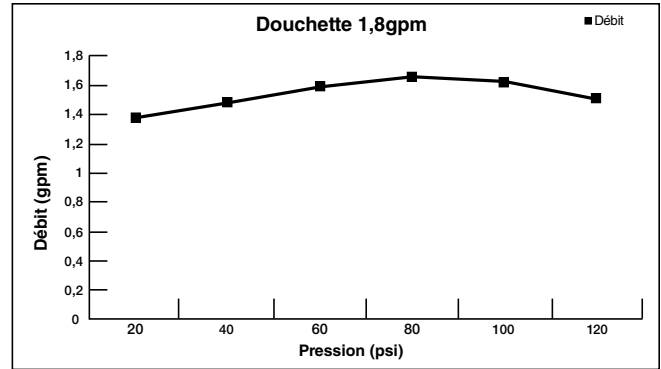

CODES ET NORMES

Ces produits respectent ou dépassent les codes et normes suivants :

ASME A112.18.1
CSA B125.1

Numéro de produit	Description	Finis offerts			
		Chrome poli	Nickel brossé	Bronze Legacy	Noir mat
		002	295	278	243
9038804	Ensemble de douche Spectra Versa^{MD} de 24 po. Comprend une douchette à main Spectra^{MD} et un tuyau de 69 po, ainsi qu'une pomme de douche fixe Spectra^{MD}.