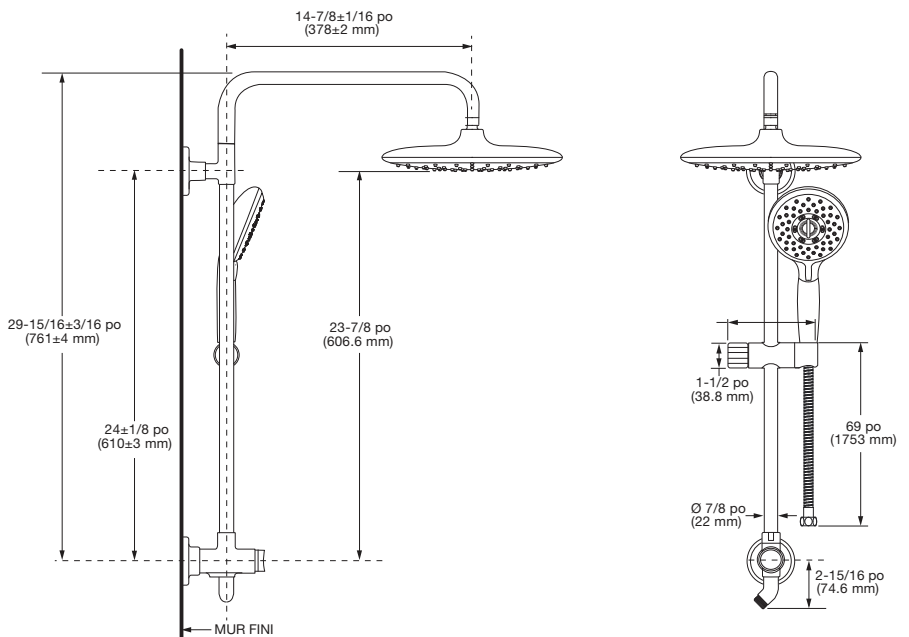

NUMÉRO DE MODÈLE :

□ 9038804 Kit de douche version 1,8

Comprend :

- Douchette Spectra^{MD} à 4 fonctions
- Pomme de douche pluie Spectra^{MD} de 11 po
- Bouton-inverseur à 3 fonctions
- Barre coulissante à glissement facile avec porte-douchette
- Tuyau de 69 po

DESCRIPTION GÉNÉRALE :

L'ensemble complet de douche comprend : un système de douche de 610 mm (24 po); un tuyau de douche de 1750 mm (69 po); une douchette Spectra à économie d'eau. La douchette de 127 mm (5 po) s'ajuste pour passer de Drench à Sensitive, à Powerwash^{MD} et Massage. La barre coulissante comporte un support de douche réglable qui peut être placé à n'importe quelle position le long de la barre et à un angle allant jusqu'à 45°. Le kit comprend deux clapets anti-retour pour éviter tout flux croisé. Pomme de douche pluie de 11 po avec bouton-inverseur à 3 fonctions.

CARACTÉRISTIQUES DU PRODUIT :

Économie d'eau : certifié WaterSense.

Bouton-inverseur à 3 fonctions :

facilite le passage de la pomme de douche à la douchette ou les deux simultanément.

Tuyau : le tuyau extra long de 69 po est fabriqué en métal durable.

SPÉCIFICATION SUGGÉRÉE

Le système de douche comporte un tuyau de 69 pouces, une douchette et une pomme de douche à effet pluie. La douchette est certifiée WaterSense. Le système de douche est équipé d'un dispositif de contrôle à compensation de pression. Le kit comprendra deux clapets anti-retour pour empêcher le flux croisé. Le raccord est le modèle 9038804.002 d'American Standard.