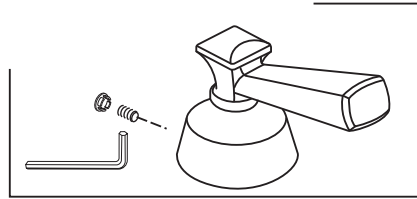

Parts/Assembly

Unidad/de Partes

Glenmere™
Monoblock Faucet
Llave de Lavabo Monomando
7617107

M970703-YYY0A
Handle Kit
Juego de Manera

M970708-0070A
Cartridge
Cartucho