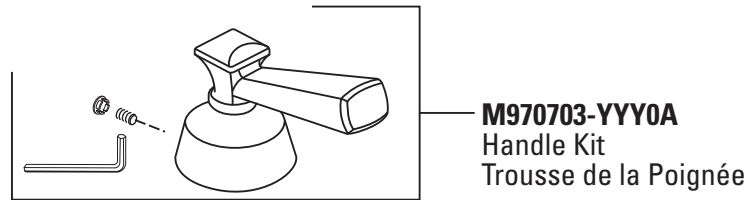

**Parts/Assembly  
Ensemble/Pièces**

**Glenmere™  
Monoblock Faucet  
Robinet de lavabo monobloc  
7617107**

**M970703-YYY0A**  
Handle Kit  
Trousse de la Poignée

**M970708-0070A**  
Cartridge  
Cartouche