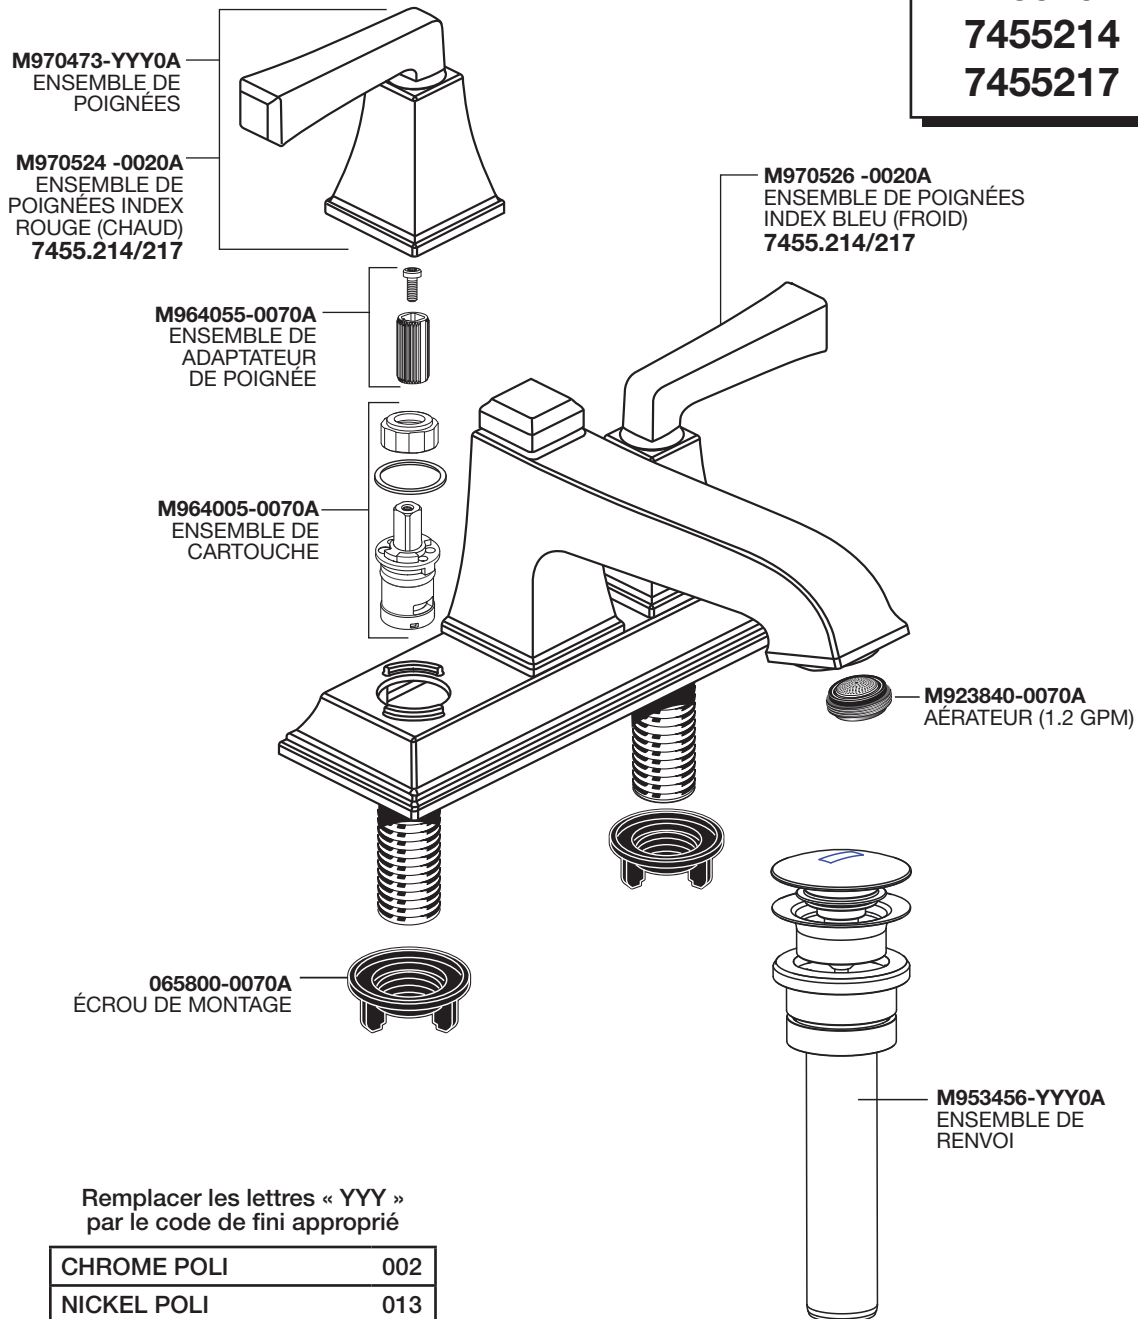

Weekdays 8:00 a.m. to 7:00 p.m. EST

IN MEXICO 01-800-839-1200

PART OF LIXIL

American Standard

Town Square^{MD} S Robinet de lavabo à levier

MODÈLE NUMÉRO

7455207
7455214
7455217

Remplacer les lettres « YYY »
par le code de fini approprié

CHROME POLI	002
NICKEL POLI	013
BRONZE ANCIEN	278
NICKEL BROSSÉ	295

LIGNE D'URGENCE

Pour obtenir des renseignements ou une réponse à vos questions,
composez sans frais le :

1 (800) 442-1902

Du lundi au vendredi de 8 h à 20 h, HNE

Samedi 8 h à 16 h, HNE

AU CANADA 1-800-387-0369

(TORONTO 1-905-306-1093)

En semaine de 8 h à 19 h, HNE

AU MEXIQUE 01-800-839-1200

PART OF LIXIL

American Standard

Town Square® S Grifo para Lavabo de Centro