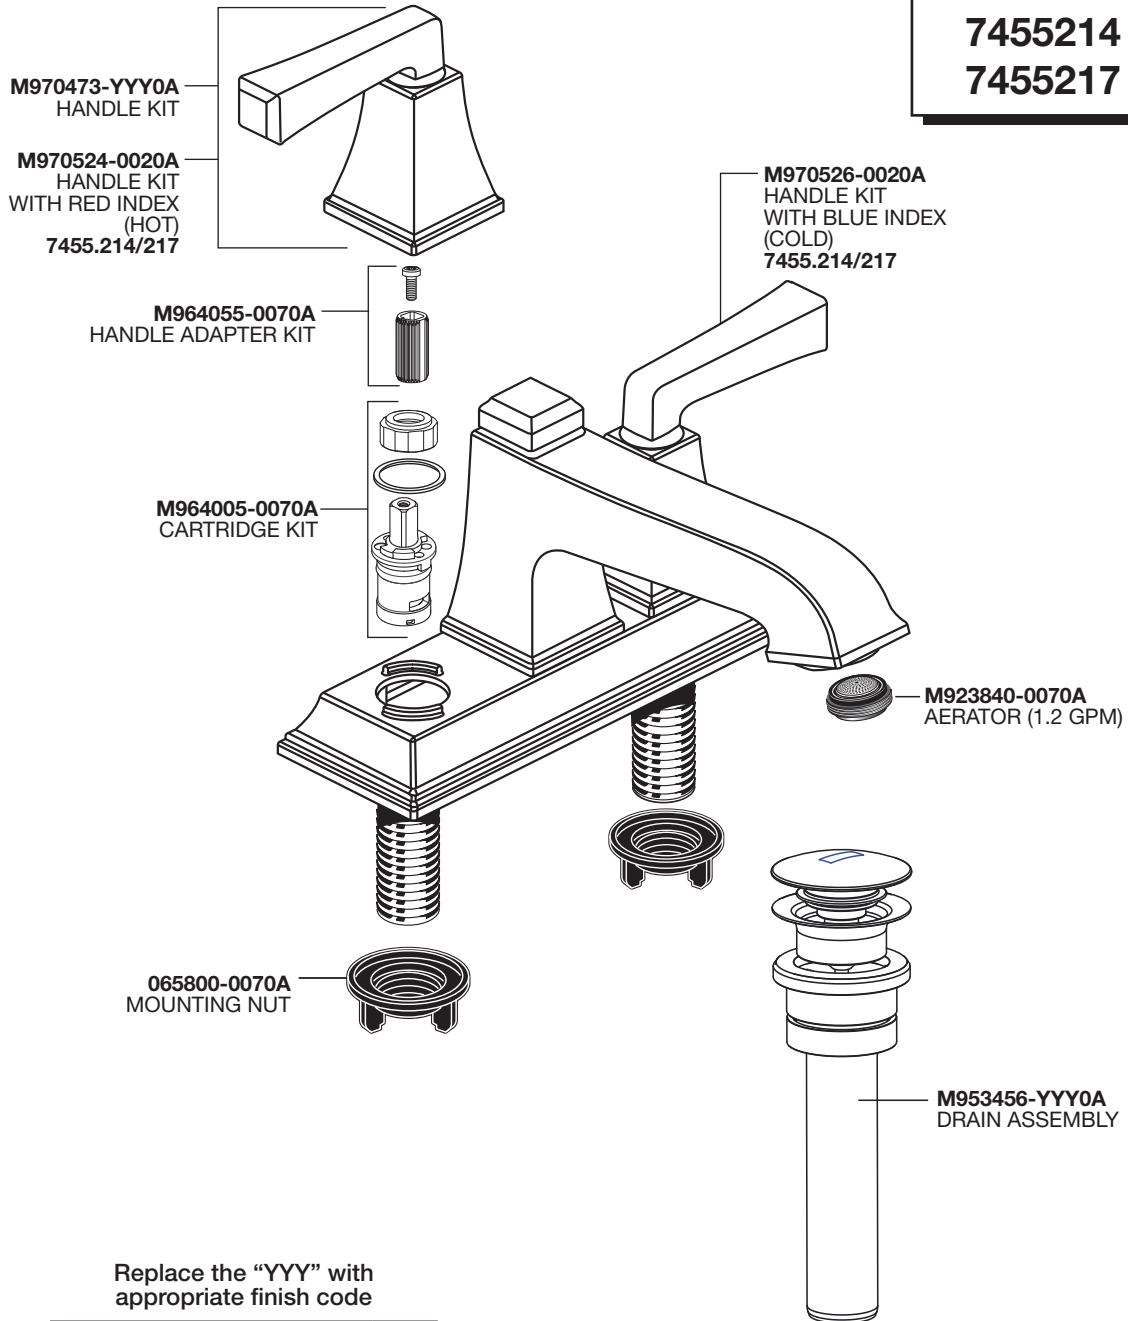

American Standard

Town Square® S Centerset Lavatory Faucet

MODEL NUMBER

7455207
7455214
7455217

Replace the "YYY" with appropriate finish code

POLISHED CHROME	002
POLISHED NICKEL	013
LEGACY BRONZE	278
BRUSHED NICKEL	295

Weekdays 8:00 a.m. to 7:00 p.m. EST

IN MEXICO 01-800-839-1200

PART OF LIXIL

American Standard

Town Square^{MD} S Robinet de lavabo à levier

MODÈLE NUMÉRO

7455207
7455214
7455217

Remplacer les lettres « YYY »
par le code de fini approprié

CHROME POLI	002
NICKEL POLI	013
BRONZE ANCIEN	278
NICKEL BROSSÉ	295

LIGNE D'URGENCE

Pour obtenir des renseignements ou une réponse à vos questions,
composez sans frais le :

1 (800) 442-1902

Du lundi au vendredi de 8 h à 20 h, HNE

Samedi 8 h à 16 h, HNE

AU CANADA 1-800-387-0369

(TORONTO 1-905-306-1093)

En semaine de 8 h à 19 h, HNE

AU MEXIQUE 01-800-839-1200

PART OF LIXIL

American Standard

Town Square® S Grifo para Lavabo de Centro