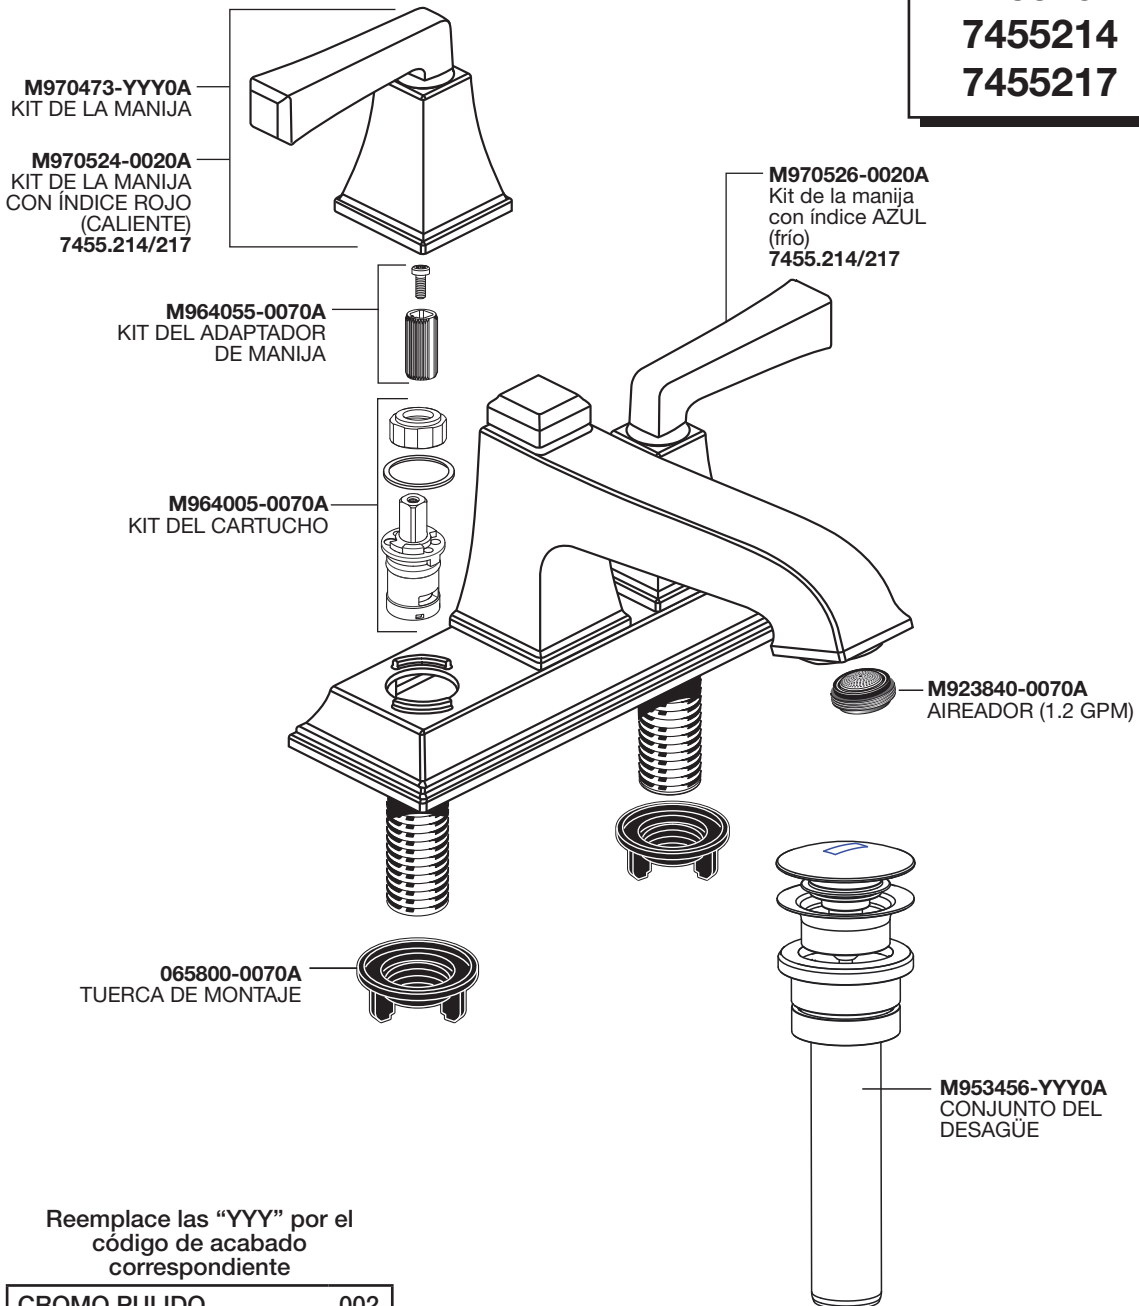

Samedi 8 h à 16 h, HNE

AU CANADA 1-800-387-0369

(TORONTO 1-905-306-1093)

En semaine de 8 h à 19 h, HNE

AU MEXIQUE 01-800-839-1200

PART OF LIXIL

American Standard

Town Square® S Grifo para Lavabo de Centro

NÚMERO DE MODELO

7455207
7455214
7455217

Reemplace las "YYY" por el código de acabado correspondiente

CROMO PULIDO	002
NIQUEL CEPILLADO	295
BRONCE LEGADO	278
NIQUEL PULIDO	013

LÍNEA DE AYUDA DIRECTA

Si desea obtener información o tiene preguntas, llame sin cargo al (1) 800-442-1902.