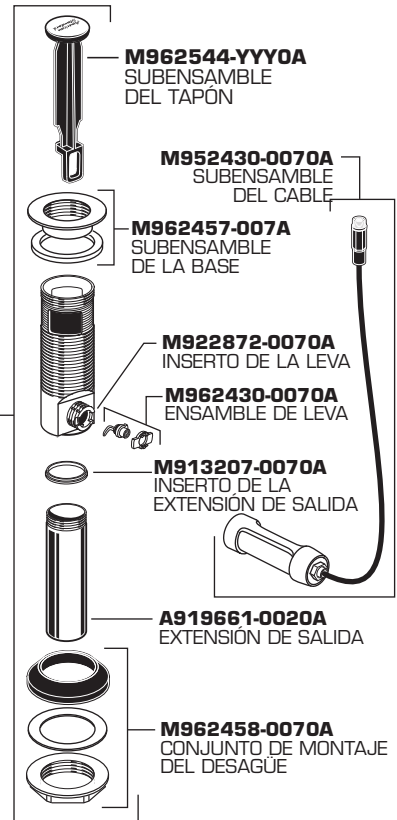

**O44912-0070A**  
ÉCROU DE MONTAGE

**M919660-0020A**  
PIÈCE DE RACCORDEMENT DE 6 po  
(NON INCLUSE  
AVEC LE ROBINET)

**M952425-YYY0A**  
ENSEMBLE DE DRAIN

Remplacer les « YYY » par  
le code approprié du fini

**M962498-YYY0A**  
 SUBENSAMBLE DE MANIJA  
 (CON INDICADOR ROJO/AZUL)

**A907086-YYY0A**  
 TAPA DEL CHAPETÓN

**A918477-0070A**  
 TORNILLOS DEL CARTUCHO

**023529-0070A**  
 CARTUCHO

**M950182-YYY0A**  
 VARILLA LEVADIZA

**M964481-YYY0A**  
 AERADOR (1.2 GPM)

**066508-YYY0A**  
 0.5 GPM AERADOR  
 (MODELO #7385.058)

**M923059-0070A**  
 BASE PARA MASILLA

**044912-0070A**  
 TUERCA DE MONTAJE

**M919660-0020A**  
 EXTENSIÓN DE SALIDA  
 DE 6"  
 (NO INCLUIDA  
 CON LA LLAVE)

**M952425-YYY0A**  
 SUBENSAMBLE DEL  
 DESAGÜE

Reemplace las "YYY" con el código de acabado correspondiente

CROMO	002
NIQUEL SATINADO	295

**M962544-YYY0A**  
 SUBENSAMBLE DEL TAPÓN

**M952430-0070A**  
 SUBENSAMBLE DEL CABLE