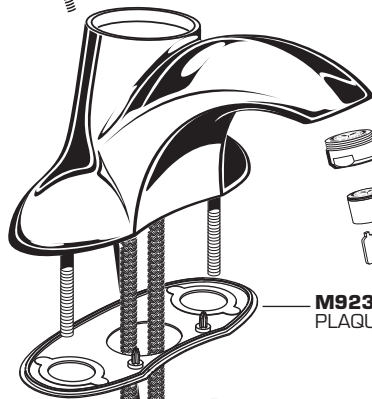

## ROBINET MONOCOMMANDE CENTRAL POUR ÉVIER

NUMÉRO DU MODÈLE

**7385 Série**

**M962497-YYY0A**  
TROUSSE DE  
LA POIGNÉE

**M962498-YYY0A**  
TROUSSE DE LA POIGNÉE  
(REPERES ROUGE/BLEU)

**A907086-YYY0A**  
CAPUCHON DE LA ROSACE

**A918477-0070A**  
VIS DE LA CARTOUCHE

**O23529-0070A**  
CARTOUCHE

**M950182-YYY0A**  
TIGE DE LEVAGE

**M964481-YYY0A**  
AÉRATEUR (1.2 GPM)

**O66508-YYY0A**  
0.5 GPM AÉRATEUR  
(MODÈLE #7385.058)

**M923059-0070A**  
PLAQUE À MASTIC

**O44912-0070A**  
ÉCROU DE MONTAGE

**M919660-0020A**  
PIÈCE DE RACCORDEMENT DE 6 po  
(NON INCLUSE  
AVEC LE ROBINET)

**M952425-YYY0A**  
ENSEMBLE DE DRAIN

Remplacer les « YYY » par  
le code approprié du fini