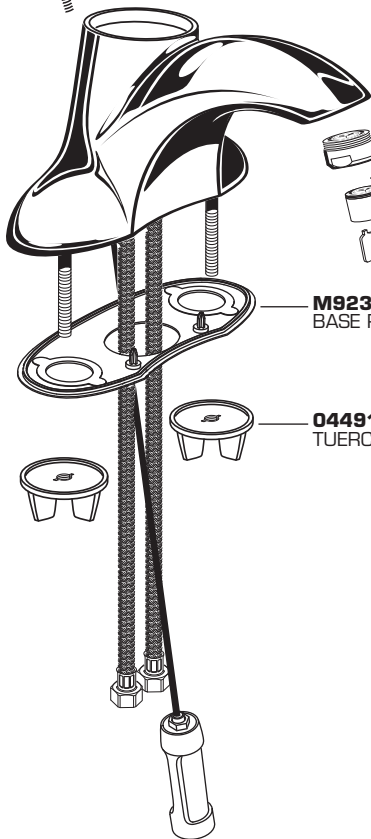

**M962498-YYY0A**  
 SUBENSAMBLE DE MANIJA  
 (CON INDICADOR ROJO/AZUL)

**A907086-YYY0A**  
 TAPA DEL CHAPETÓN

**A918477-0070A**  
 TORNILLOS DEL CARTUCHO

**023529-0070A**  
 CARTUCHO

**M950182-YYY0A**  
 VARILLA LEVADIZA

**M964481-YYY0A**  
 AERADOR (1.2 GPM)

**066508-YYY0A**  
 0.5 GPM AERADOR  
 (MODELO #7385.058)

**M923059-0070A**  
 BASE PARA MASILLA

**044912-0070A**  
 TUERCA DE MONTAJE

**M919660-0020A**  
 EXTENSIÓN DE SALIDA  
 DE 6"  
 (NO INCLUIDA  
 CON LA LLAVE)

**M952425-YYY0A**  
 SUBENSAMBLE DEL  
 DESAGÜE

Reemplace las "YYY" con el código de acabado correspondiente

CROMO	002
NIQUEL SATINADO	295

**M962544-YYY0A**  
 SUBENSAMBLE DEL TAPÓN

**M952430-0070A**  
 SUBENSAMBLE DEL CABLE