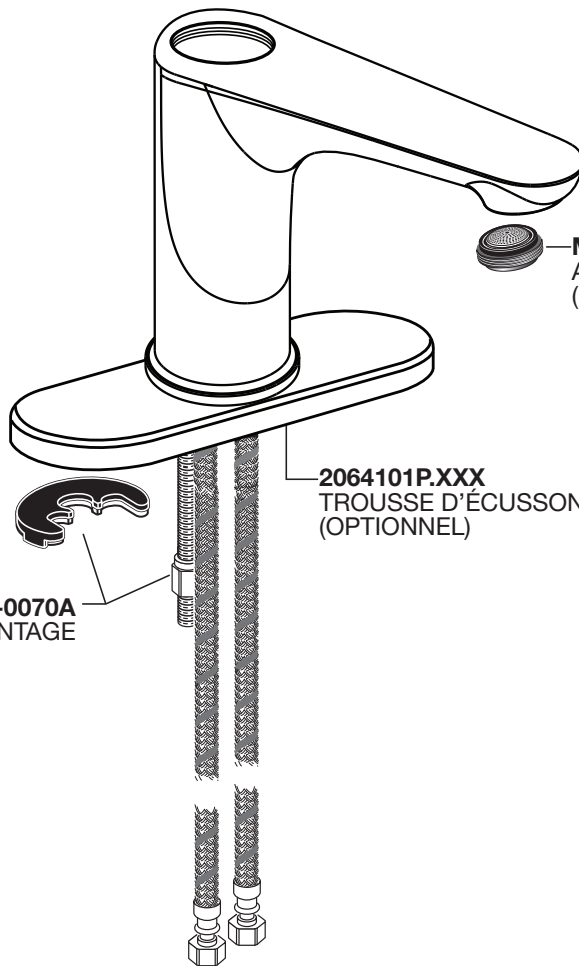

MODÈLE NUMÉRO

7105121

Replace the "YYY" with
appropriate finish code

CHROME POLI	002
NICKEL BROSSÉ	295
NOIR MAT	243

M97078-0070A
CARTOUCHE

M962492-0070A
KIT DE MONTAGE

2064101P.XXX
TROUSSE D'ÉCUSSON
(OPTIONNEL)