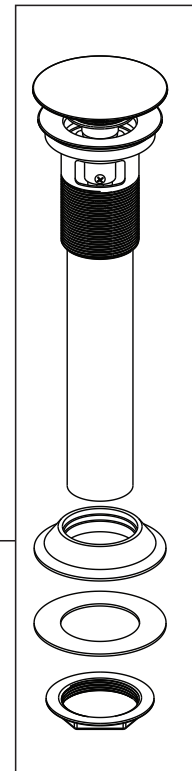

M953456-YYY0A
PURGE

PART OF LIXIL

LIGNE D'URGENCE

Pour obtenir des renseignements ou une réponse à vos questions,
composez sans frais le :

1 (800) 442-1902

Du lundi au vendredi de 8 h à 20 h, HNE

Samedi 8 h à 16 h, HNE

AU CANADA 1-800-387-0369

(TORONTO 1-905-306-1093)

En semaine de 8 h à 19 h, HNE

AU MEXIQUE 01-800-839-1200