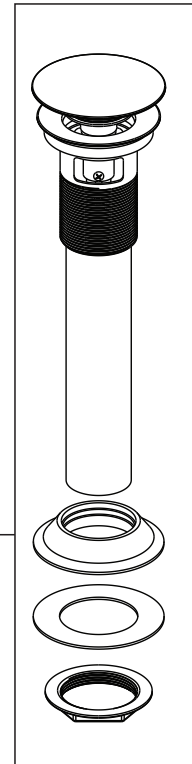

M953456-YYY0A
DRENAJE