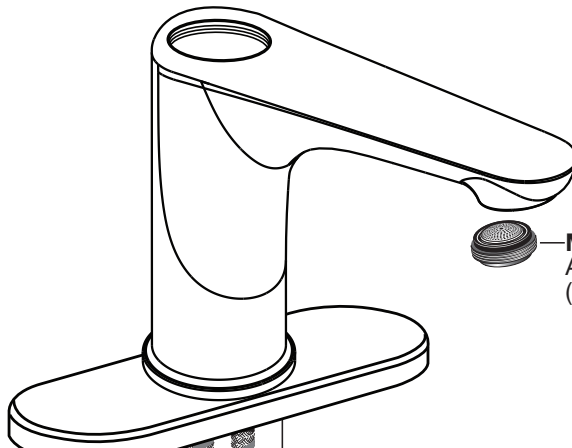

M953456-YYY0A
DRENAJE

M923840-0070A
AERADOR
(1.2 GPM)

2064101P.XXX
CHAPETÓN Y PLACA
(OPCIONAL)