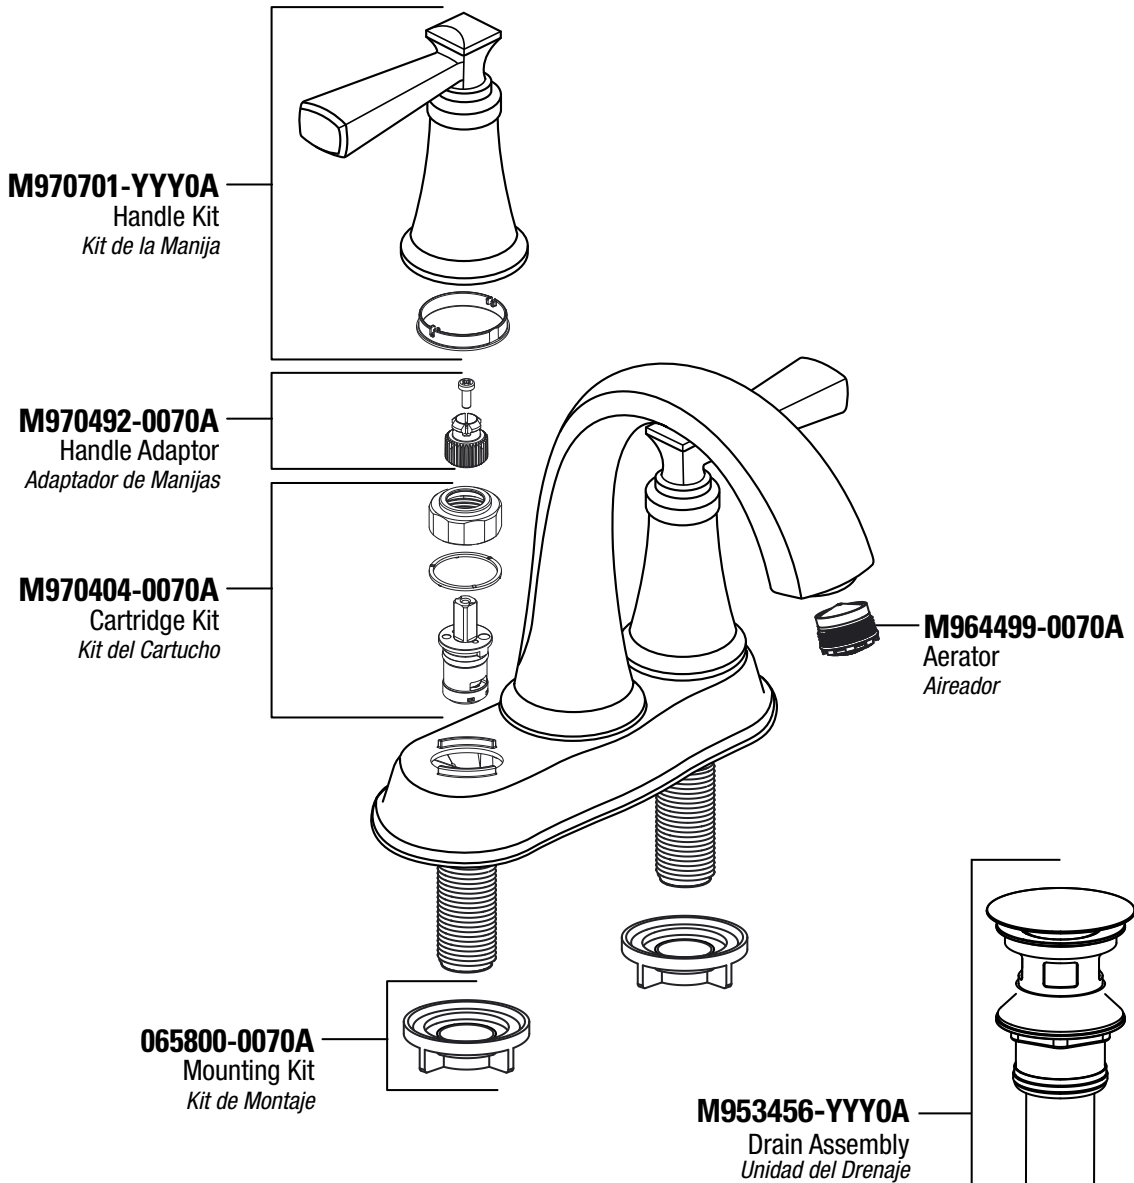

Parts/Assembly

Unidad/de Partes

Glenmere™
Centerset Faucet
Grifo de centro
7617207

Replace the YYY with Appropriate finish code
 Reemplace las YYY por el código de acabado correspondiente

Satin Nickel, <i>Niquel Pulido</i>	295
Legacy Bronze, <i>Bronce Heredado</i>	278
Matte Black, <i>Negro Mate</i>	243
Polished Chrome, <i>Cromo Pulido</i>	002