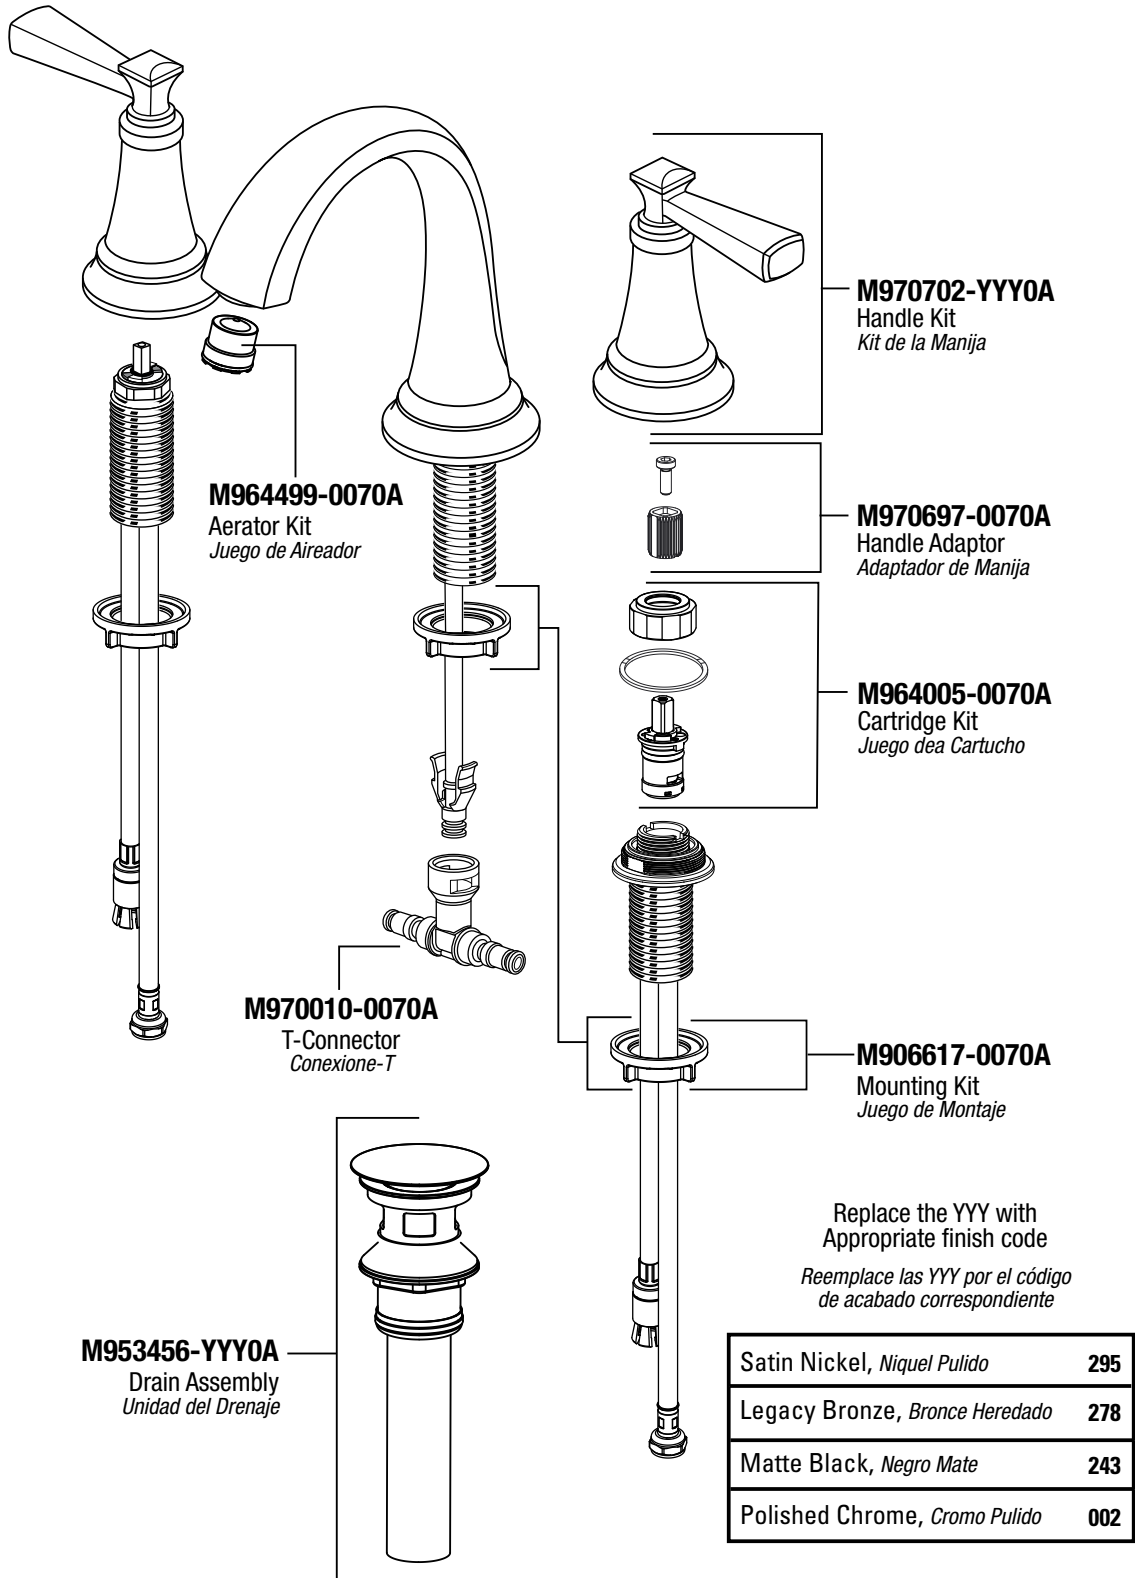

Parts/Assembly

Unidad/de Partes

Glenmere™

8" Widespread Faucet

8" Llave Mezcladora para Lavabo Extendido

7617807

American Standard