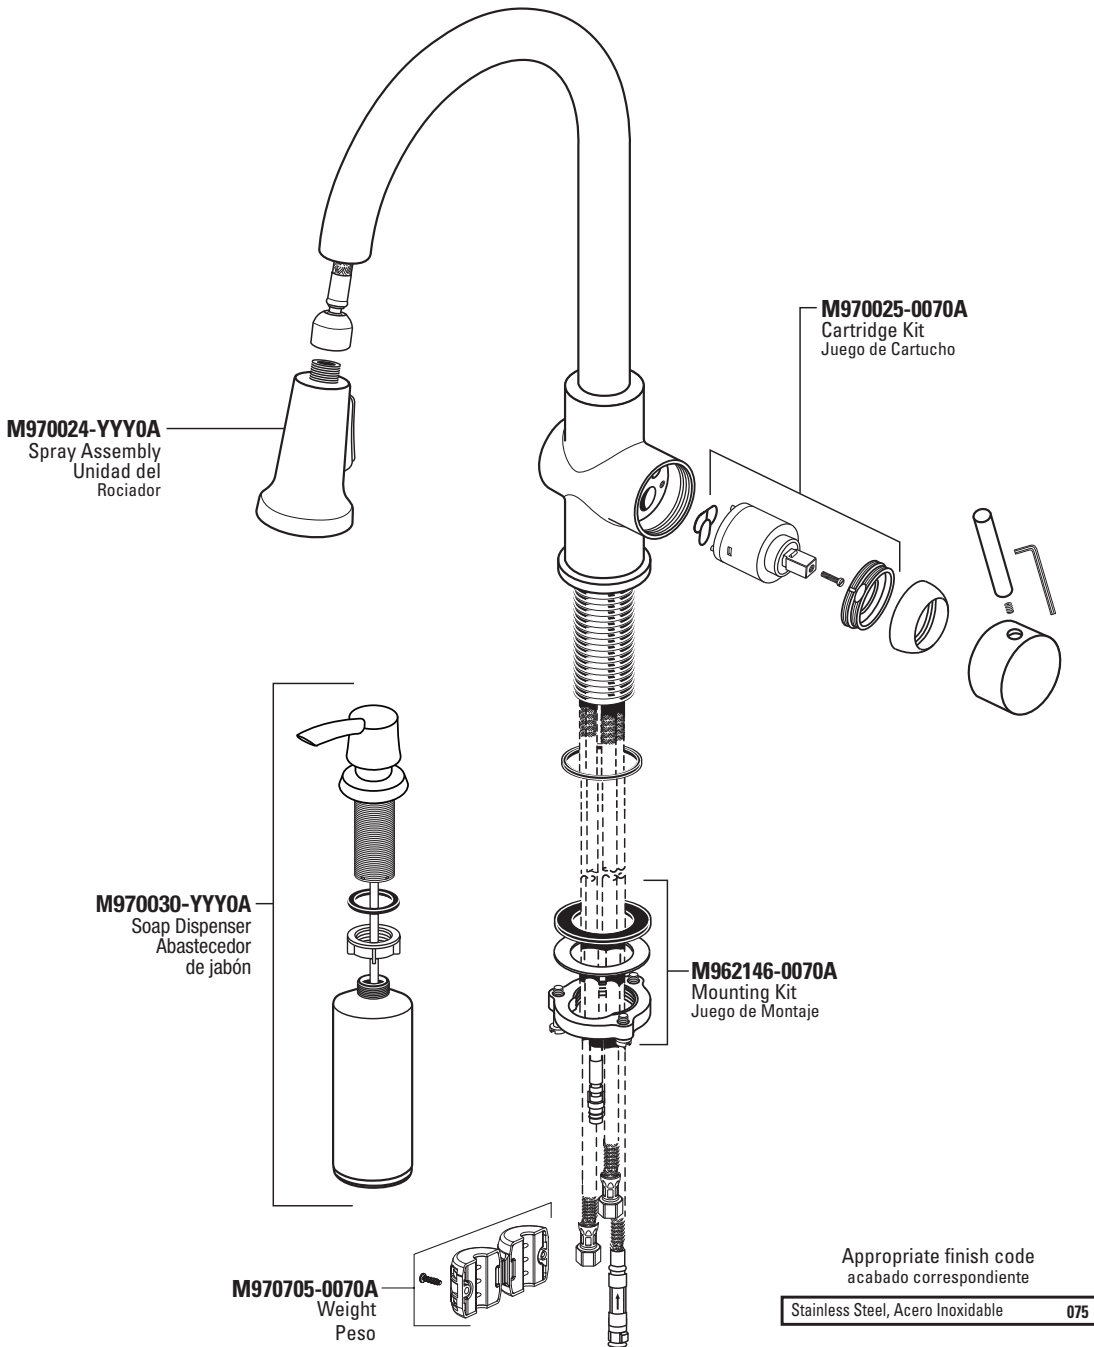

Parts/Assembly Ensemble/Pièces

Pull En bas Robinet de Cuisine de Montvale™

9379.315

American Standard

Parts/Assembly

Unidad/de Partes

Grifo de Cocina Extraíble de Montvale™

9379.315

American Standard