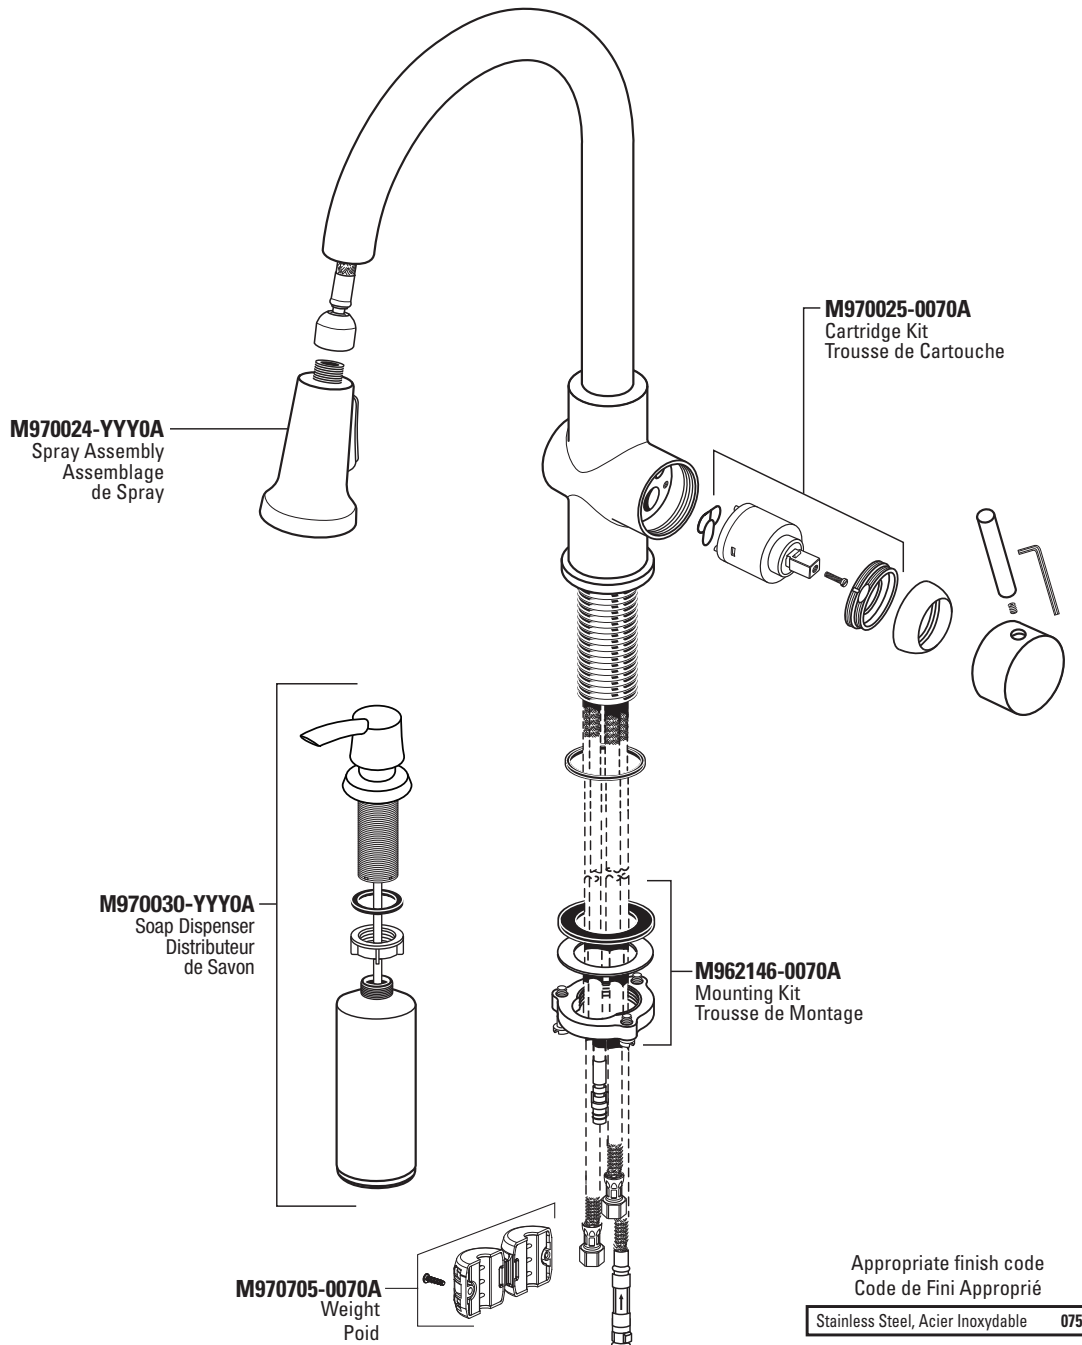

Parts/Assembly Ensemble/Pièces

Pull En bas Robinet de Cuisine de Montvale™

9379.315

American Standard

Parts/Assembly

Unidad/de Partes

Grifo de Cocina Extraíble de Montvale™

9379.315

American Standard