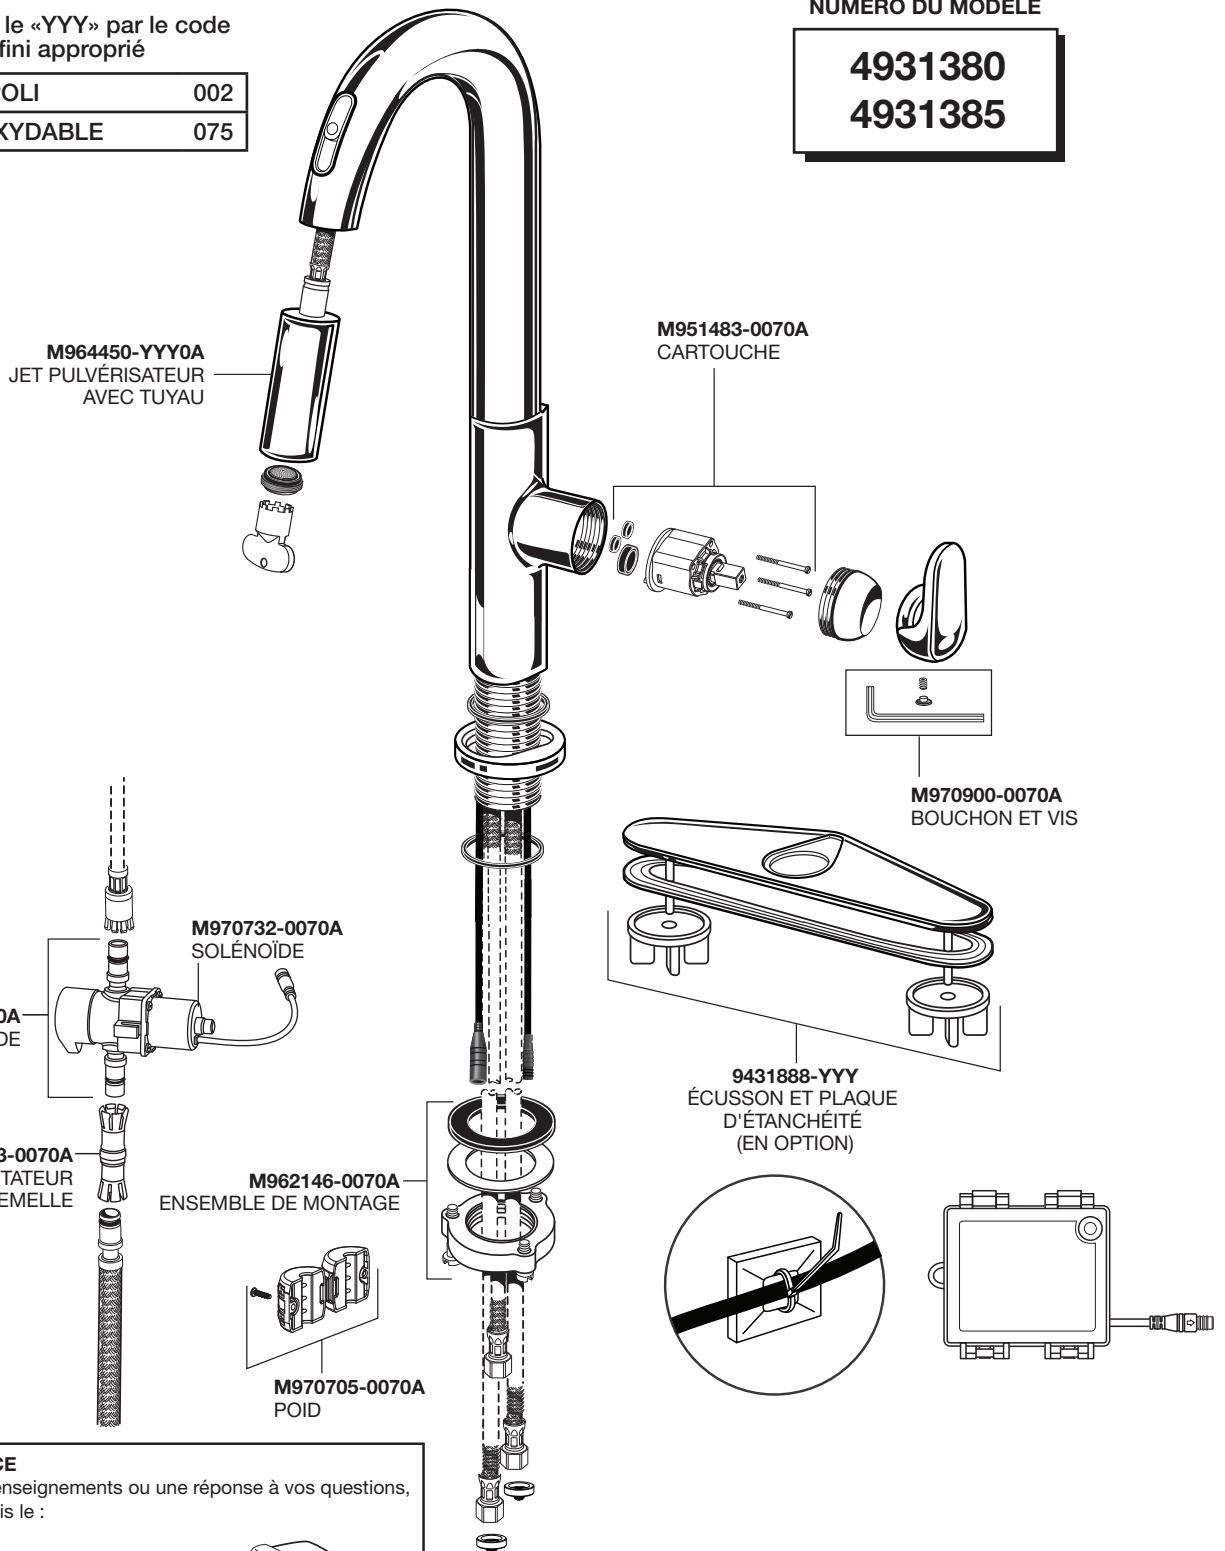

American Standard

BEALE™ ELECTRONIC PULL-DOWN KITCHEN FAUCET

MODEL NUMBER

4931380
4931385

Replace the "YYY" with appropriate finish code

POLISHED CHROME	002
STAINLESS STEEL	075

HOT LINE FOR HELP

For toll-free information and answers to your questions, call:
1 (800) 442-1902

BEALE^{MC}

ÉLECTRONIQUE DÉROULANTS ROBINET DE CUISINE

NUMÉRO DU MODÈLE

4931380

4931385

Remplacer le «YYY» par le code
de fini approprié

CHROME POLI	002
ACIER INOXYDABLE	075

LIGNE D'URGENCE

CROMO PULIDO	002
ACERO INOXIDABLE	075

M964450-YYY0A
ROCIADOR CON
MANGUERA

M951483-0070A
CARTUCHO

M970900-0070A
BOTÓN Y TORNILLO
DEL TAPÓN

M970732-0070A
SOLENOIDE

M954486-0070A
CONJUNTO
DEL SOLENOIDE

9431888-YYY
CHAPETÓN Y PLACA
(OPCIONAL)