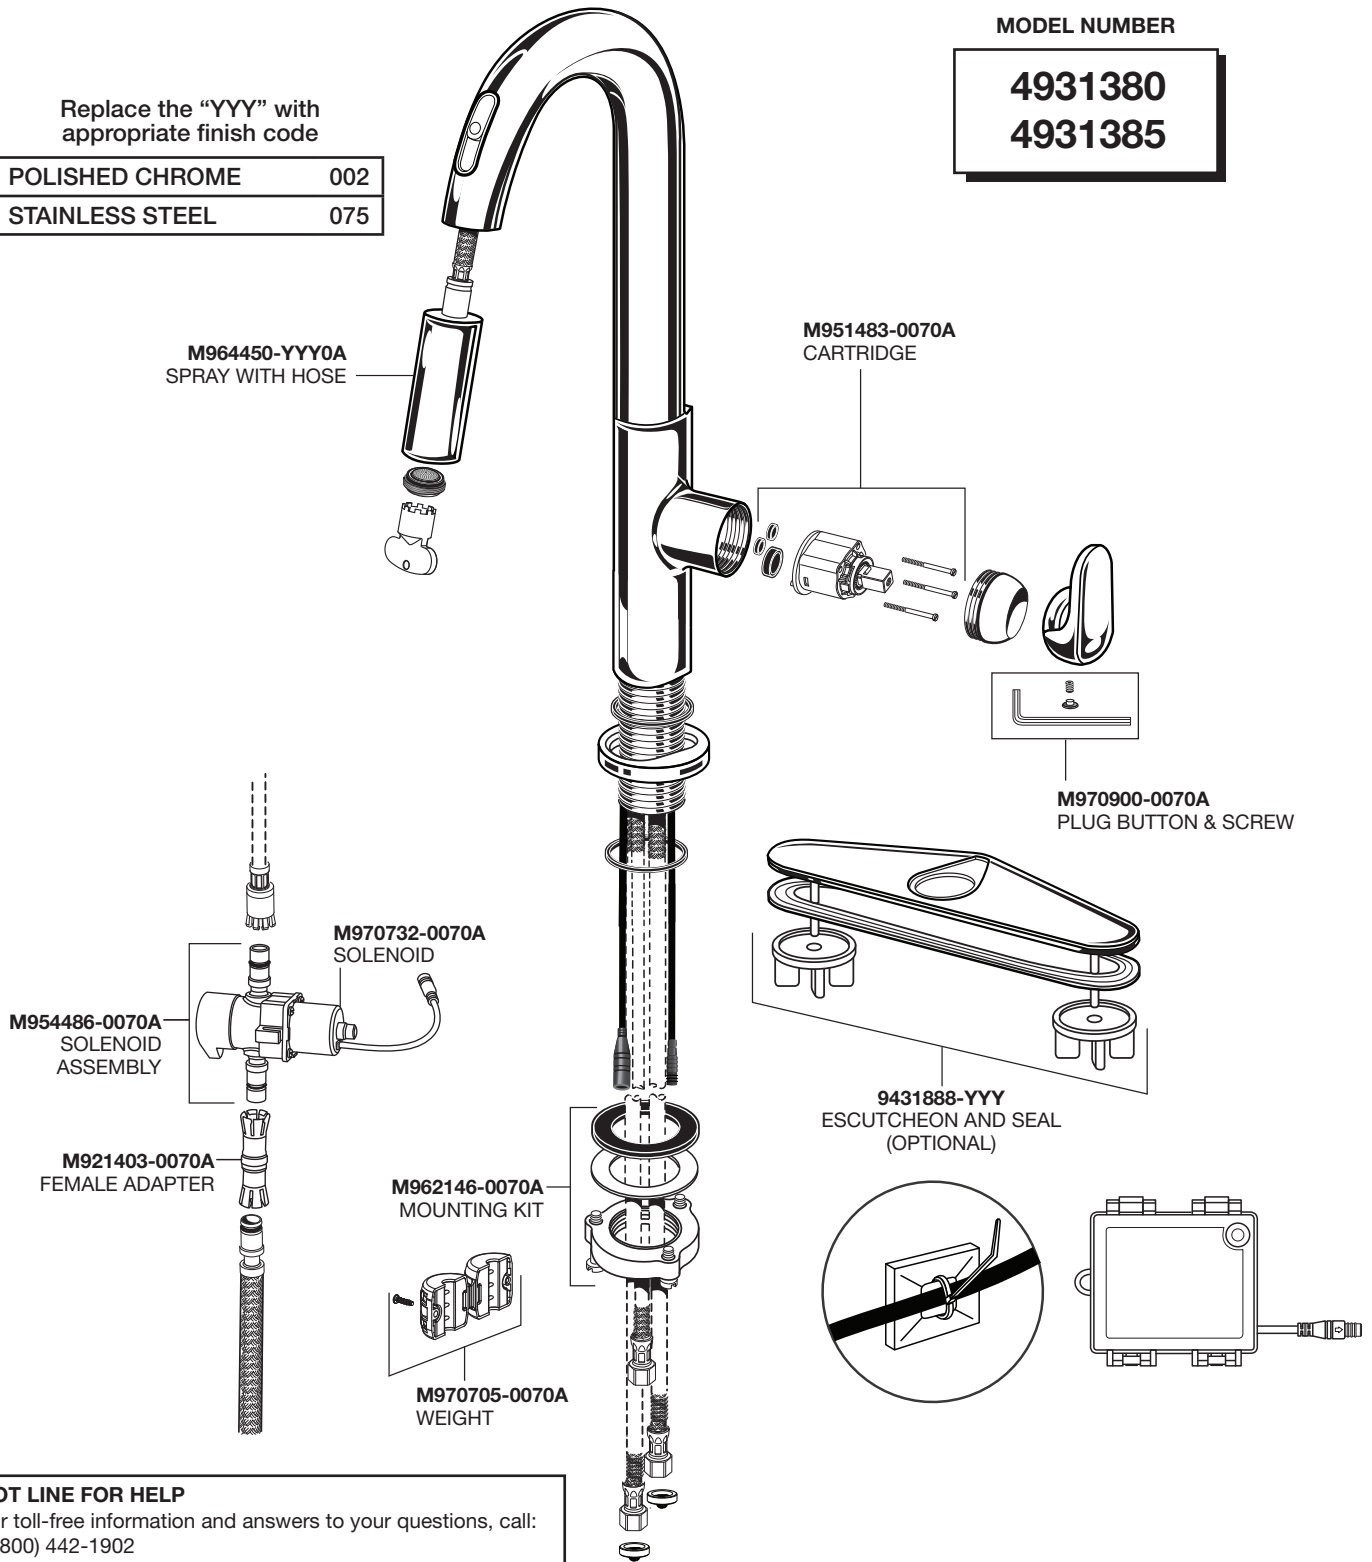

American Standard

BEALE™ ELECTRONIC PULL-DOWN KITCHEN FAUCET

MODEL NUMBER

4931380
4931385

Replace the "YYY" with appropriate finish code

POLISHED CHROME	002
STAINLESS STEEL	075

HOT LINE FOR HELP

For toll-free information and answers to your questions, call:
1 (800) 442-1902

BEALE^{MC}

ÉLECTRONIQUE DÉROULANTS ROBINET DE CUISINE

NUMÉRO DU MODÈLE

4931380

4931385

Remplacer le «YYY» par le code
de fini approprié

CHROME POLI	002
ACIER INOXYDABLE	075

LIGNE D'URGENCE

CROMO PULIDO	002
ACERO INOXIDABLE	075

M964450-YYY0A
ROCIADOR CON
MANGUERA

M951483-0070A
CARTUCHO

M970900-0070A
BOTÓN Y TORNILLO
DEL TAPÓN

M970732-0070A
SOLENOIDE

M954486-0070A
CONJUNTO
DEL SOLENOIDE

9431888-YYY
CHAPETÓN Y PLACA
(OPCIONAL)