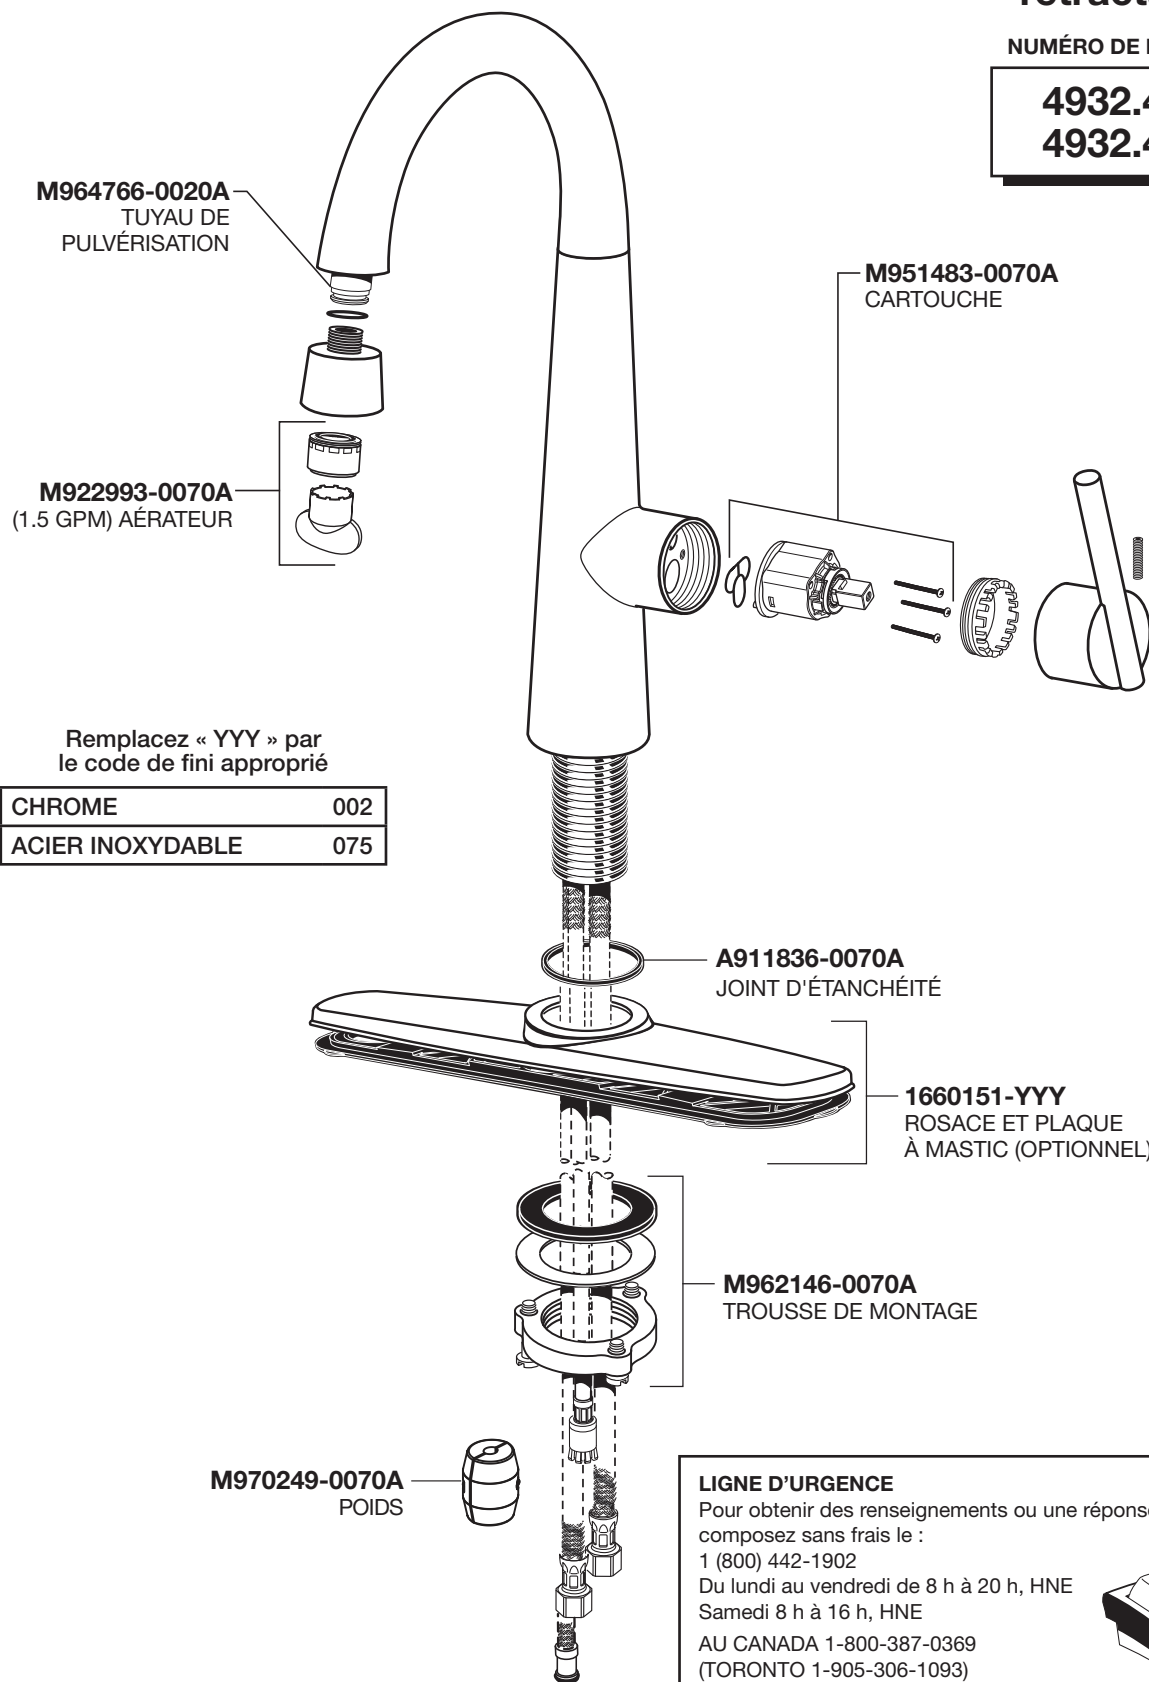

American Standard

EDGEWATER™ Pull-Down Bar Faucet

MODEL NUMBER

4932.410

M964766-0020A
SPRAY HOSE

M922993-0070A
(1.5 GPM) AERATOR

M951483-0070A
CARTRIDGE

Replace the "YYY" with
appropriate finish code

EDGEWATER™ Robinet de Bar à tête rétractable

NUMÉRO DE MODÈLE

4932.410
4932.415

Remplacez « YYY » par
le code de fini approprié

CHROME	002
ACIER INOXYDABLE	075

M970249-0070A
POIDS

LIGNE D'URGENCE

Pour obtenir des renseignements ou une réponse à vos questions,
composez sans frais le :

American Standard

EDGEWATER™ Desplegable Barra de Grifo

NÚMERO DE MODELO

4932.410

M964766-0020A
MANGUERA DEL
ROCIADOR

M922993-0070A
(1.5 GPM) AIREADOR

M951483-0070A
CARTUCHO

Reemplace las YYY por el
código de acabado
correspondiente