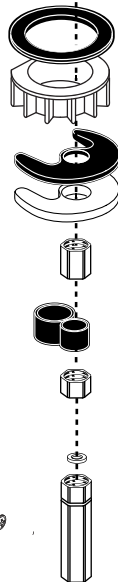

# COLLINA® PULL DOWN

KITCHEN FAUCET with  
PULL DOWN SPRAY

MODEL NUMBER

**4717.302**

Replace the "YYY" with  
appropriate finish code

CHROME 002

M970705-0070A  
WEIGHT

M964407-0070A  
CARTRIDGE

M964851-0070A  
SPOUT BUSHING  
& O-RING KIT

# ESCAMOTABLE COLLINA<sup>MC</sup>

Robinet de cuisine avec  
DÉROULEZ SPRAY  
DOUCHETTE ESCAMOTABLE

NUMÉRO DU MODÈLE

**4717.302**

**M964851-0070A**  
FAITES JAILLIR LE KIT  
D'O-ANNEAU et BUSHING

**M964407-0070A**  
CARTOUCHE

Remplacer les lettres « YYY » par le  
code de finition approprié

**CHROME** 002

**M970705-0070A**  
POIDS