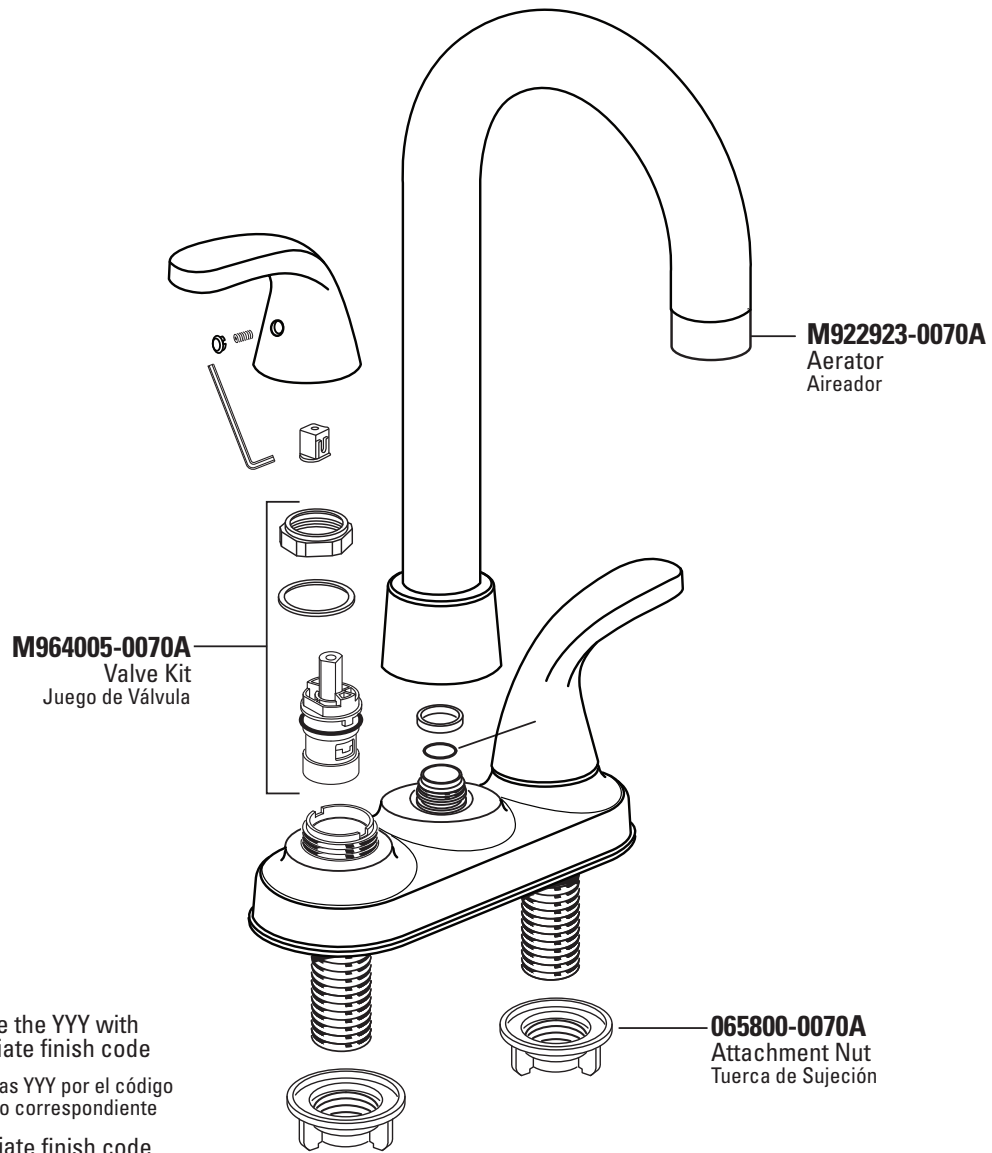

Parts/Assembly

Unidad/de Partes

Cadet®
Bar Sink Faucet
Mezcladora de lavabo
duomando
9091.400

Replace the YYY with
Appropriate finish code
Reemplazas las YYY por el código
de acabado correspondiente
Appropriate finish code

Polished Chrome, *Cromo pulido* **002**

Parts/Assembly Ensemble/Pièces

Cadet^{MD} Bar Sink Faucet Robinet Monopieces 9091.400

Replace the YYY with
Appropriate finish code
Remplacer « YYY » par le
code de finition approprié