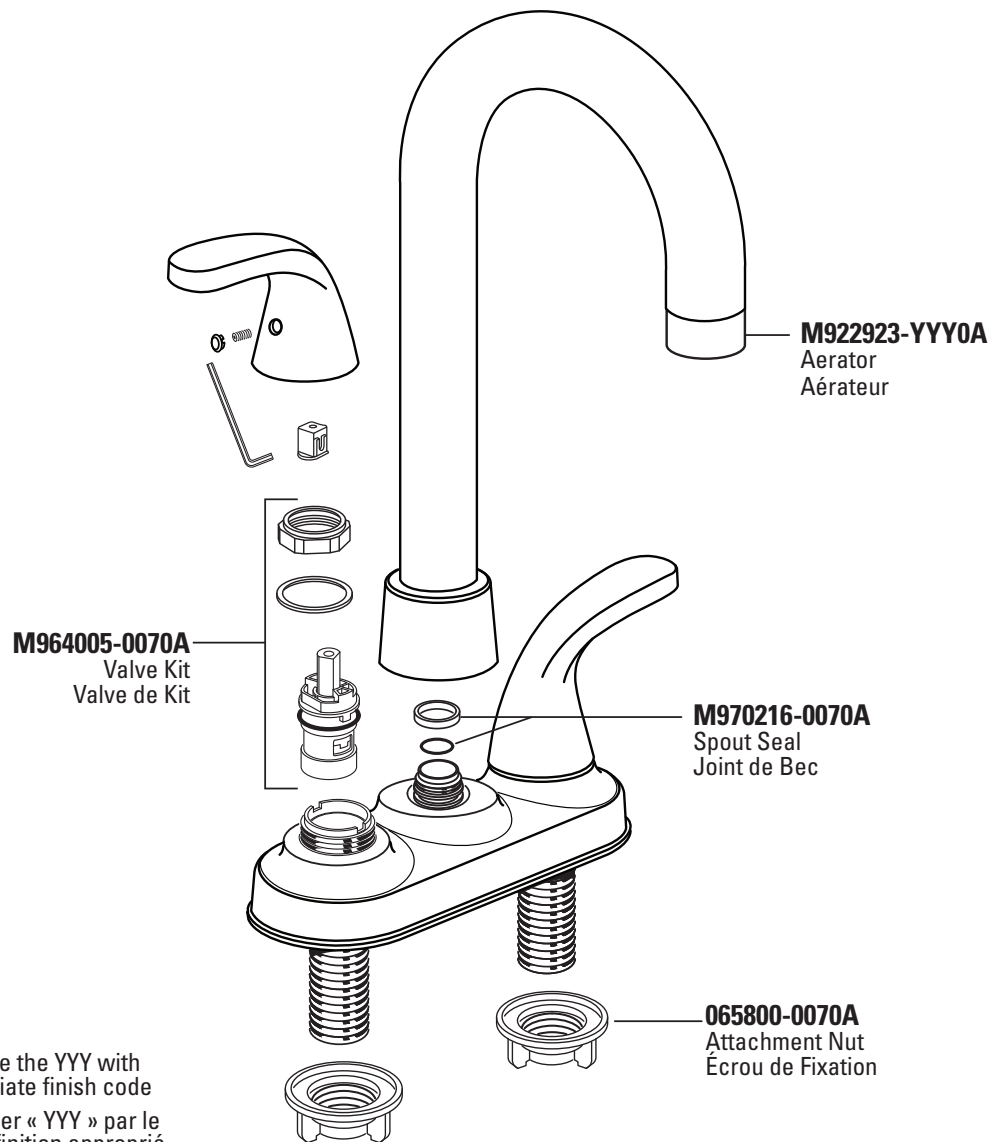

Parts/Assembly

Unidad/de Partes

Cadet®
Bar Sink Faucet
Mezcladora de lavabo
duomando
9091.400

Replace the YYY with
Appropriate finish code
Reemplazas las YYY por el código
de acabado correspondiente
Appropriate finish code

Polished Chrome, *Cromo pulido* **002**

Parts/Assembly Ensemble/Pièces

Cadet^{MD} Bar Sink Faucet Robinet Monopieces 9091.400

Replace the YYY with
Appropriate finish code
Remplacer « YYY » par le
code de finition approprié