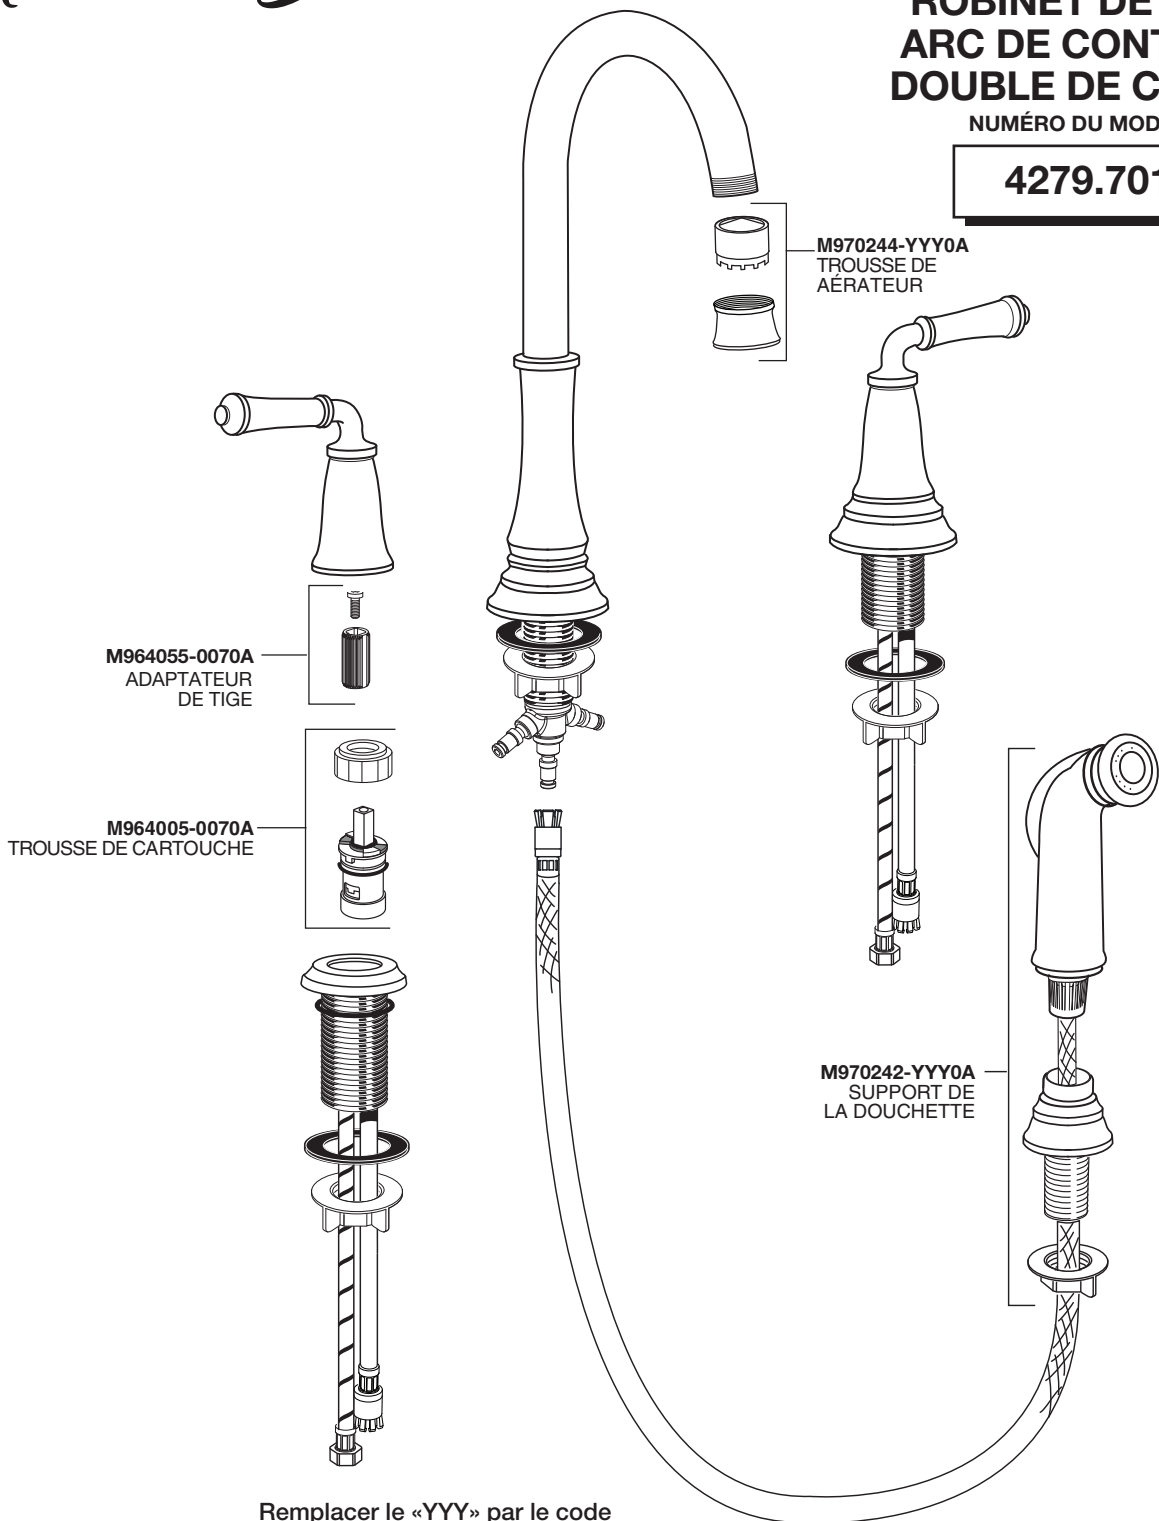

American Standard

DELANCEY™ Dual Control Kitchen Faucet with Side Spray

MODEL NUMBER

4279.701

M964055-0070A
STEM ADAPTOR

M964005-0070A
CARTRIDGE KIT

M970244-YYY0A
AERATOR KIT

M970242-YYY0A
SPRAY HOLDER

DELANCEY^{MD}
ROBINET DE HAUT
ARC DE CONTRÔLE
DOUBLE DE CUISINE

NUMÉRO DU MODÈLE
4279.701

Remplacer le «YYY» par le code de fini approprié

CHROME POLI	002
NICKEL POLI	013
BRONZE ANCIEN	278
ACIER INOXYDABLE	075