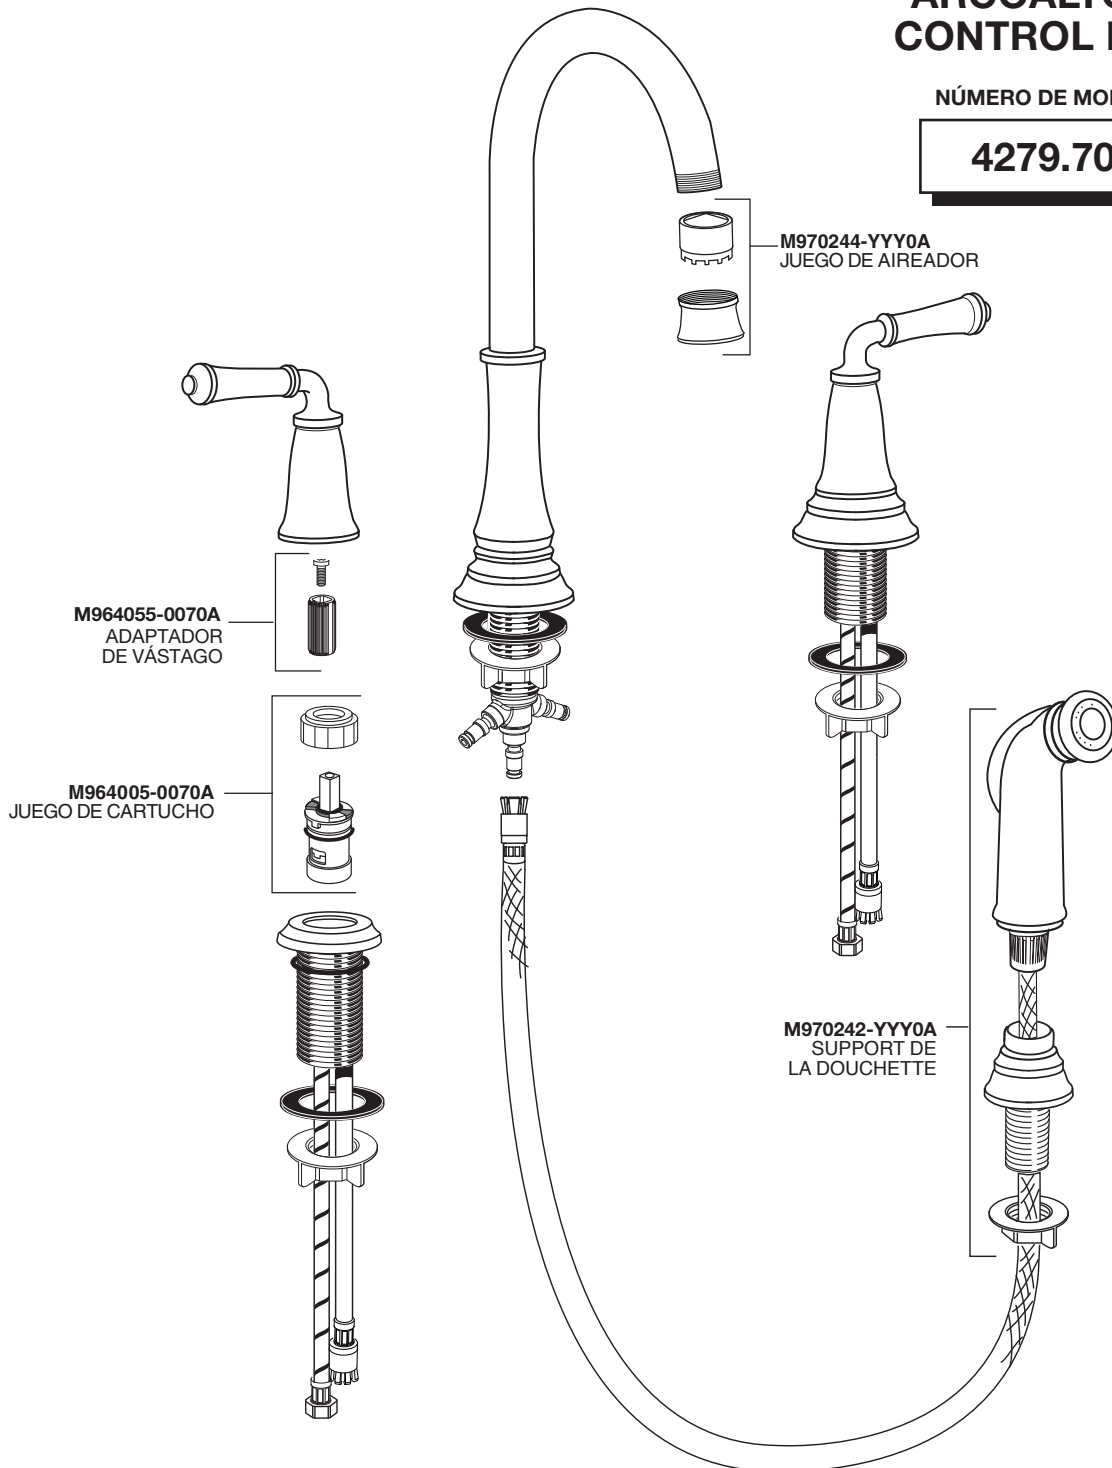

American Standard

DELANCEY™ Dual Control Kitchen Faucet with Side Spray

MODEL NUMBER

4279.701

M964055-0070A
STEM ADAPTOR

M964005-0070A
CARTRIDGE KIT

M970244-YYY0A
AERATOR KIT

M970242-YYY0A
SPRAY HOLDER

DELANCEY^{MD}
ROBINET DE HAUT
ARC DE CONTRÔLE
DOUBLE DE CUISINE

NUMÉRO DU MODÈLE
4279.701

Remplacer le «YYY» par le code de fini approprié

CHROME POLI	002
NICKEL POLI	013
BRONZE ANCIEN	278
ACIER INOXYDABLE	075

(TORONTO 1-905-306-1093)

En semaine de 8 h à 19 h, HNE

AU MEXIQUE 01-800-839-1200

PART OF **LIXIL**

American Standard

DELANCEY™ GRIFO DE COCINA DE ARCOALTO DE CONTROL DUAL

NÚMERO DE MODELO

4279.701

Replace the "YYY" with appropriate finish code

CROMO PULIDO	002
NÍQUEL PULIDO	013
BRONCE LEGADO	278
ACERO INOXIDABLE	075

LÍNEA DE AYUDA DIRECTA

Si desea obtener información o tiene preguntas, llame sin cargo al (1) 800-442-1902.