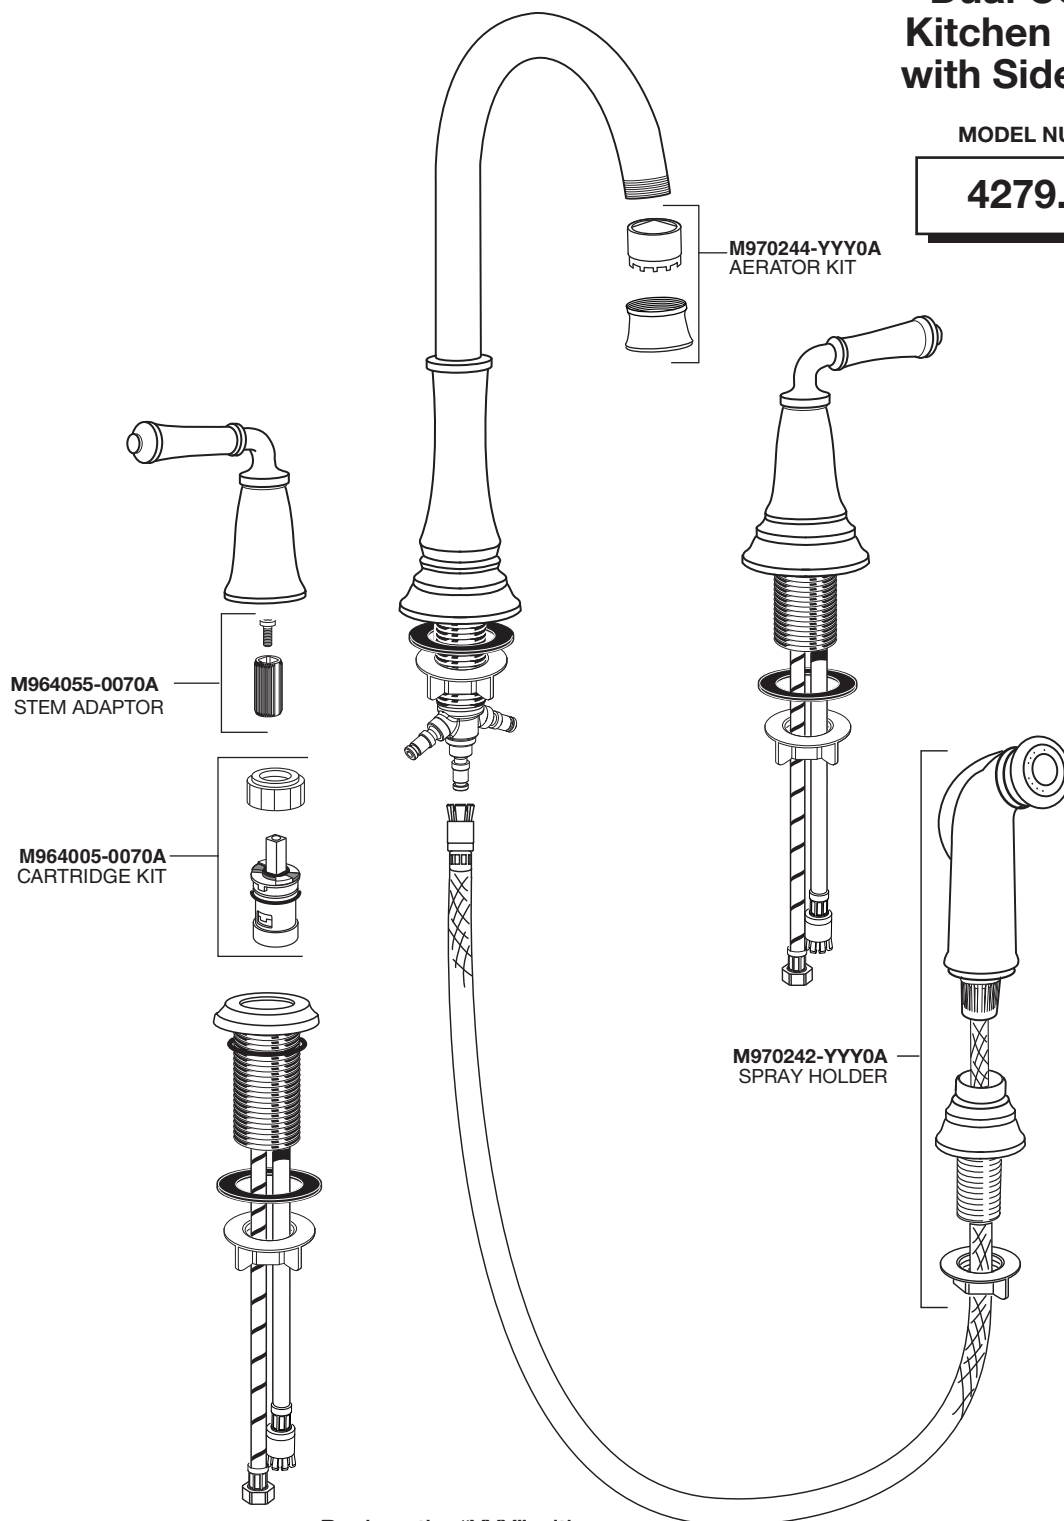

American Standard

DELANCEY™ Dual Control Kitchen Faucet with Side Spray

MODEL NUMBER

4279.701

M964055-0070A
STEM ADAPTOR

M964005-0070A
CARTRIDGE KIT

M970244-YYY0A
AERATOR KIT

M970242-YYY0A
SPRAY HOLDER

DELANCEY^{MD}
ROBINET DE HAUT
ARC DE CONTRÔLE
DOUBLE DE CUISINE

NUMÉRO DU MODÈLE
4279.701

Remplacer le «YYY» par le code de fini approprié

CHROME POLI	002
NICKEL POLI	013
BRONZE ANCIEN	278
ACIER INOXYDABLE	075