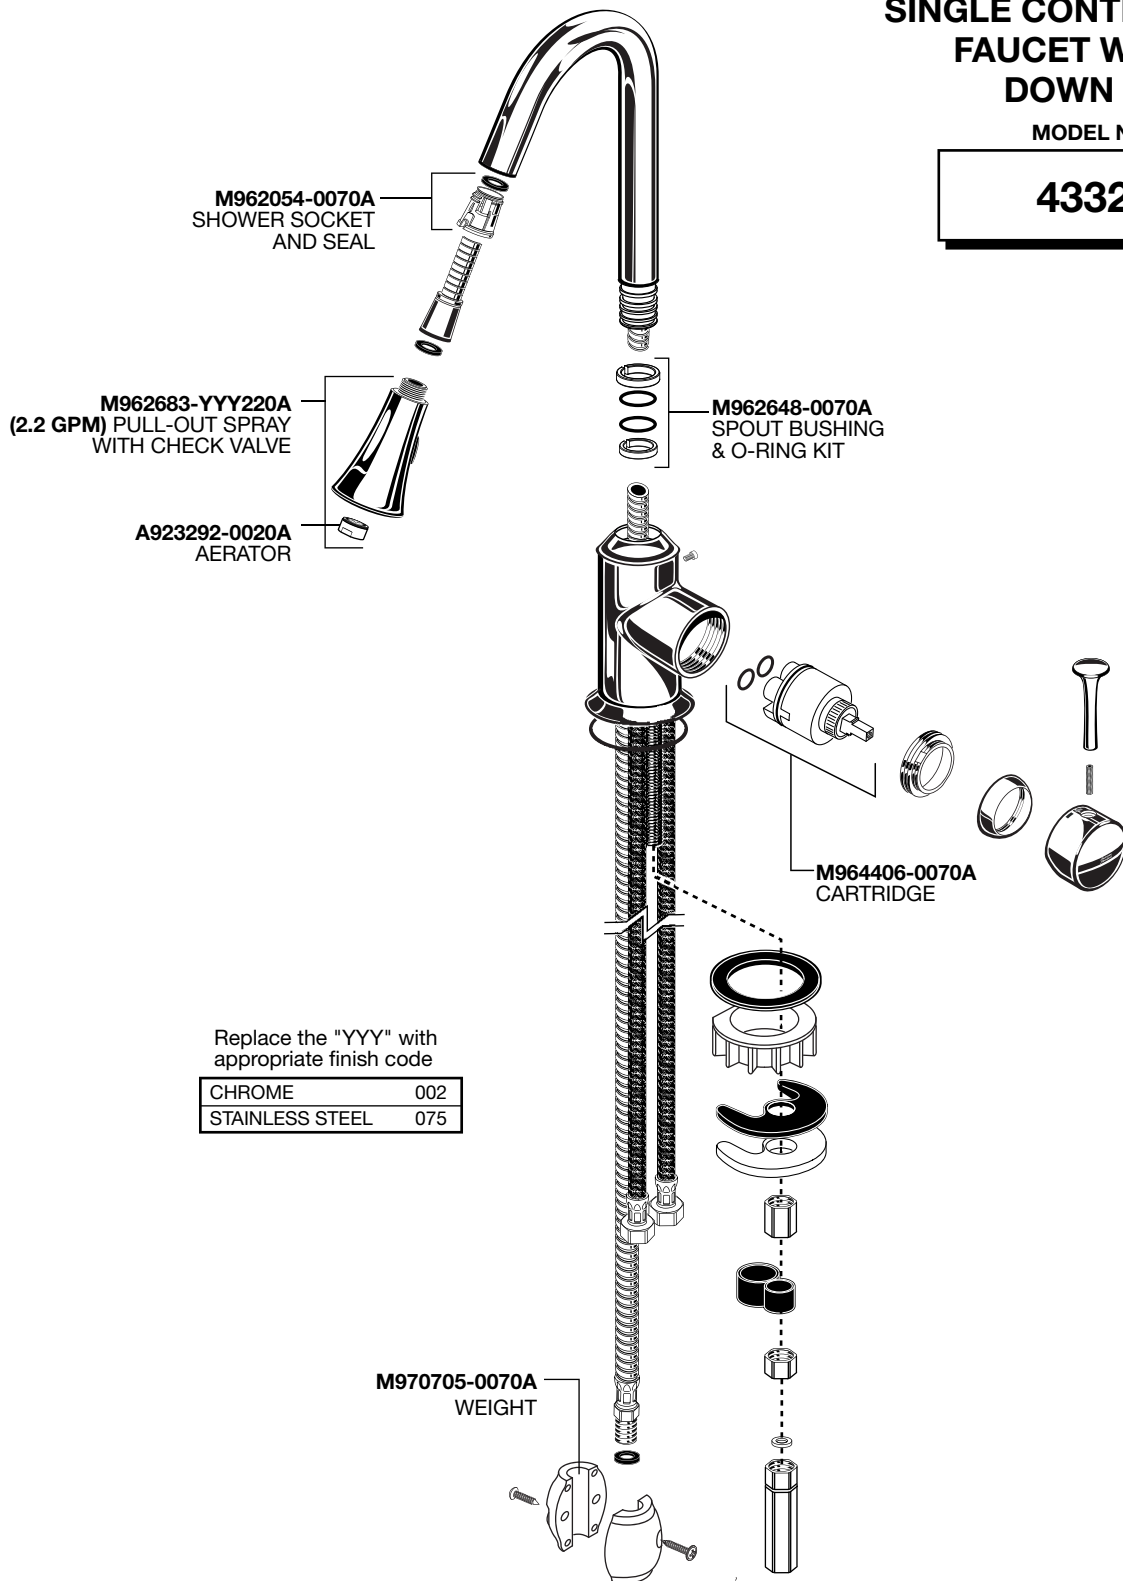

*American Standard*

**PEKOE® PULL DOWN  
SINGLE CONTROL KITCHEN  
FAUCET WITH PULL  
DOWN SPRAY**

MODEL NUMBER

**4332.300**

Replace the "YYY" with  
appropriate finish code

CHROME	002
STAINLESS STEEL	075

**HOT LINE FOR HELP**

# ESCAMOTABLE PEKOE®

ROBINET DE CUISINE  
À COMMANDE SIMPLE  
AVEC DOUCHETTE  
ESCAMOTABLE  
NUMÉRO DU MODÈLE

**4332.300**

M962054-0070A  
DOUCHE DOUILLE ET CACHET

M962683-YYY220A  
(2.2 GPM)  
DOUCHETTE  
ESCAMOTABLE