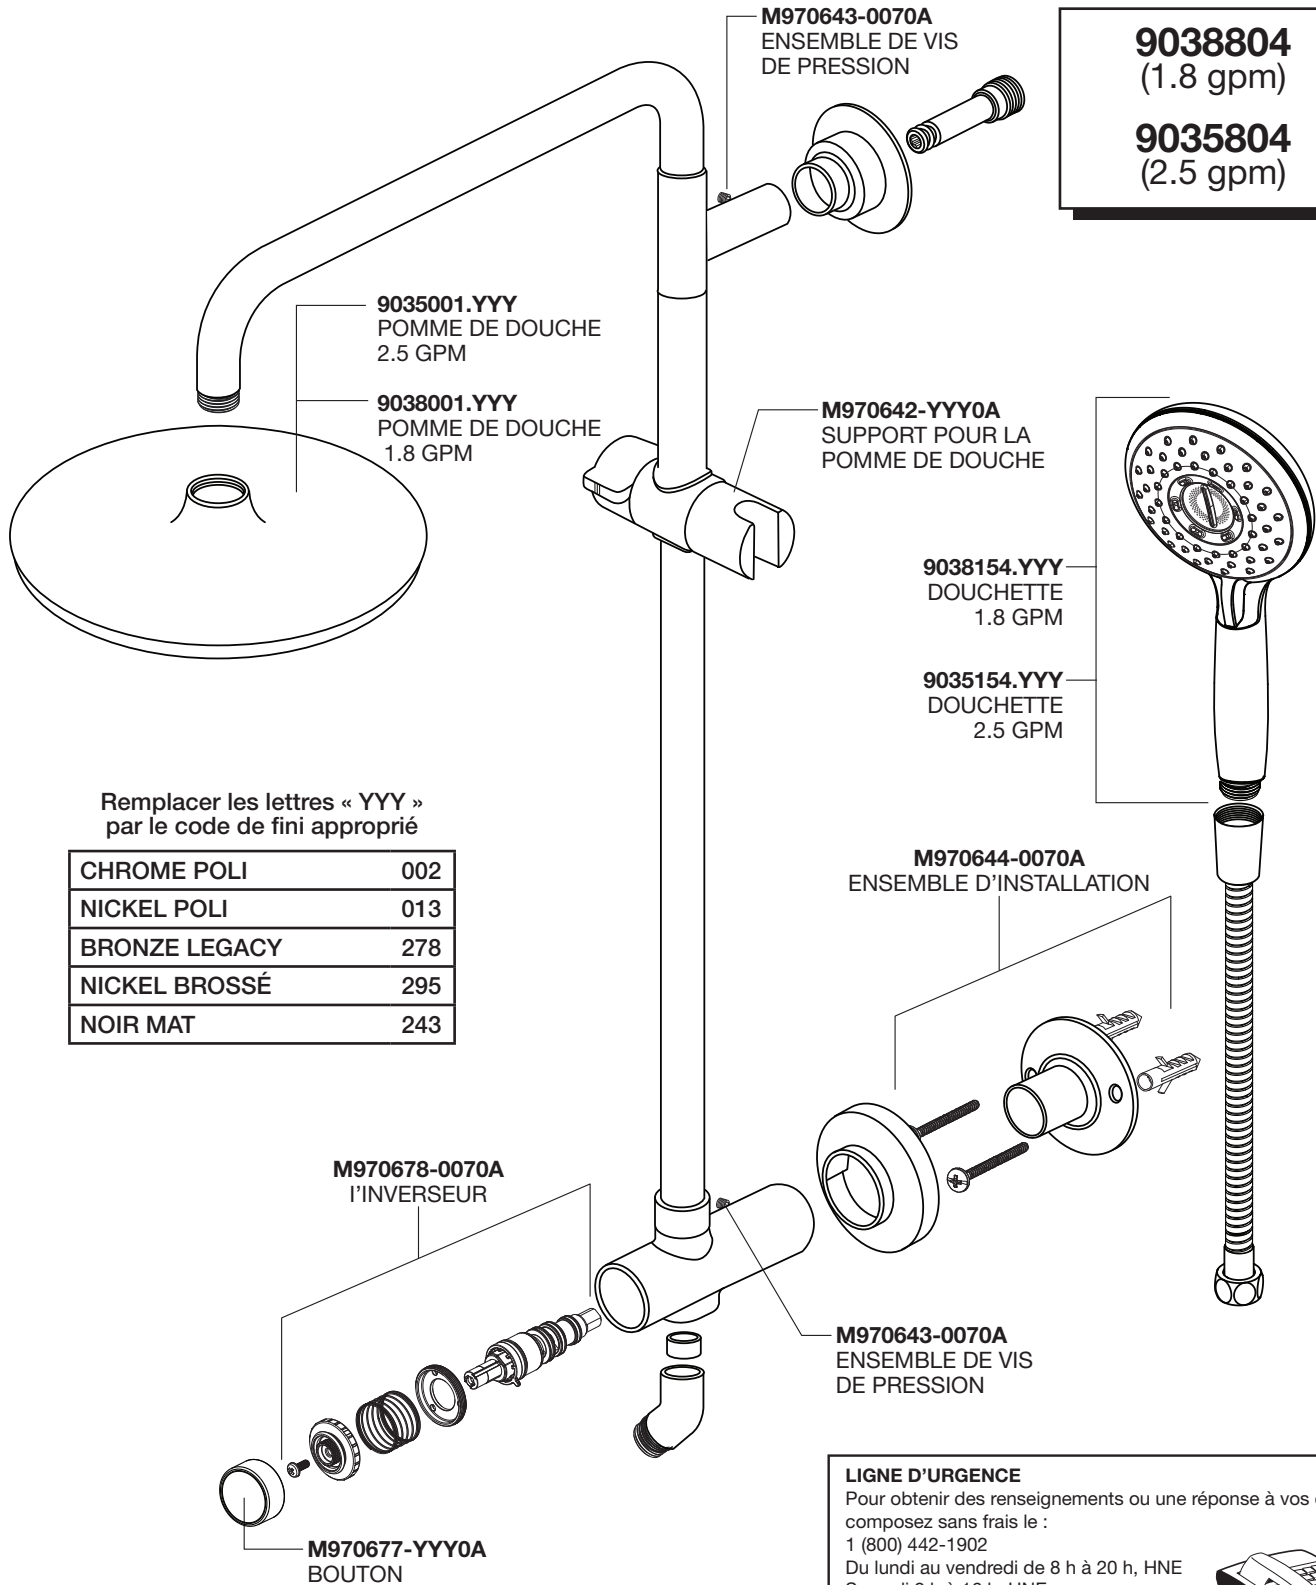

American Standard

Spectra Versa™ Shower System

MODEL NUMBER

9038804
(1.8 gpm)

9035804
(2.5 gpm)

Replace the “YYY” with appropriate finish code

POLISHED CHROME	002
BRUSHED NICKEL	295
LEGACY BRONZE	278
POLISHED NICKEL	013
MATTE BLACK	243

Weekdays 8:00 a.m. to 7:00 p.m. EST

IN MEXICO 01-800-839-1200

PART OF LIXIL

American Standard

Systeme de douch Spectra Versa™

MODÈLE NUMÉRO

9038804
(1.8 gpm)

9035804
(2.5 gpm)

Remplacer les lettres « **YYY** » par le code de fini approprié

CHROME POLI	002
NICKEL POLI	013
BRONZE LEGACY	278
NICKEL BROSSÉ	295
NOIR MAT	243

LIGNE D'URGENCE

Pour obtenir des renseignements ou une réponse à vos questions, composez sans frais le :

American Standard

Sistema de ducha Spectra Versa™

NÚMERO DE MODELO

9038804
(1.8 gpm)

9035804
(2.5 gpm)

M970643-0070A
CONJUNTO DE
TORNILLOS
DE AJUSTE

9035001.YYY
CABEZA DE LA DUCHA
2.5 GPM

9038001.YYY
CABEZA DE LA DUCHA
1.8 GPM