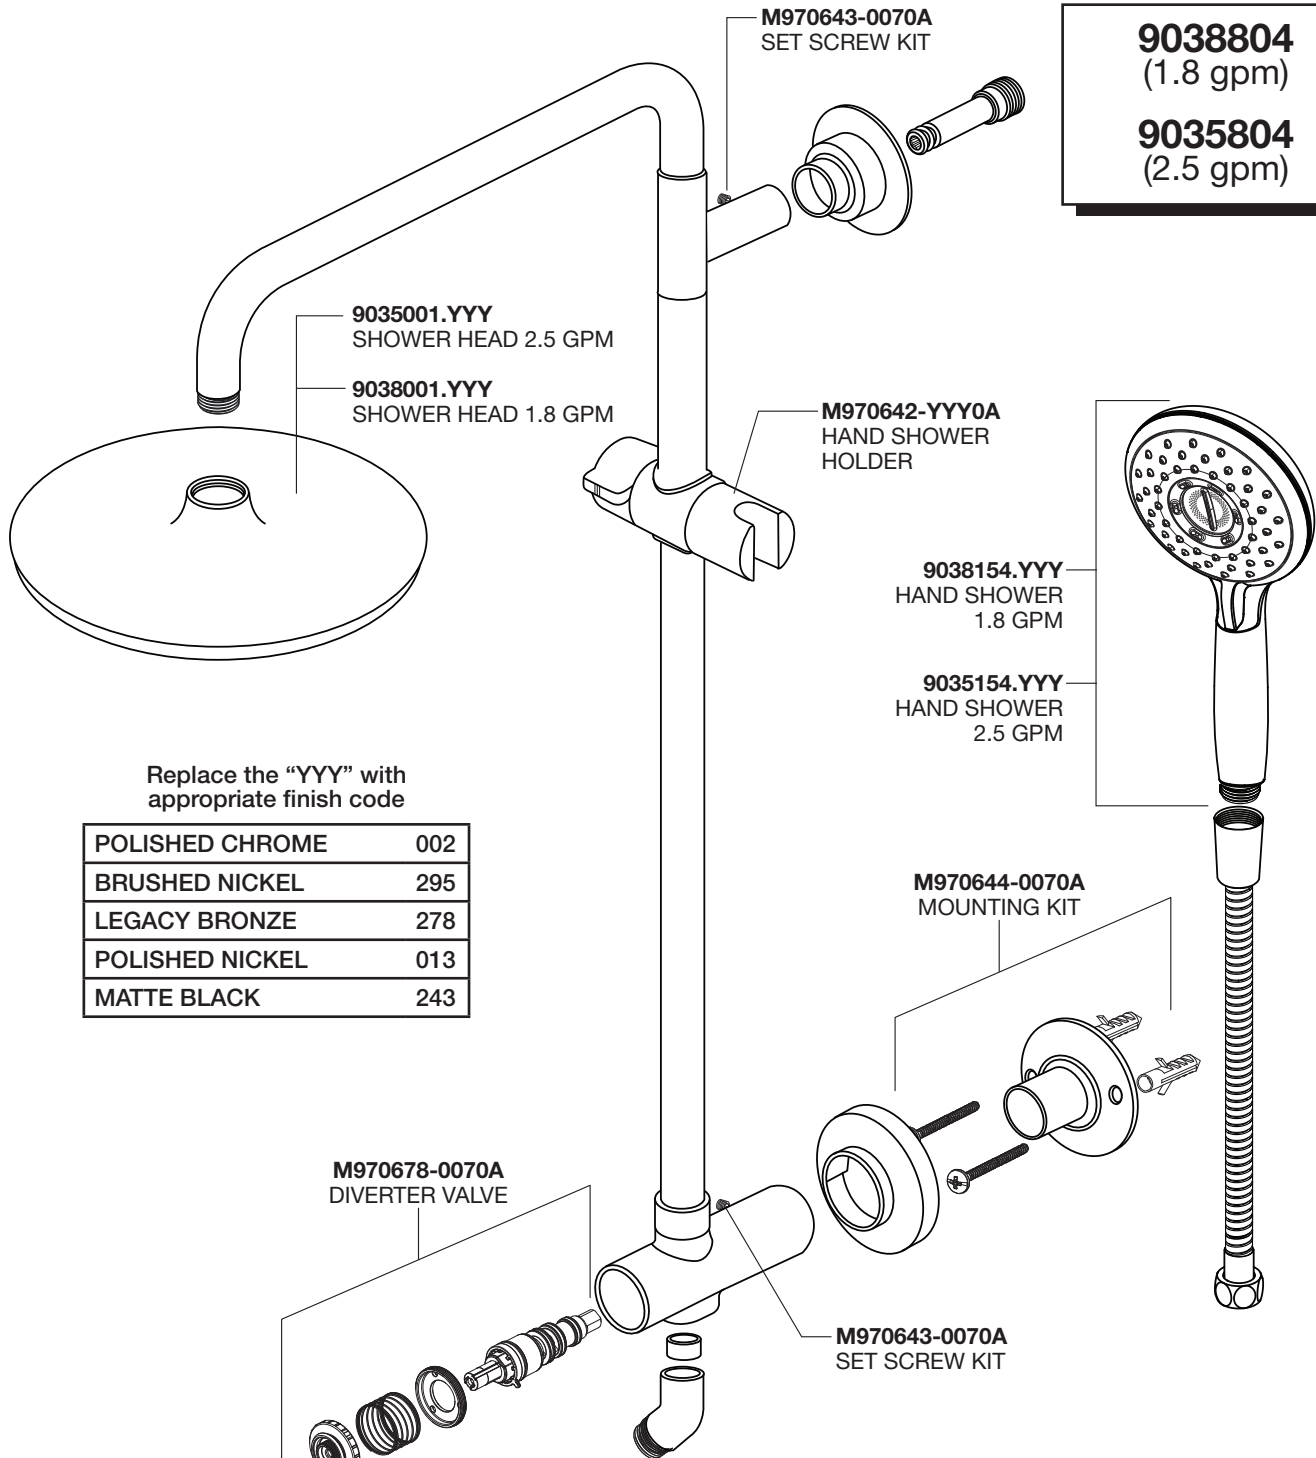

American Standard

Spectra Versa™ Shower System

MODEL NUMBER

9038804
(1.8 gpm)

9035804
(2.5 gpm)

Replace the “YYY” with appropriate finish code

POLISHED CHROME	002
BRUSHED NICKEL	295
LEGACY BRONZE	278
POLISHED NICKEL	013
MATTE BLACK	243

American Standard

Sistema de ducha Spectra Versa™

NÚMERO DE MODELO

9038804
(1.8 gpm)

9035804
(2.5 gpm)

M970643-0070A
CONJUNTO DE
TORNILLOS
DE AJUSTE

9035001.YYY
CABEZA DE LA DUCHA
2.5 GPM

9038001.YYY
CABEZA DE LA DUCHA
1.8 GPM