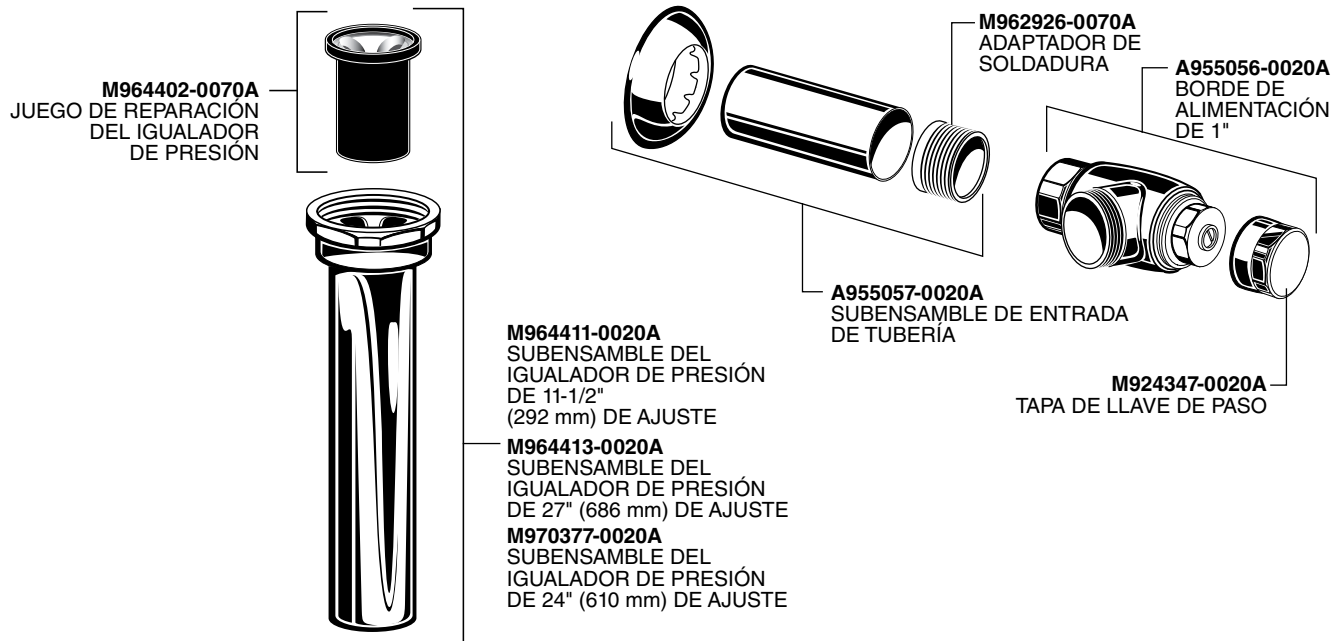

NÚMEROS DE MODELO

Serie 6047

Serie 7017

PART OF LIXIL

LÍNEA DE AYUDA DIRECTA
Si desea obtener información o tiene preguntas, llame sin cargo al
(844) CRT-TEAM / (844) 278-8326
Los días de semana de 8:00 a.m. a 6:00 p.m. Hora normal del este.
EN MÉXICO: 01-800-839-1200
EN CANADÁ: 1-800-387-0369 (TORONTO) 1-905-306-1093
Los días de semana de 8:00 a.m. a 7:00 p.m. Hora normal del este.

Los nombres de producto mencionados en este documento son marcas de comercio de AS America, Inc. © 2019