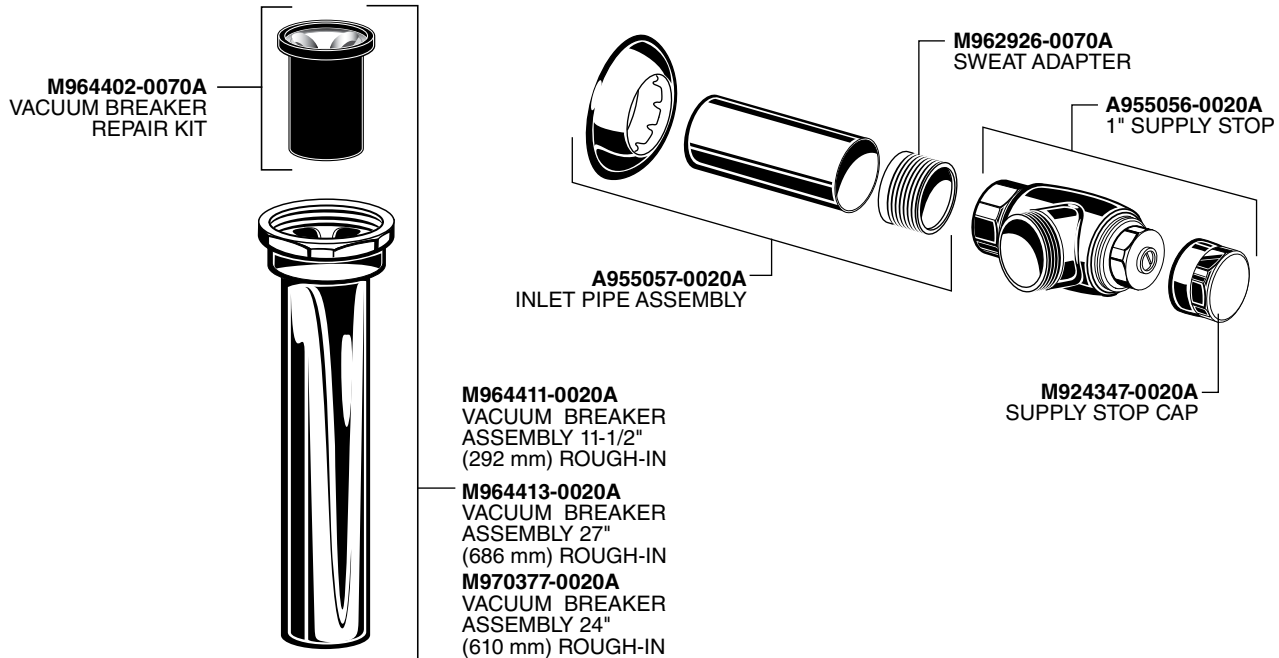

American Standard

Ultima™ Manual Toilet Flush Valve, Piston-Type 1-1/2" To Spud

MODEL NUMBERS
6047 Series
7017 Series

PART OF LIXIL

HOT LINE FOR HELP
For toll-free information and answers to your questions, call:
(844) CRT-TEAM / (844) 278-8326
Weekdays 8:00 a.m. to 6:00 p.m. EST
IN MEXICO 01-800-839-1200
IN CANADA 1-800-387-0369 (TORONTO 1-905-306-1093)
Weekdays 8:00 a.m. to 7:00 p.m. EST

American Standard

Ultima^{MC} manuel

Robinet de chasse de toilette, à piston
ligature de 1-1/2 po sur le dessus

NUMÉROS DE MODÈLE

Série 6047

Série 7017

M962921-0070A
JOINT D'ÉTANCHÉITÉ
DU CAPUCHON

M970211-0021100A
(RINCER LE BOUCHON DU ROBINET MANUEL, 1.1 gpf)
M970211-0021280A
(RINCER LE BOUCHON DU ROBINET MANUEL, 1.28 gpf)
M970211-002160A
(RINCER LE BOUCHON DU ROBINET MANUEL, 1.6 gpf)
M970211-0026500A
(RINCER LE BOUCHON DU ROBINET MANUEL, 6.5 gpf)