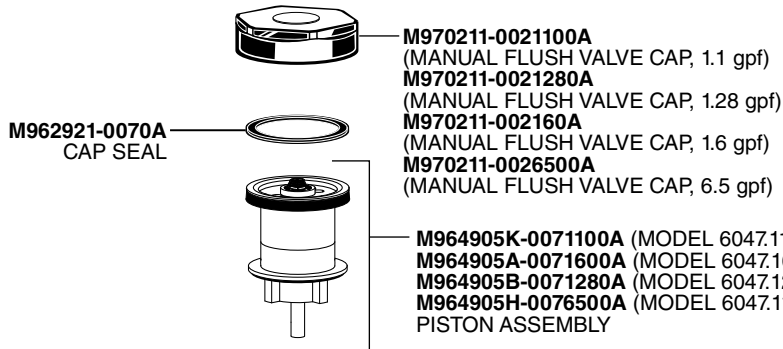

American Standard

Ultima™ Manual Toilet Flush Valve, Piston-Type 1-1/2" To Spud

MODEL NUMBERS
6047 Series
7017 Series

PART OF LIXIL

HOT LINE FOR HELP
For toll-free information and answers to your questions, call:
(844) CRT-TEAM / (844) 278-8326
Weekdays 8:00 a.m. to 6:00 p.m. EST
IN MEXICO 01-800-839-1200
IN CANADA 1-800-387-0369 (TORONTO 1-905-306-1093)
Weekdays 8:00 a.m. to 7:00 p.m. EST

American Standard

Ultima^{MC} manuel

Robinet de chasse de toilette, à piston
ligature de 1-1/2 po sur le dessus

NUMÉROS DE MODÈLE

Série 6047

Série 7017

M962921-0070A
JOINT D'ÉTANCHÉITÉ
DU CAPUCHON

M970211-0021100A
(RINCER LE BOUCHON DU ROBINET MANUEL, 1.1 gpf)
M970211-0021280A
(RINCER LE BOUCHON DU ROBINET MANUEL, 1.28 gpf)
M970211-002160A
(RINCER LE BOUCHON DU ROBINET MANUEL, 1.6 gpf)
M970211-0026500A
(RINCER LE BOUCHON DU ROBINET MANUEL, 6.5 gpf)