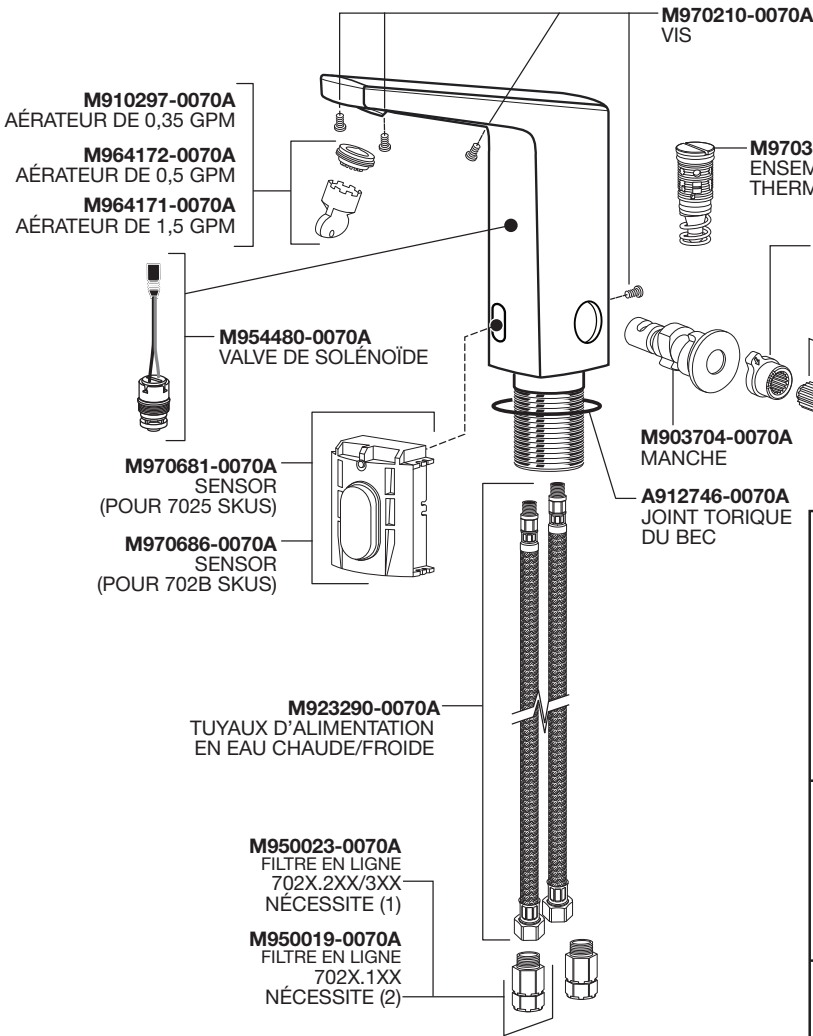

American Standard

Paradigm avec valve mélangeuse au-dessus du comptoir et limiteur de température SmarTherm™ en option

775P400.XXX
ÉCUSSON DE 4 PO

775P800.XXX
ÉCUSSON DE 8 PO

M962061-0070A
ENSEMBLE DE MONTAGE

Code de finition adéquat

CHROME POLI	002
NICKEL BROSSÉ	295

NUMÉROS DE MODÈLE

7025.1xx	702B.1xx
7025.2xx	702B.2xx
7025.3xx	702B.3xx

Ensemble d'alimentation PWRX PK00.WRX

M950361-0070A
PORTE-PILES PWRX

M950360-0070A
DISPOSITIF DE
VERROUILLAGE
DU CONNECTEUR

Pile CR-P2 au lithium Série 7025

A923654-0070A
PILE CR-P2 6 V

Ensemble d'alimentation par branchement C.A. PK00.PAC

M950338-0070A
ALIMENTATION

M950360-0070A
DISPOSITIF
DE VERROUILLAGE
DU CONNECTEUR

M950399-0070A
ADAPTEUR C.A. UNIQUE

Ensemble d'alimentation en C.A. fixe PK00.HAC

M950511-0070A
CÂBLE D'EXTENSION
DE 10 PI

M950527-0070A
ALIMENTATION

M950360-0070A
DISPOSITIF DE
VERROUILLAGE DU
CONNECTEUR

Ensemble d'alimentation par multi C.A. PK00.MAC

M950511-0070A
CÂBLE D'EXTENSION
DE 10 PI

M950512-0070A
ADAPTEUR MULTI C.A.

SERVICE D'ASSISTANCE TÉLÉPHONIQUE
Pour toutes questions, composez sans frais le numéro suivant :
844-CRT-TEAM / 844-278-8326

Du lundi au vendredi de 8 h à 20 h, HNE Samedi de 10 h à 16 h
AU MEXIQUE 01-800-839-1200
AU CANADA 1-800-387-0369 (TORONTO 1-905-306-1093)
Du lundi au vendredi de 8 h à 19 h, HNE

Les noms des produits indiqués dans la présente sont des marques de commerce d'AS America Inc. ©2021

PART OF LIXIL