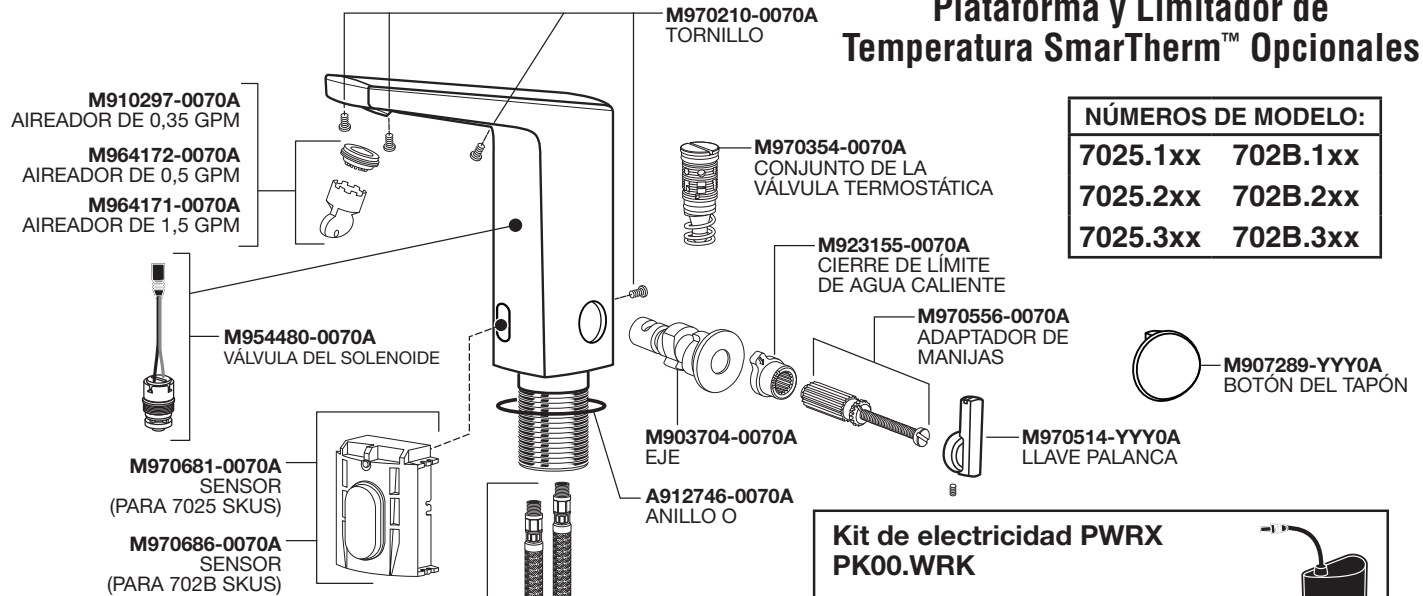

PART OF LIXIL

American Standard

Paradigm Llave Integrada con Mezcladora Encima de la Plataforma y Limitador de Temperatura SmarTherm™ Opcionales

NÚMEROS DE MODELO:	
7025.1xx	702B.1xx
7025.2xx	702B.2xx
7025.3xx	702B.3xx