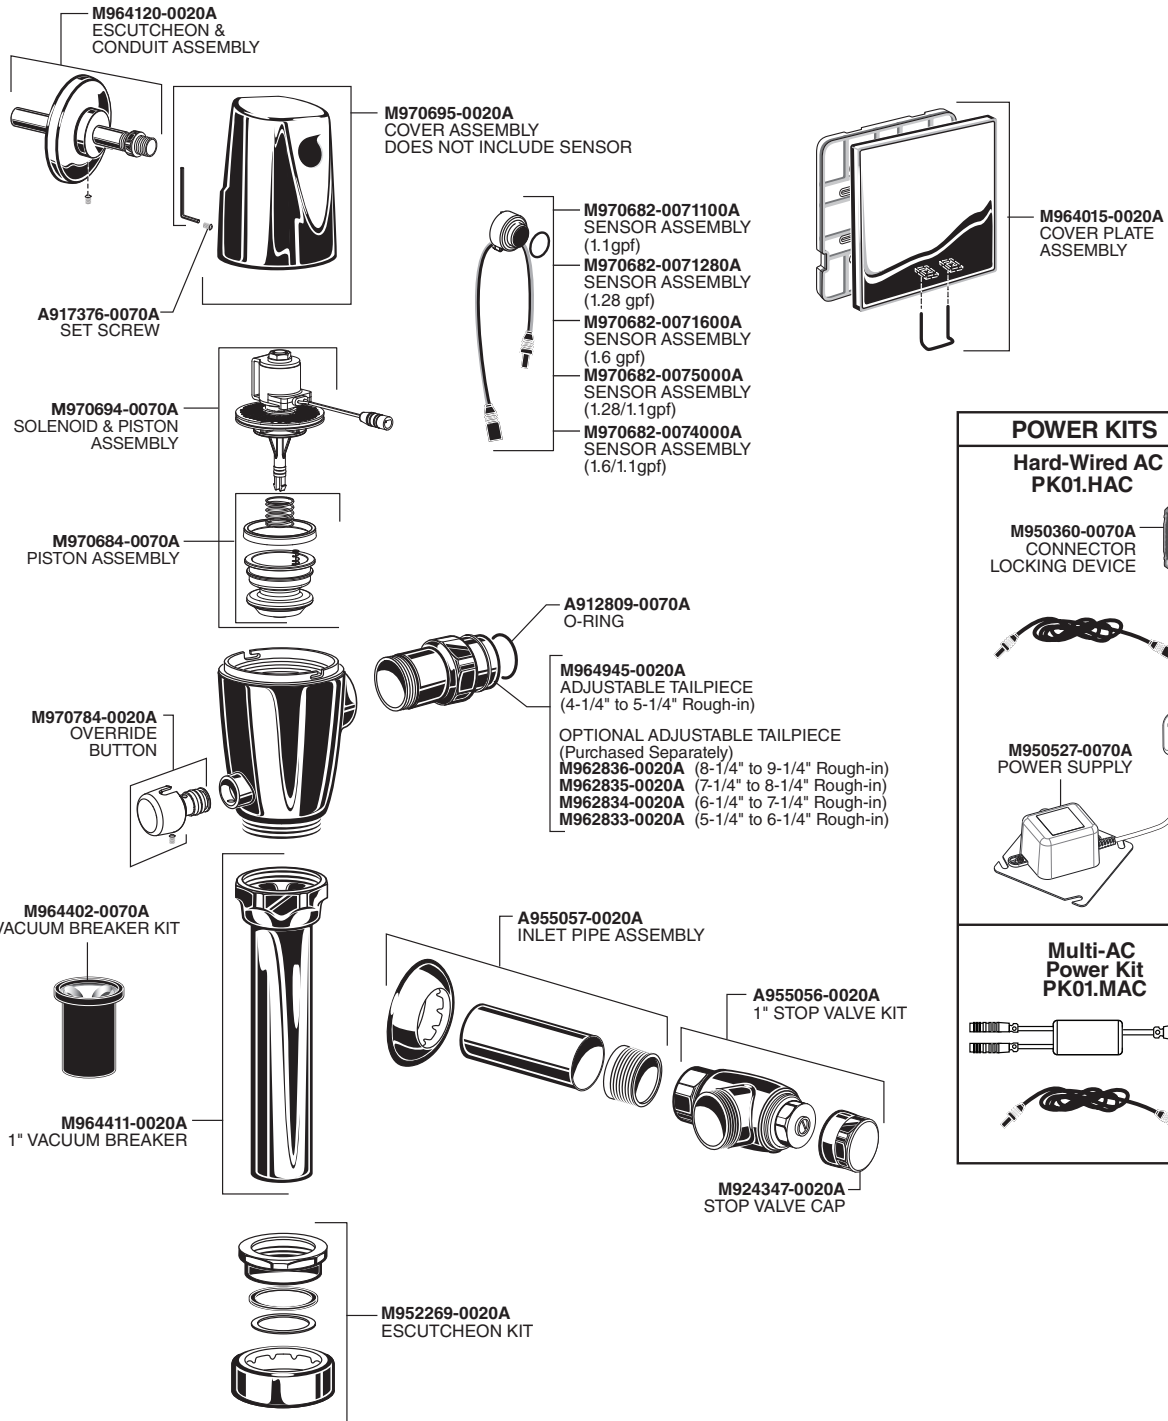

PARTS

Ultima™ Selectronic® AC Powered Toilet Flush Valve, Piston-Type – 606B111 / 606B121 / 606B721 / 606B761

POWER KITS	
Hard-Wired AC PK01.HAC	
M950360-0070A CONNECTOR LOCKING DEVICE	
M950527-0070A POWER SUPPLY	
Multi-AC Power Kit PK01.MAC	

RP_606BXX1 EN 5/24

Product names listed herein are trademarks of AS America, Inc. © AS America, Inc. 2024

PART OF **LIXIL**

American Standard

PIÈCES

Ultima, MC Selectronic MD l'alimentation A C robinet de chasse de toilette, à piston – 606B111 / 606B121 / 606B721 / 606B761

RP_606BXX1 FR 5/24

Les noms de produits indiqués sont des marques commerciales d'AS America, Inc. © AS America, Inc. 2024.

PART OF **LIXIL**

American Standard

PIEZAS

Ultima™ Alimentado por CA Selectronic® Válvula de descarga del inodoro, pistón - 606B111 / 606B121 / 606B721 / 606B761