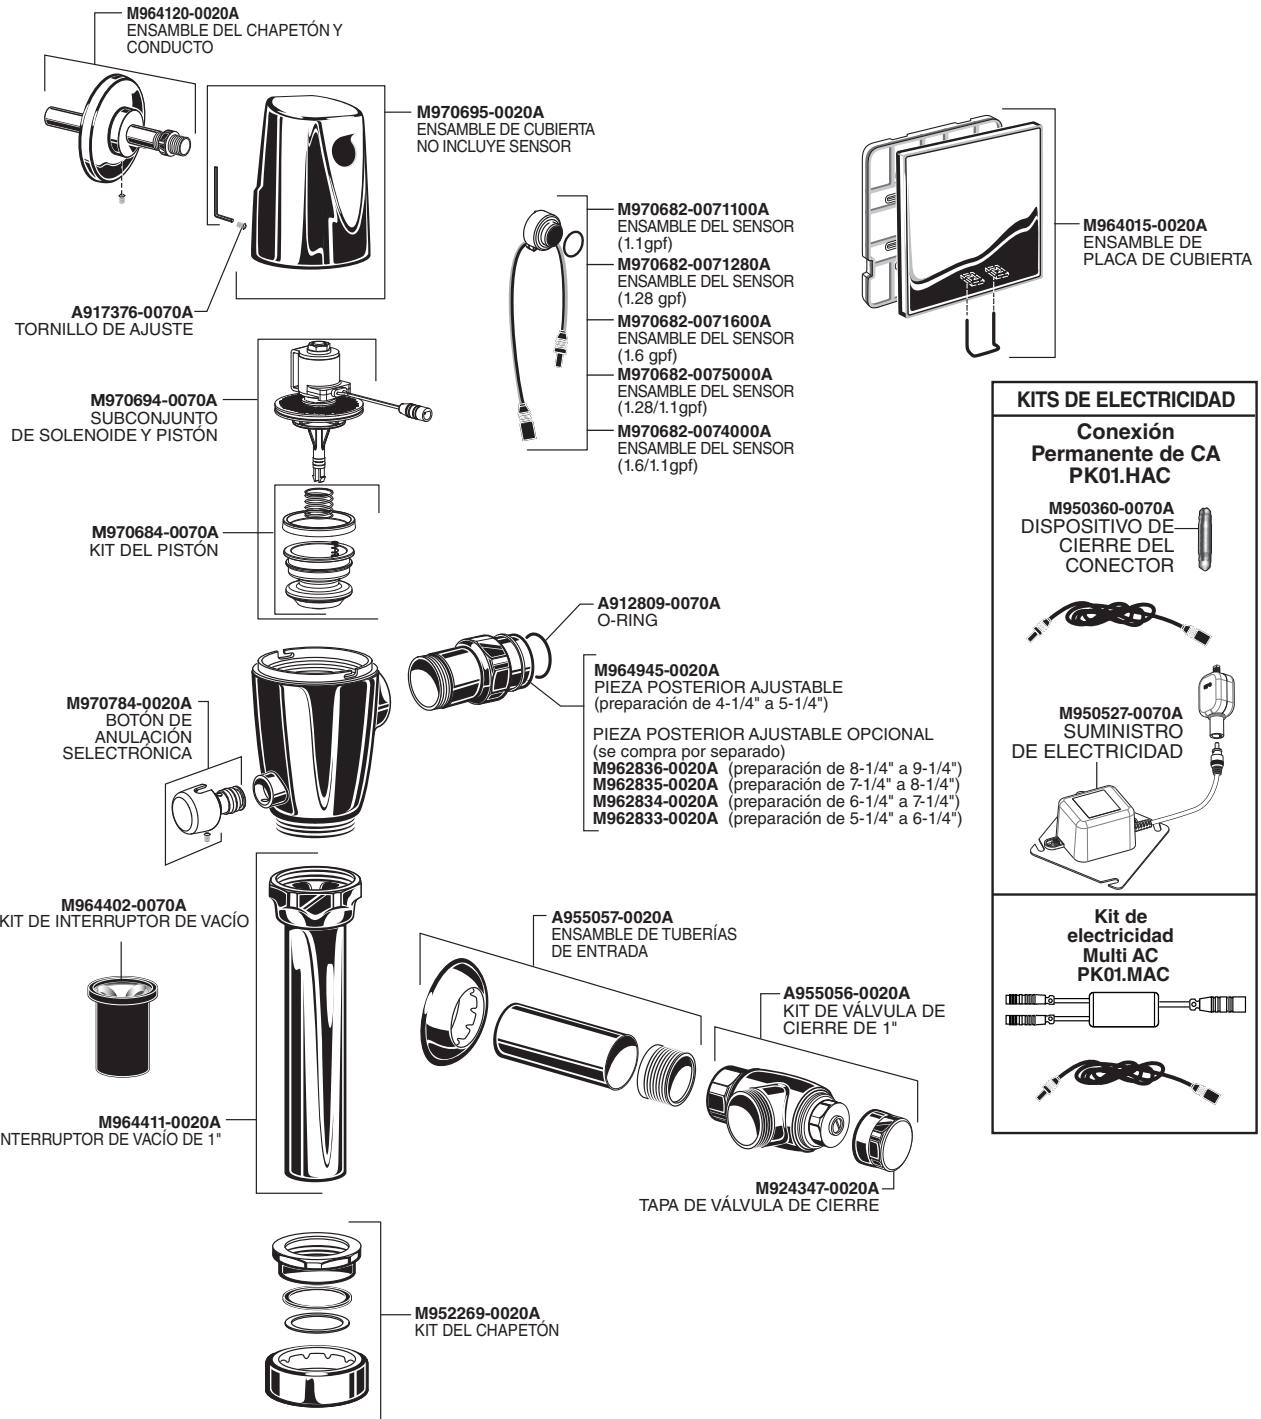

RP_606BXX1 FR 5/24

Les noms de produits indiqués sont des marques commerciales d'AS America, Inc. © AS America, Inc. 2024.

PART OF **LIXIL**

American Standard

PIEZAS

Ultima™ Alimentado por CA Selectronic® Válvula de descarga del inodoro, pistón - 606B111 / 606B121 / 606B721 / 606B761