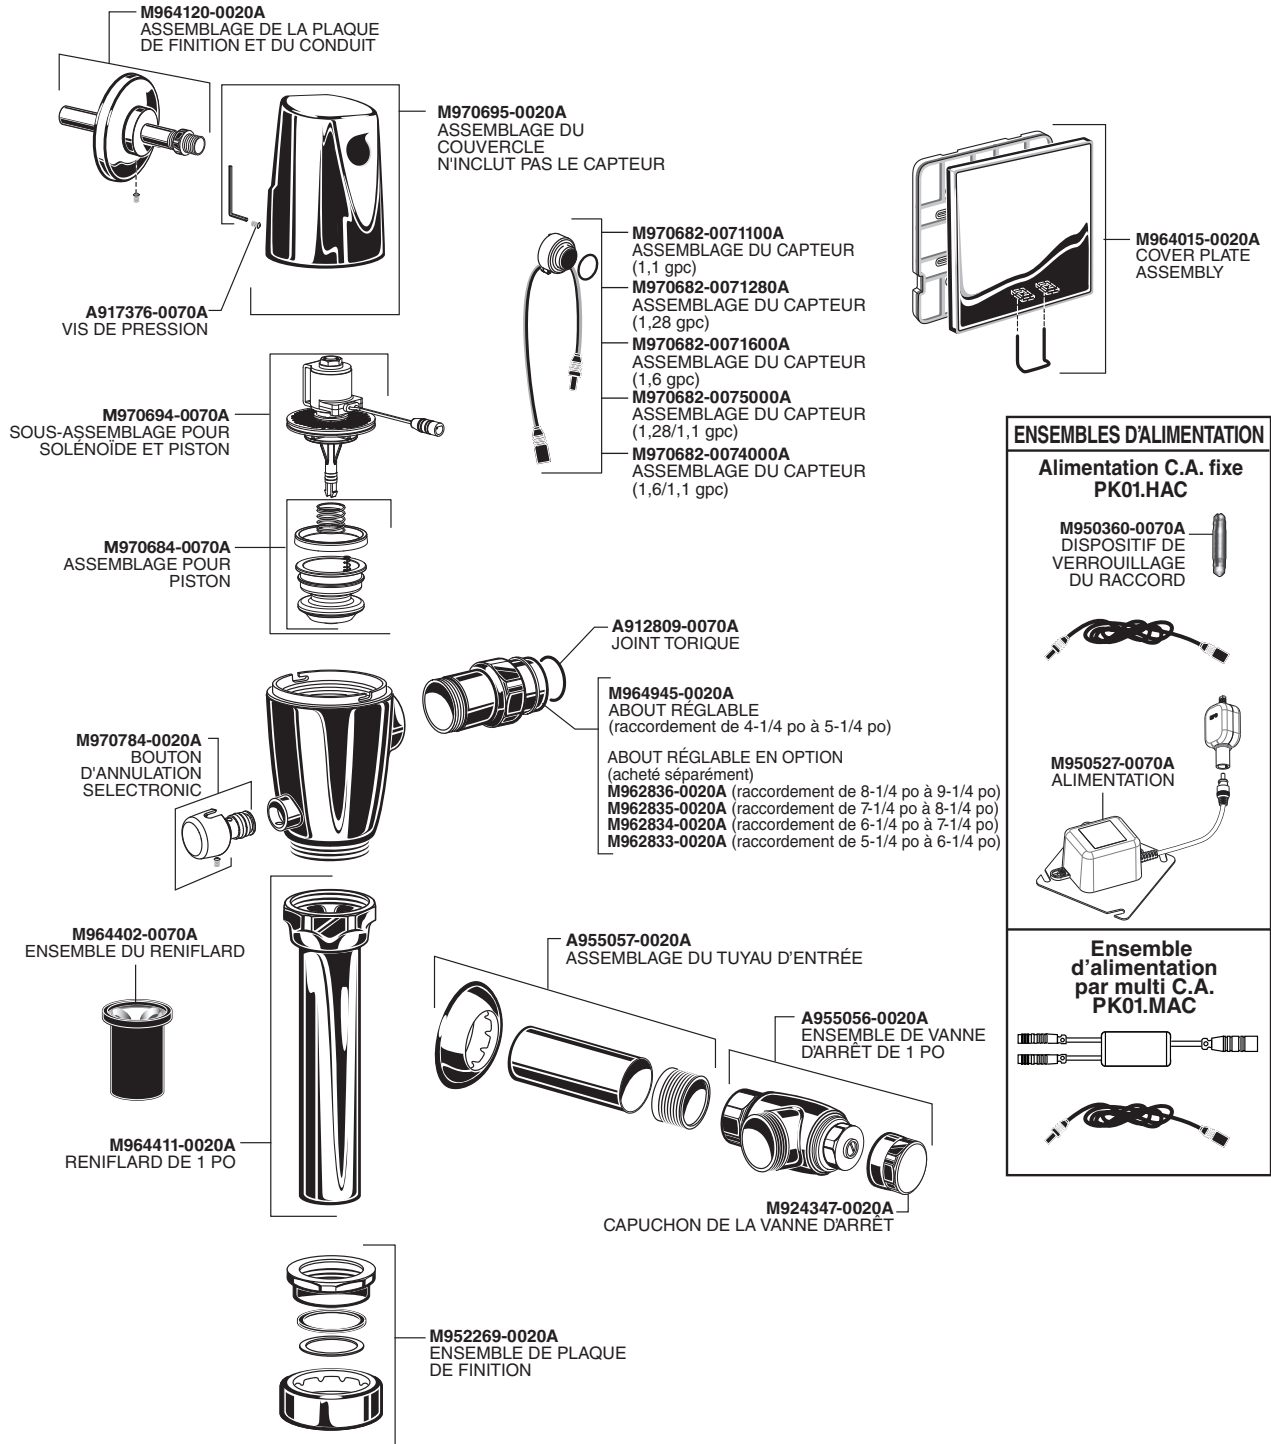

PARTS

Ultima™ Selectronic® AC Powered Toilet Flush Valve, Piston-Type – 606B111 / 606B121 / 606B721 / 606B761

POWER KITS	
Hard-Wired AC PK01.HAC	
M950360-0070A CONNECTOR LOCKING DEVICE	
M950527-0070A POWER SUPPLY	
Multi-AC Power Kit PK01.MAC	

RP_606BXX1 EN 5/24

Product names listed herein are trademarks of AS America, Inc. © AS America, Inc. 2024

PART OF **LIXIL**

American Standard

PIÈCES

Ultima, MC Selectronic MD l'alimentation A C robinet de chasse de toilette, à piston – 606B111 / 606B121 / 606B721 / 606B761

RP_606BXX1 FR 5/24

Les noms de produits indiqués sont des marques commerciales d'AS America, Inc. © AS America, Inc. 2024.

PART OF **LIXIL**

American Standard

PIEZAS

Ultima™ Alimentado por CA Selectronic® Válvula de descarga del inodoro, pistón - 606B111 / 606B121 / 606B721 / 606B761