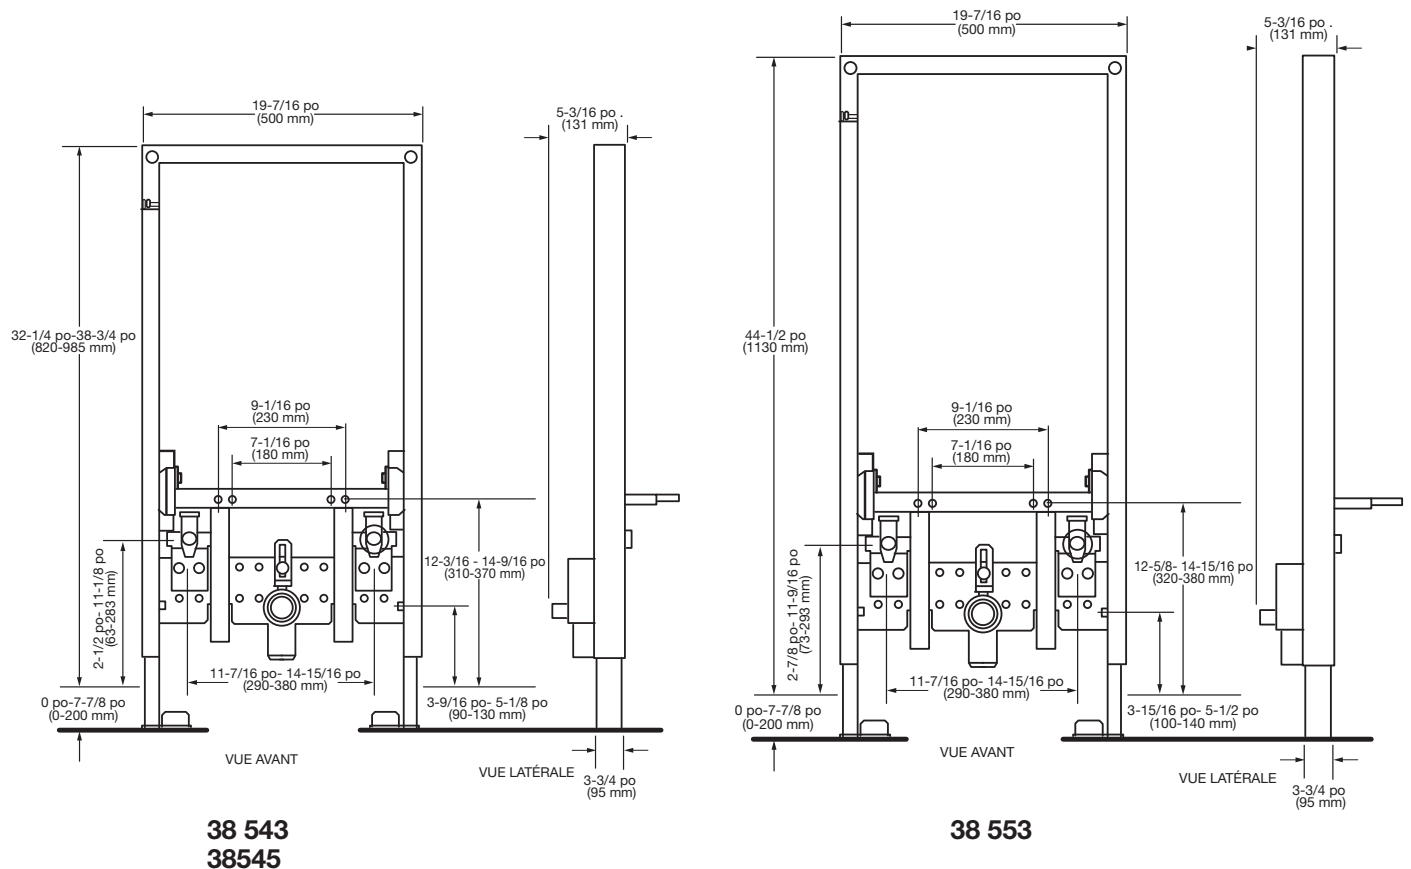

## Rapid SL Support de bidet mural 44 po Modèle D29054026.000

Nous vous remercions d'avoir choisi la marque DXV. Afin de vous assurer que le produit est installé correctement, veuillez lire attentivement les instructions avant de commencer. (Certaines installations peuvent nécessiter une aide professionnelle.) Assurez-vous également que votre installation est conforme aux codes locaux.

### MESURES RELATIVES AUX POINTS DE RACCORDEMENT :

**38 558**

5-1/8 po - 9-1/16 po  
(130-230 mm)

**38 629**

	W	Y
38 543	700	65
38 545	800	130
38 553	1000	75

1

38 558

	W	Z
38 543	700	820
38 545	800	985
38 553	1000	1130