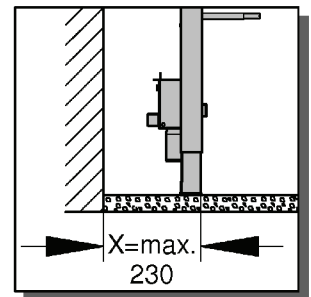

### MESURES RELATIVES AUX POINTS DE RACCORDEMENT :

**38 558**

5-1/8 po - 9-1/16 po  
(130-230 mm)

**38 629**

	W	Y
38 543	700	65
38 545	800	130
38 553	1000	75

1

38 558

	W	Z
38 543	700	820
38 545	800	985
38 553	1000	1130