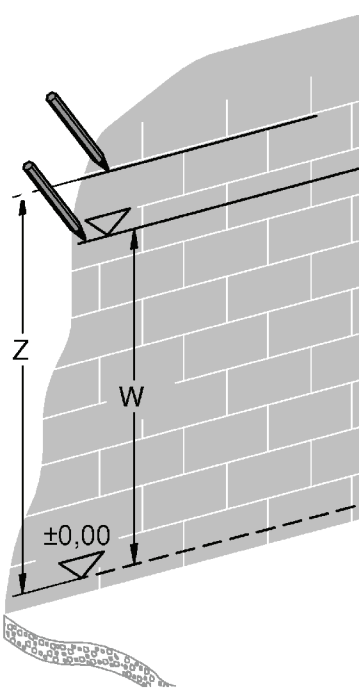

### MESURES RELATIVES AUX POINTS DE RACCORDEMENT :

**38 558**

5-1/8 po - 9-1/16 po  
(130-230 mm)

**38 629**

	W	Y
38 543	700	65
38 545	800	130
38 553	1000	75

1

38 558

	W	Z
38 543	700	820
38 545	800	985
38 553	1000	1130