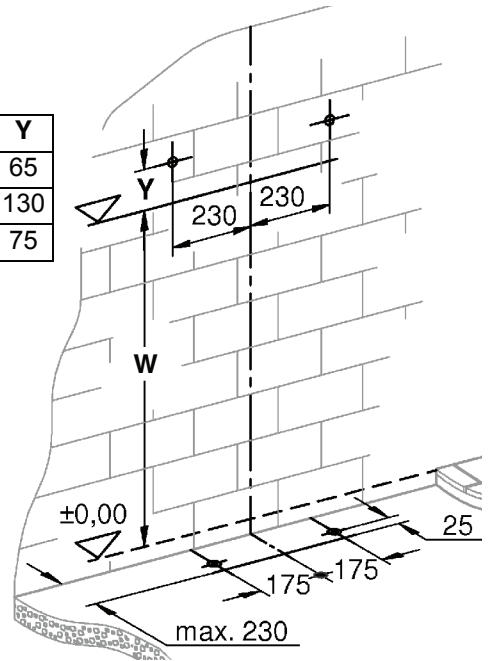

### MESURES RELATIVES AUX POINTS DE RACCORDEMENT :

**38 558**

5-1/8 po - 9-1/16 po  
(130-230 mm)

**38 629**

	W	Y
38 543	700	65
38 545	800	130
38 553	1000	75

1

38 558

	W	Z
38 543	700	820
38 545	800	985
38 553	1000	1130