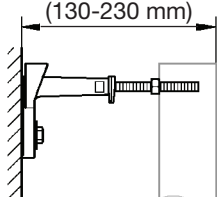

### MESURES RELATIVES AUX POINTS DE RACCORDEMENT :

**38 558**

5-1/8 po - 9-1/16 po  
(130-230 mm)

**38 629**

	W	Y
38 543	700	65
38 545	800	130
38 553	1000	75

1

38 558

	W	Z
38 543	700	820
38 545	800	985
38 553	1000	1130