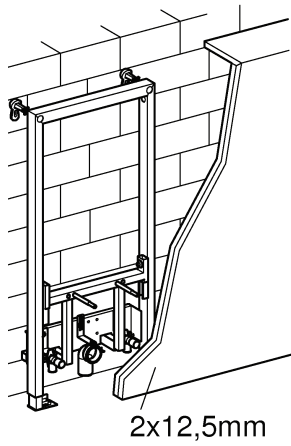

### MESURES RELATIVES AUX POINTS DE RACCORDEMENT :

**38 558**

5-1/8 po - 9-1/16 po  
(130-230 mm)

**38 629**

	W	Y
38 543	700	65
38 545	800	130
38 553	1000	75

1

38 558

	W	Z
38 543	700	820
38 545	800	985
38 553	1000	1130