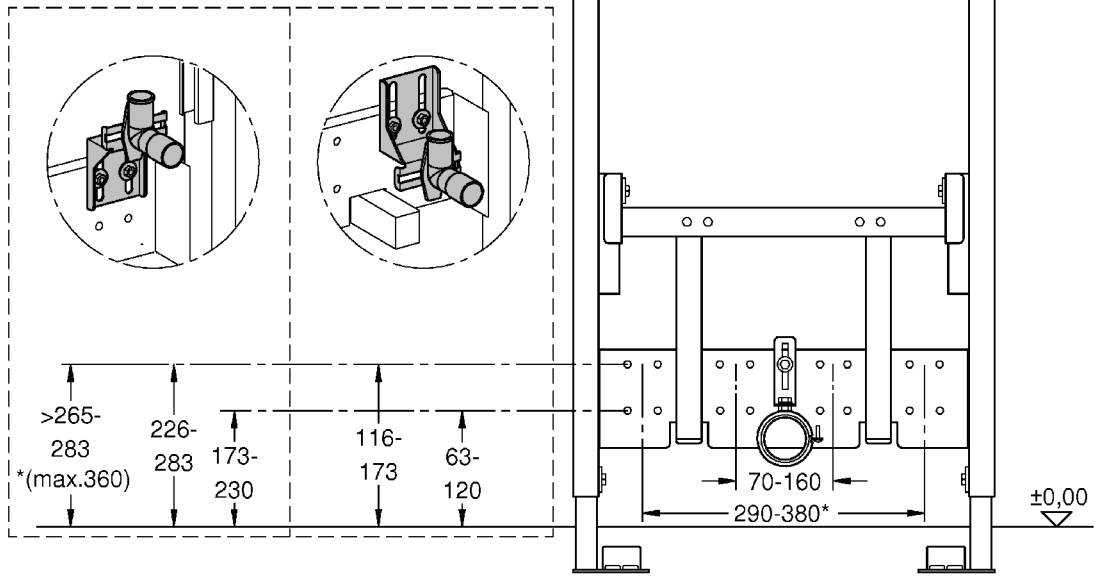

38 543
38 545