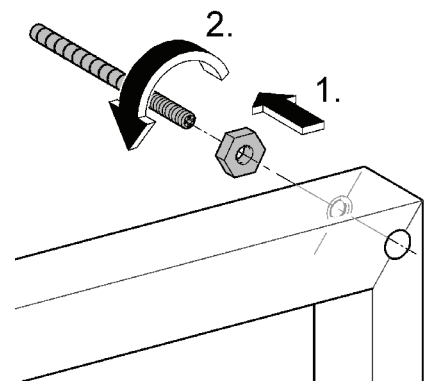

1

38 558

	W	Z
38 543	700	820
38 545	800	985
38 553	1000	1130

2

3

4

5

6