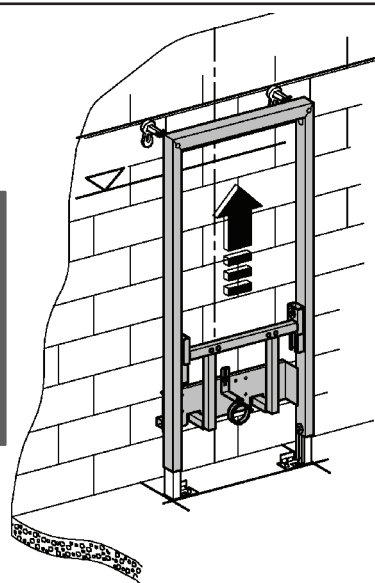

1

38 558

	W	Z
38 543	700	820
38 545	800	985
38 553	1000	1130

2

3

4

5

6