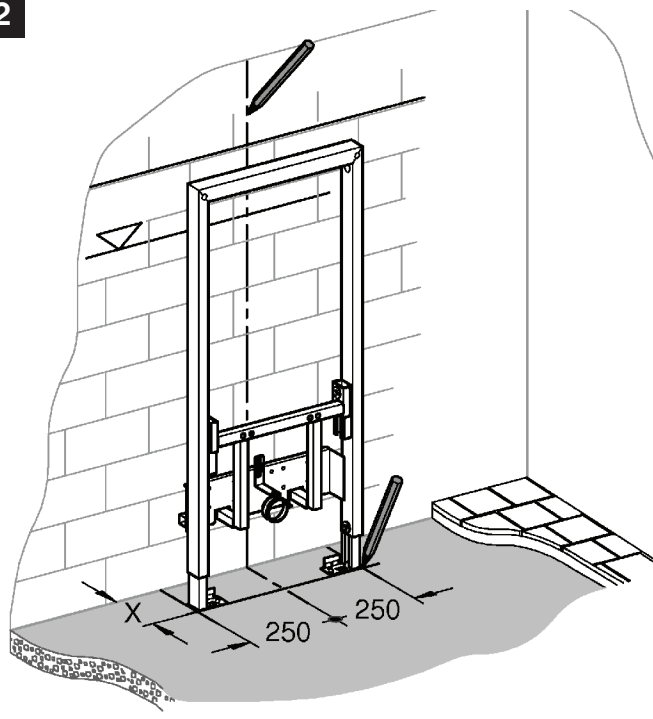

W	Z
38 543	700	820
38 545	800	985
38 553	1000	1130

2