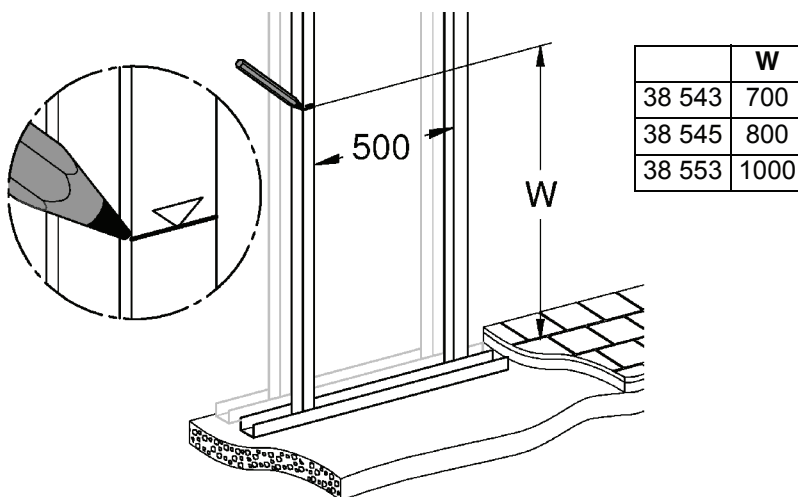

### MESURES RELATIVES AUX POINTS DE RACCORDEMENT :

**38 558**

5-1/8 po - 9-1/16 po  
(130-230 mm)

**38 629**

	W	Y
38 543	700	65
38 545	800	130
38 553	1000	75

1

38 558

	W	Z
38 543	700	820
38 545	800	985
38 553	1000	1130

9

10

11

12

13

14

15

16