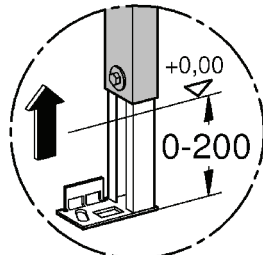

1

38 558

	W	Z
38 543	700	820
38 545	800	985
38 553	1000	1130

2

3

4

5

6