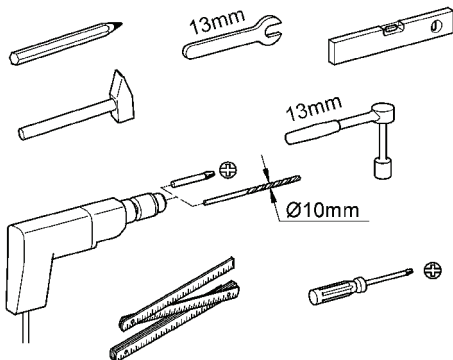

### MESURES RELATIVES AUX POINTS DE RACCORDEMENT :

**38 558**

5-1/8 po - 9-1/16 po  
(130-230 mm)

**38 629**

	W	Y
38 543	700	65
38 545	800	130
38 553	1000	75

1

38 558

	W	Z
38 543	700	820
38 545	800	985
38 553	1000	1130