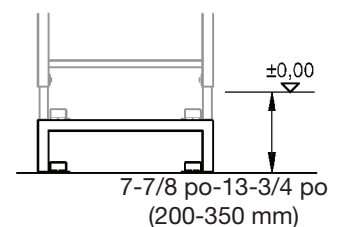

### MESURES RELATIVES AUX POINTS DE RACCORDEMENT :

**38 558**

5-1/8 po - 9-1/16 po  
(130-230 mm)

**38 629**

	W	Y
38 543	700	65
38 545	800	130
38 553	1000	75

1

38 558

	W	Z
38 543	700	820
38 545	800	985
38 553	1000	1130