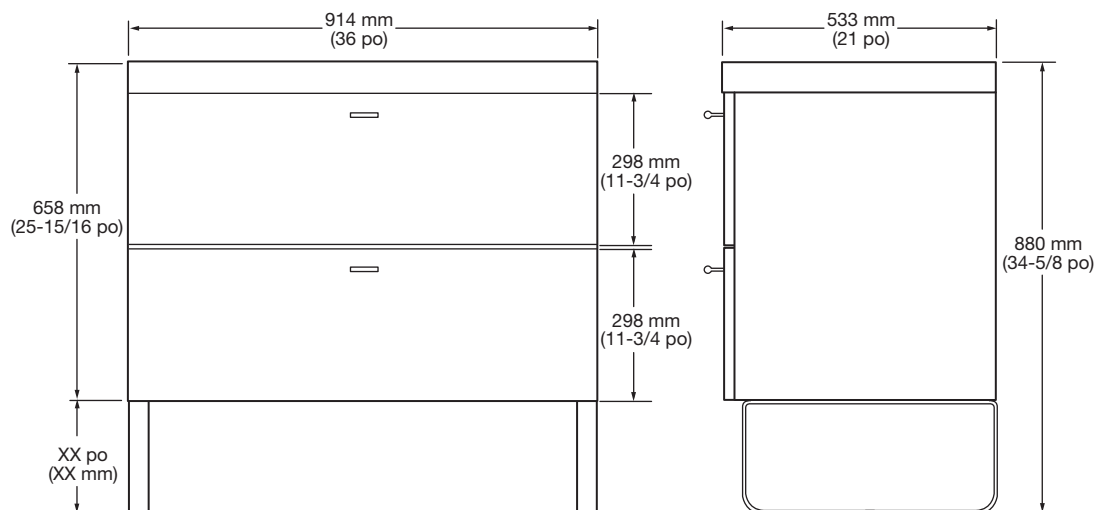

Équerre

Niveau

Perceuse électrique

Galon à mesurer

#10 x 2 po Flat cruciforme Vis

DIMENSIONS D'INSTALLATION :

- Pour référence

POUR UN USAGE ULTÉRIEUR

INSTALLATION DU MEUBLE-LAVABO

- Déballez l'unité avec soin en veillant à ne pas endommager les coins. L'unité est lourde.
- Fournissez le renforcement 2x6 adéquat requis pour fixer le meuble-lavabo au mur à l'aide de la longrine pour meuble-lavabo.
- Raccordez les conduites d'alimentation et d'évacuation conformément aux dimensions d'installation. **Figure 1.**

Remarque : Le meuble-lavabo est conçu pour un lavabo disposant d'un drain excentré vers la gauche plutôt qu'un drain central.

- Retirez les deux tiroirs du meuble-lavabo pour faciliter le déplacement et la manutention de celui-ci et pour dégager l'espace afin de raccorder l'alimentation en eau et le drain. Pour ce faire, déplacez la languette blanche vers un côté au-dessous du rail du tiroir, puis tirez la languette orange vers la partie intérieure. Cela libérera le tiroir du rail coulissant.
- Marquez l'emplacement sur le mur où sera accroché le meuble-lavabo à l'aide de la longrine en bois fournie.

CENTRE D'EAU/VIDANGE
(DÉCALAGE DE LIGNE À GAUCHE DE LA VANITÉ)

Figure 1.

Figure 2.

Pieds du meuble-lavabo Model D19076000 Series

REMARQUE : Les pieds du meuble-lavabo sont offerts en option et doivent être achetés et pris en compte avant d'installer le meuble-lavabo afin d'assurer que les dimensions de hauteur sont correctes par rapport aux tuyaux d'alimentation en eau et au drain.