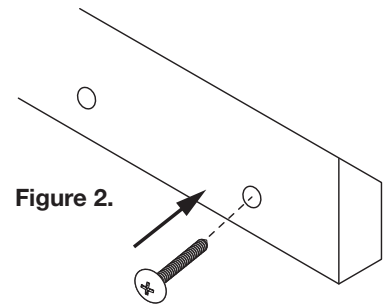

Remarque : L'alimentation en eau et le drain doivent être excentrés vers la gauche du meuble-lavabo afin de laisser une ouverture dans le tiroir supérieur une fois installé. **Figure 2.**

- Vissez la longrine en place à l'aide de 4 vis no 10 x 2 po. Placez le meuble-lavabo sur la longrine avec soin et assurez-vous que celui-ci est à niveau et reste solidement contre la surface du mur, et qu'il n'y a pas d'écart entre le meuble-lavabo et le mur. Assurez-vous que le meuble-lavabo est à niveau.

CENTRE D'EAU/VIDANGE
(DÉCALAGE DE LIGNE À GAUCHE DE LA VANITÉ)

Figure 1.

Figure 2.

Pieds du meuble-lavabo Model D19076000 Series

REMARQUE : Les pieds du meuble-lavabo sont offerts en option et doivent être achetés et pris en compte avant d'installer le meuble-lavabo afin d'assurer que les dimensions de hauteur sont correctes par rapport aux tuyaux d'alimentation en eau et au drain.

INSTALLATION DES PIEDS

- Placez le meuble-lavabo sur sa face arrière avec soin pour avoir accès à sa partie inférieure.
- Des trous de fixation filetés pour les vis fournies sont percés dans les deux côtés du meuble-lavabo.
- Les pieds du meuble-lavabo sont vissés en place de chaque côté à l'aide des vis fournies.