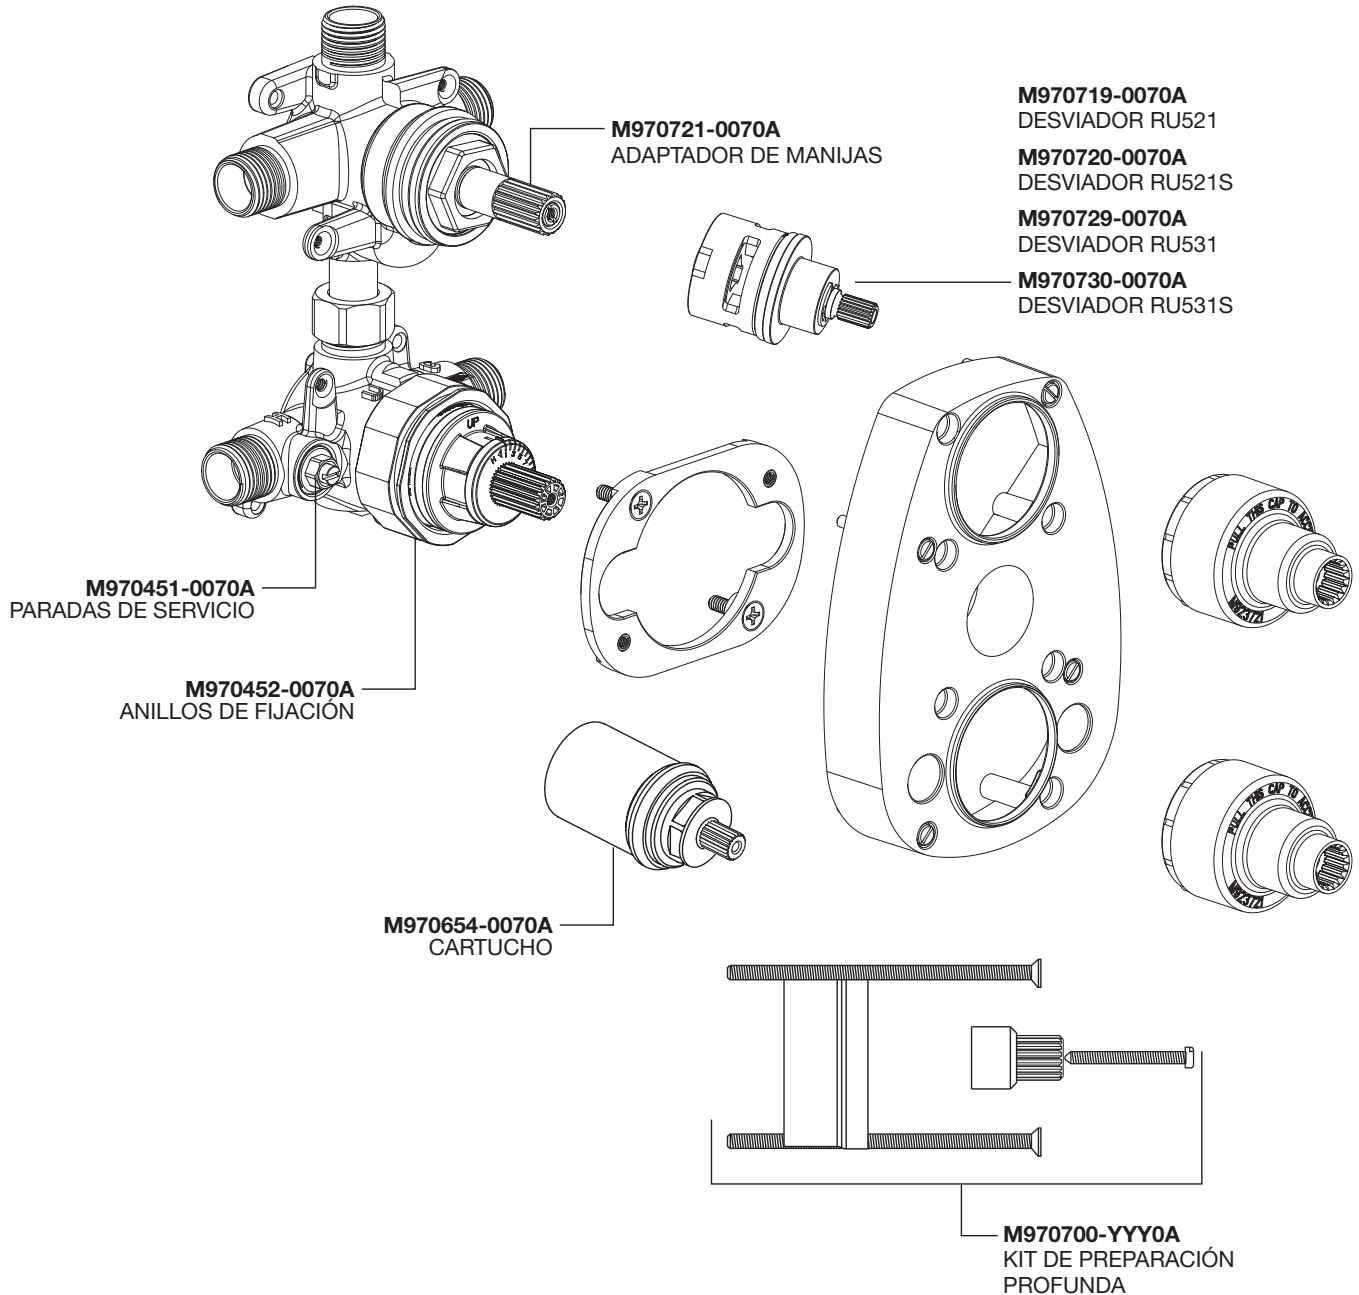

American Standard

Válvula de balanceo de presión de dos manijas con desviador integrado Flash™

NÚMEROS DE MODELO:

RU5X1X

LÍNEA DE AYUDA DIRECTA

Si desea obtener información o tiene preguntas, llame sin cargo al (1) 800-442-1902.

Lunes a Viernes 8:00 a.m. a 6:00 p.m.

Sabado 10:00 a.m. a 4:00 p.m.

Hora normal del este

EN CANADÁ: 1-800-387-0369

(TORONTO: 1-905-306-1093)

Los días de semana de 8:00 a.m. a 7:00 p.m.

Hora normal del este

EN MÉXICO: 01-800-839-1200

PART OF **LIXIL**