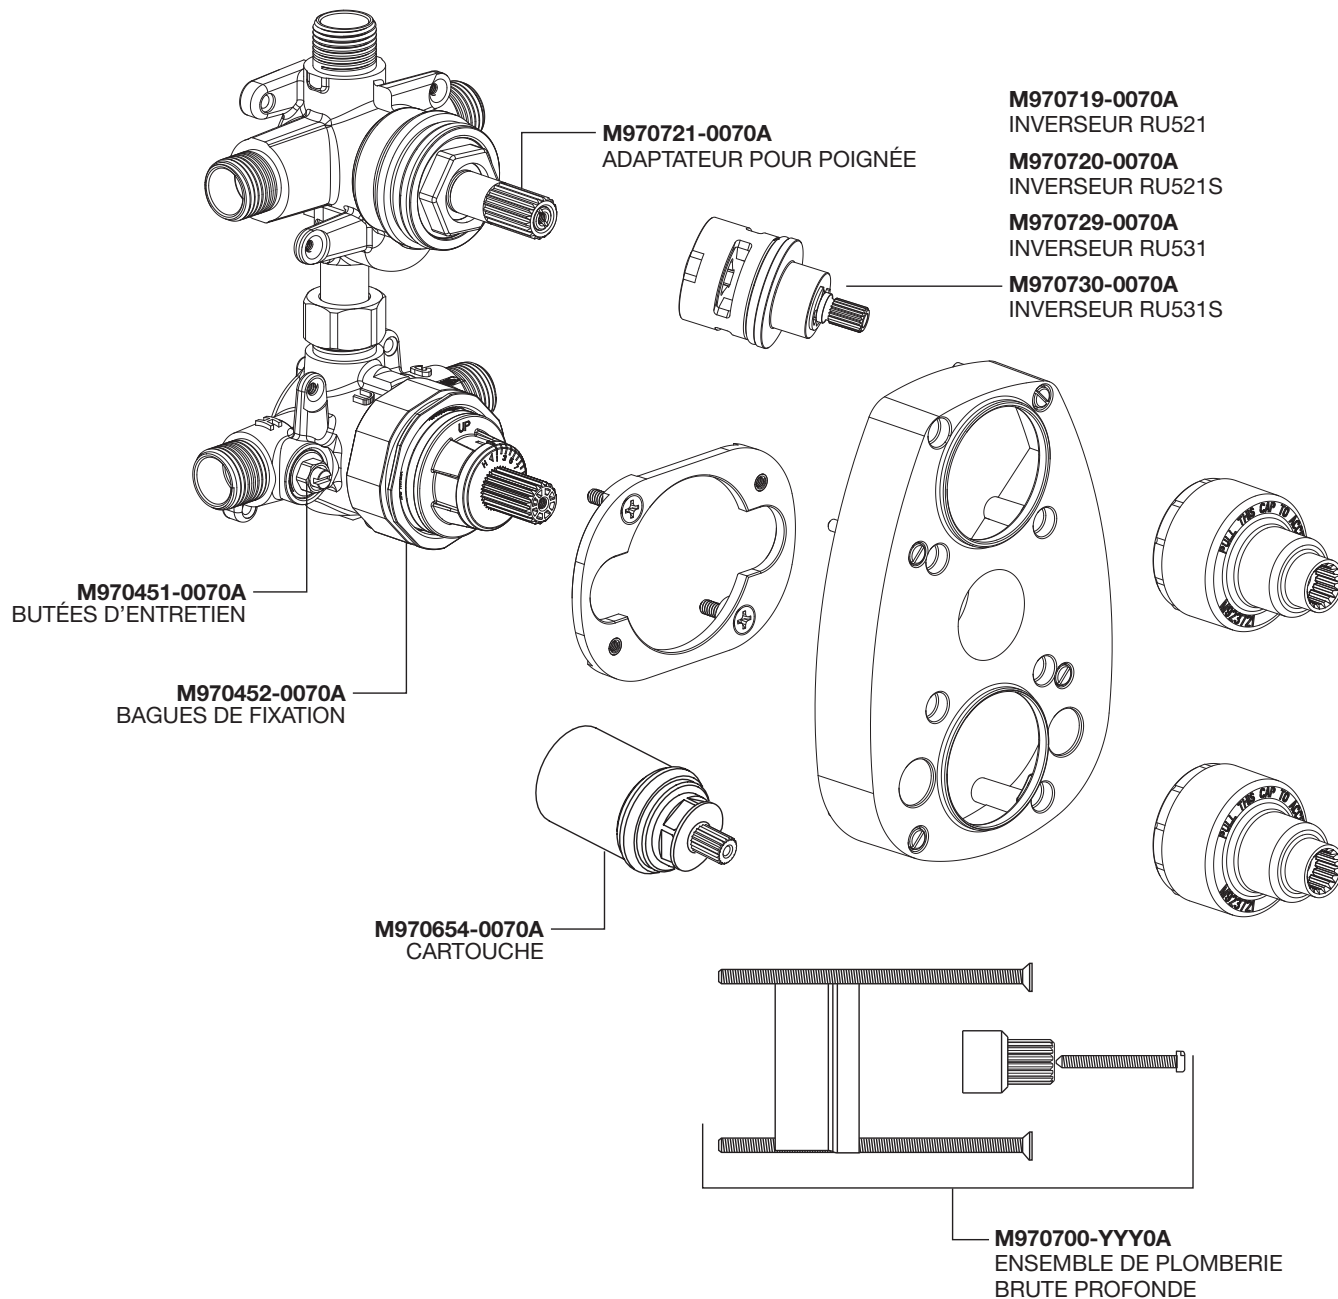

American Standard

Robinet à pression équilibrée avec inverseur intégré à 2 poignées Flash™

NUMÉROS DE MODÈLE

RU5X1X

LIGNE D'URGENCE

Pour obtenir des renseignements ou une réponse à vos questions, composez sans frais le :

1 (800) 442-1902

Du lundi au vendredi de 8 h à 20 h, HNE

Samedi 8 h à 16 h, HNE

AU CANADA 1-800-387-0369

(TORONTO 1-905-306-1093)

En semaine de 8 h à 19 h, HNE

AU MEXIQUE 01-800-839-1200

PART OF **LIXIL**