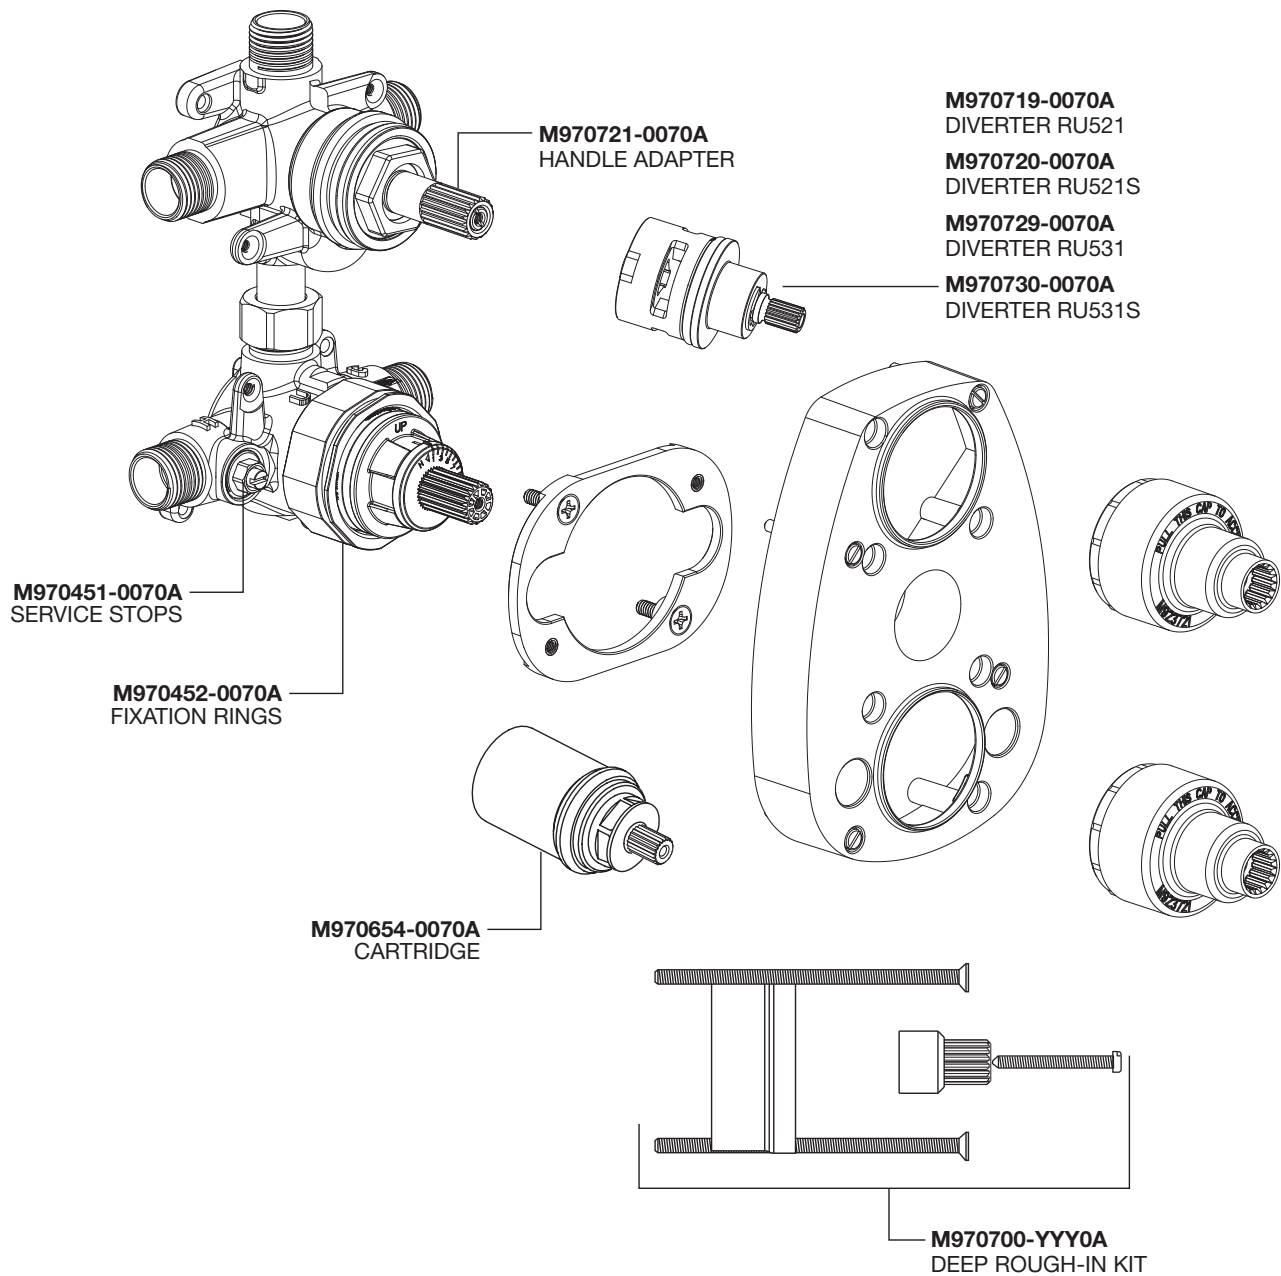

American Standard

Flash™
2-Handle Integrated Diverter
Pressure Balance Valve Trim

MODEL NUMBERS

RU5X1X

HOT LINE FOR HELP

For toll-free information and answers to your questions, call:
1 (800) 442-1902

Mon. - Fri. 8:00 a.m. to 8:00 p.m. EST

Saturday 10:00 a.m. to 4:00 p.m. EST

IN CANADA 1-800-387-0369

(TORONTO 1-905-306-1093)

Weekdays 8:00 a.m. to 7:00 p.m. EST

IN MEXICO 01-800-839-1200

PART OF **LIXIL**

American Standard

Robinet à pression équilibrée avec inverseur intégré à 2 poignées Flash™

AU CANADA 1-800-387-0369

(TORONTO 1-905-306-1093)

En semaine de 8 h à 19 h, HNE

AU MEXIQUE 01-800-839-1200

PART OF **LIXIL**

American Standard

Válvula de balanceo de presión de dos manijas con desviador integrado Flash™