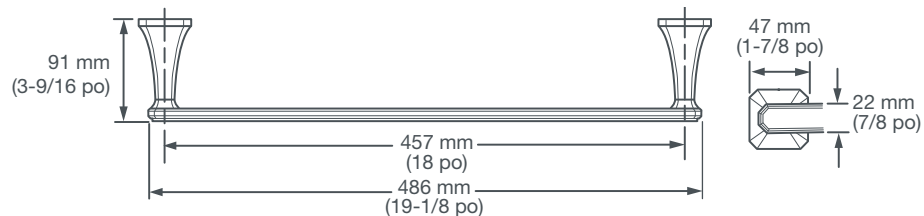

CODE DE FINI

100

144

150

427

IMPORTANT : ces mesures peuvent changer ou être annulées. Nous ne sommes pas responsables de l'utilisation de pages remplacées ou annulées..