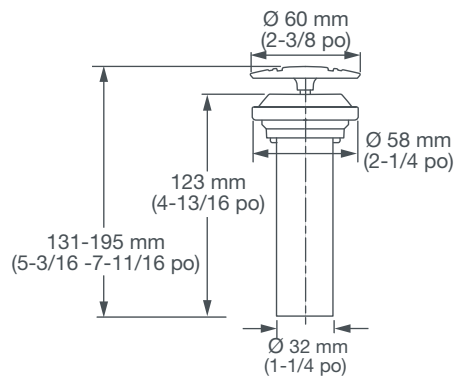

DESCRIPTION

Crépine

NUMÉRO DE PRODUIT

D35170460.XXX

FINIS PROPOSÉS

Chrome poli

Nickel brossé

Nickel platine

Nickel platine

Laiton satiné

IMPORTANT : ces mesures peuvent changer ou être annulées. Nous ne sommes pas responsables de l'utilisation de pages remplacées ou annulées..

PART OF **LIXIL**