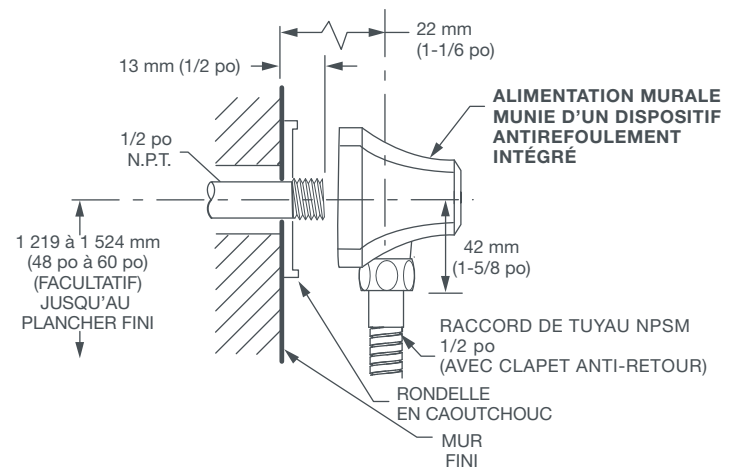

DOUCHETTE PERSONNELLE  
AVEC BARRE MURALE  
RÉGLABLE  
**DXV BELSHIRE<sup>MC</sup>**

- Flexible décoratif en métal de 1,5 m (5 pi)
- Douchette à fonction unique incluse
- Coude mural
- Barre réglable de 30 po avec support et incluse
- Débit maximal de la douche à main : 6,8 L/min (1.8 gpm)
- Comprend des clapets anti-retour

**CODES ET NORMES**

Respecte ou surpasse les spécifications  
ASME A112.18.1/CSA B125.1

CEC et CALGreen<sup>MC</sup> conformes

**DESCRIPTION**

Douchette personnelle avec  
barre murale réglable

**NUMÉRO DE PRODUIT**

D35170780.XXX

**FINIS PROPOSÉS**

Chrome poli  
Nickel brossé  
Nickel platine  
Laiton satiné

**CODE DE FINI**

100  
144  
150  
427

Chrome  
poli

Nickel  
brossé

Nickel  
platine

# DOUCHETTE PERSONNELLE AVEC BARRE MURALE RÉGLABLE **DXV BELSHIRE**<sup>MC</sup>

**IMPORTANT :** ces mesures peuvent changer ou être annulées. Nous ne sommes pas responsables de l'utilisation de pages remplacées ou annulées..