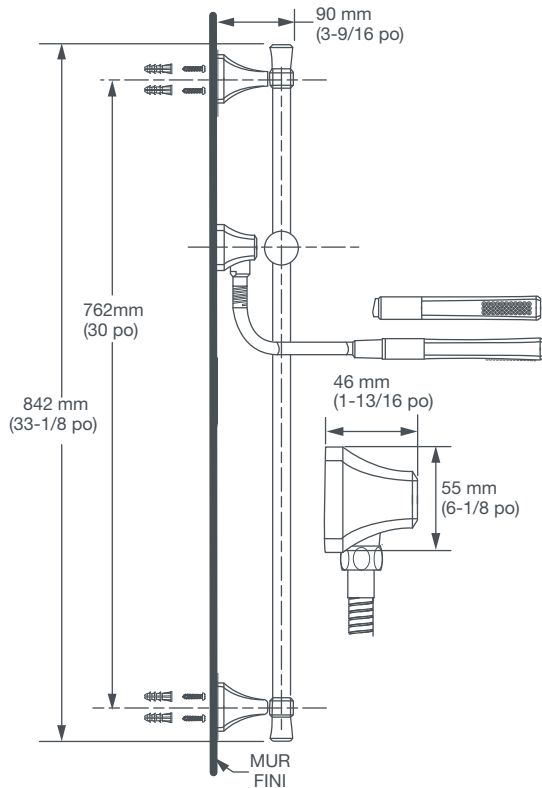

DOUCHETTE PERSONNELLE  
AVEC BARRE MURALE  
RÉGLABLE  
**DXV BELSHIRE<sup>MC</sup>**

- Flexible décoratif en métal de 1,5 m (5 pi)
- Douchette à fonction unique incluse
- Coude mural
- Barre réglable de 30 po avec support et incluse
- Débit maximal de la douche à main : 6,8 L/min (1.8 gpm)
- Comprend des clapets anti-retour

**CODES ET NORMES**

Respecte ou surpasse les spécifications  
ASME A112.18.1/CSA B125.1

CEC et CALGreen<sup>MC</sup> conformes

**DESCRIPTION**

Douchette personnelle avec  
barre murale réglable

**NUMÉRO DE PRODUIT**

# DOUCHETTE PERSONNELLE AVEC BARRE MURALE RÉGLABLE **DXV BELSHIRE**<sup>MC</sup>

**IMPORTANT :** ces mesures peuvent changer ou être annulées. Nous ne sommes pas responsables de l'utilisation de pages remplacées ou annulées..