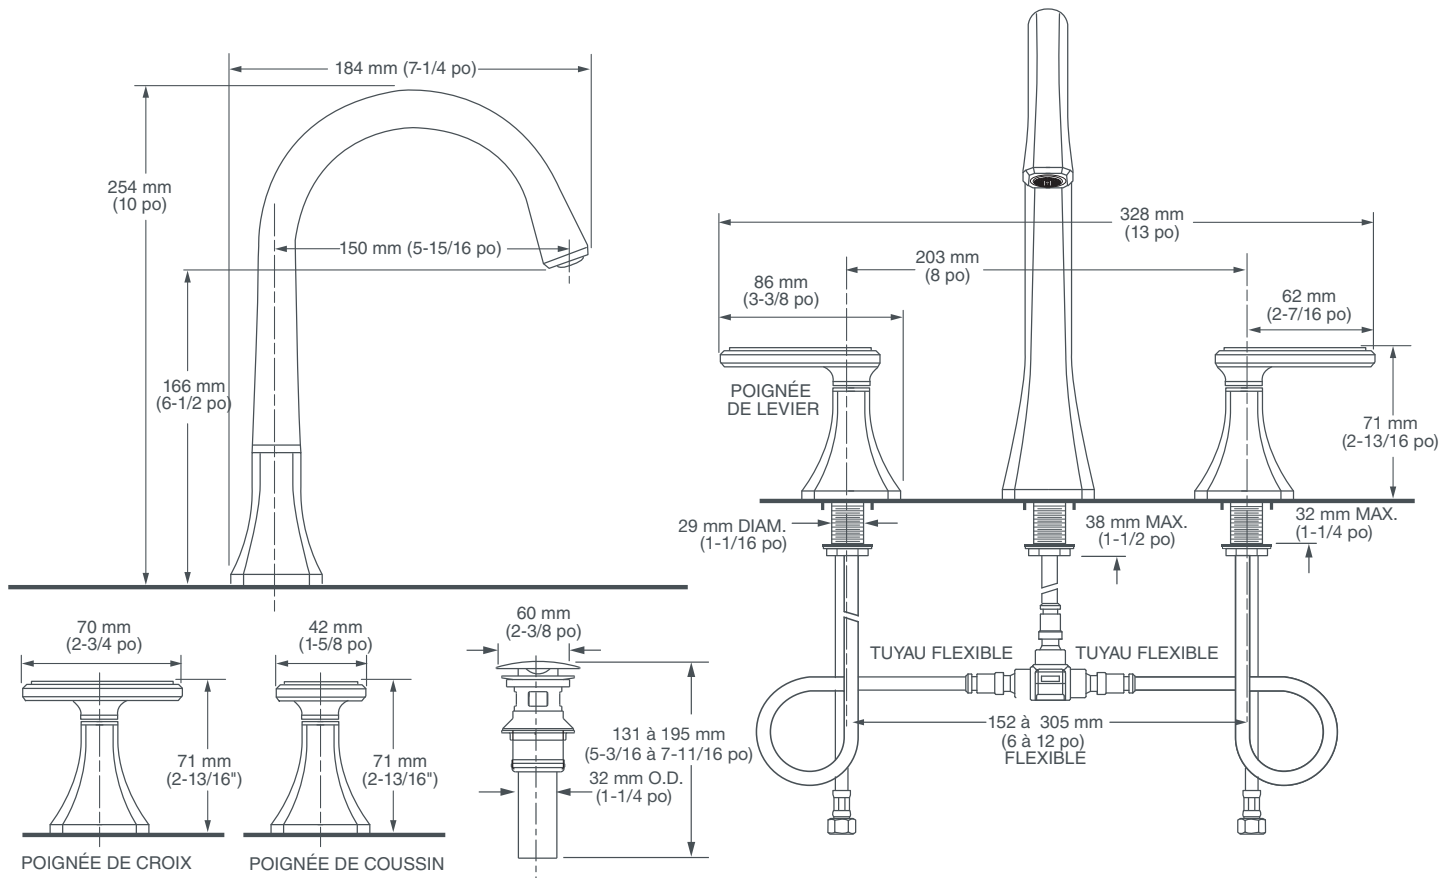

ROBINET DE LAVABO ESPACÉ À BEC À ARC ÉLEVÉ DXV BELSHIRE^{MC}

- Conception élégante et sophistiquée inspirée par les colonnes et les motifs intérieurs et décoratifs du mouvement Art-déco
- Le bec élevé est interchangeable avec les 3 conceptions de poignées. Toutes les poignées sont vendues séparément
- Bec en laiton coulé et robinets latéraux inspirés
- Cartouches à disque en céramique
- Entraxes de 8 po
- Tuyaux de raccordement flexibles pour les installations de 6 à 12 po
- Sans plomb – le robinet contient une teneur totale en plomb de $\leq 0,25$ % par volume pondéré
- Débit maximal : 1,2 gpm (4,5 l/min)

CEC et CALGreen^{MC} conformes

DESCRIPTION

Robinet de lavabo espacé
à bec à arc élevé
Poignées à levier espacées (ADA)
Poignées en croix espacées
Poignées coussin espacées

NUMÉRO DE PRODUIT

D35170820.XXX
D35170801.XXX
D35170802.XXX
D35170803.XXX

FINIS PROPOSÉS

Chrome poli 100
Nickel brossé 144
Nickel platine 150
Laiton satiné 427

CODE DE FINI

Chrome
poli

Nickel
brossé

Nickel
platine

Laiton
satiné

VOIR AU VERSO POUR
LE SCHÉMA D'INSTALLATION

ROBINET DE LAVABO ESPACÉ À BEC À ARC ÉLEVÉ DXV BELSHIRE^{MC}

IMPORTANT : ces mesures peuvent changer ou être annulées. Nous ne sommes pas responsables de l'utilisation de pages remplacées ou annulées..