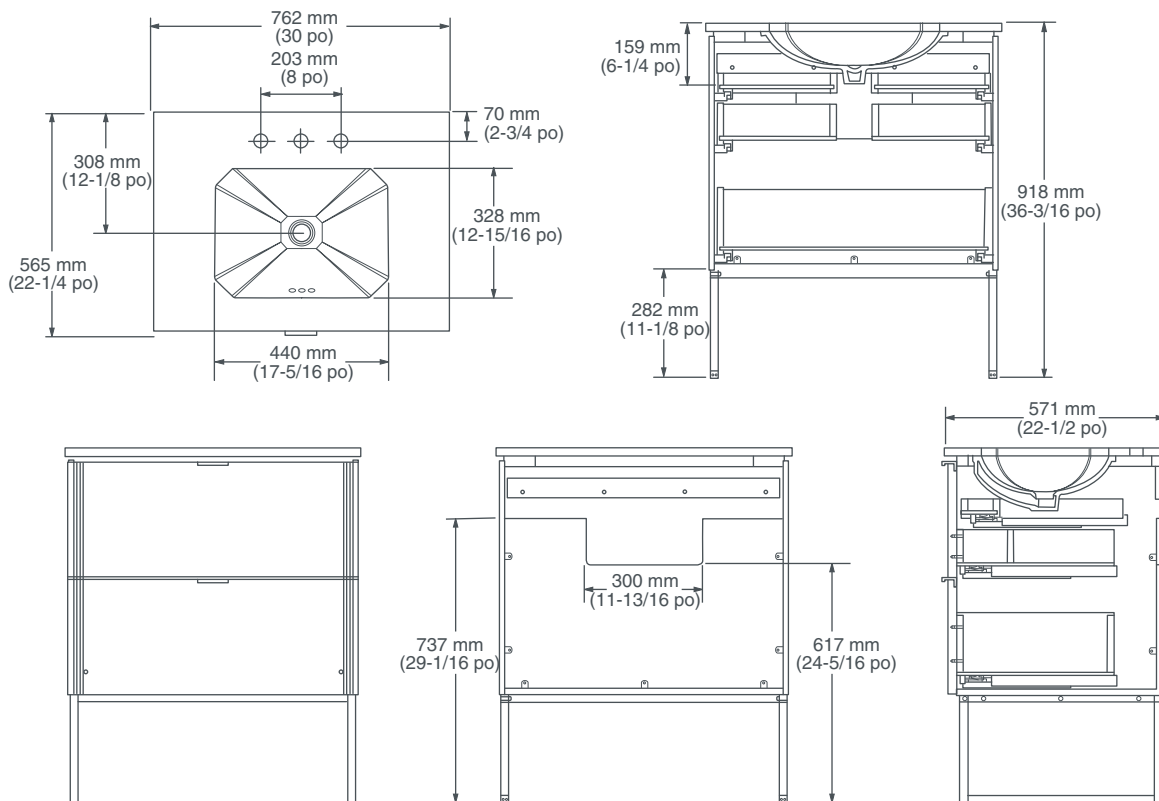

MEUBLE-LAVABO EN CHÊNE NATUREL DXV BELSHIRE^{MC}

REMARQUES :

Les raccords ne sont pas inclus avec l'appareil et doivent être commandés séparément.

La notice d'installation est fournie avec le lavabo.

IMPORTANT :

Les dimensions des appareils sont nominales et peuvent varier à l'intérieur de la plage de tolérance établie par la norme ANSI.

Ces mesures peuvent changer ou être annulées. Nous ne sommes pas responsables de l'utilisation de pages remplacées ou annulées.