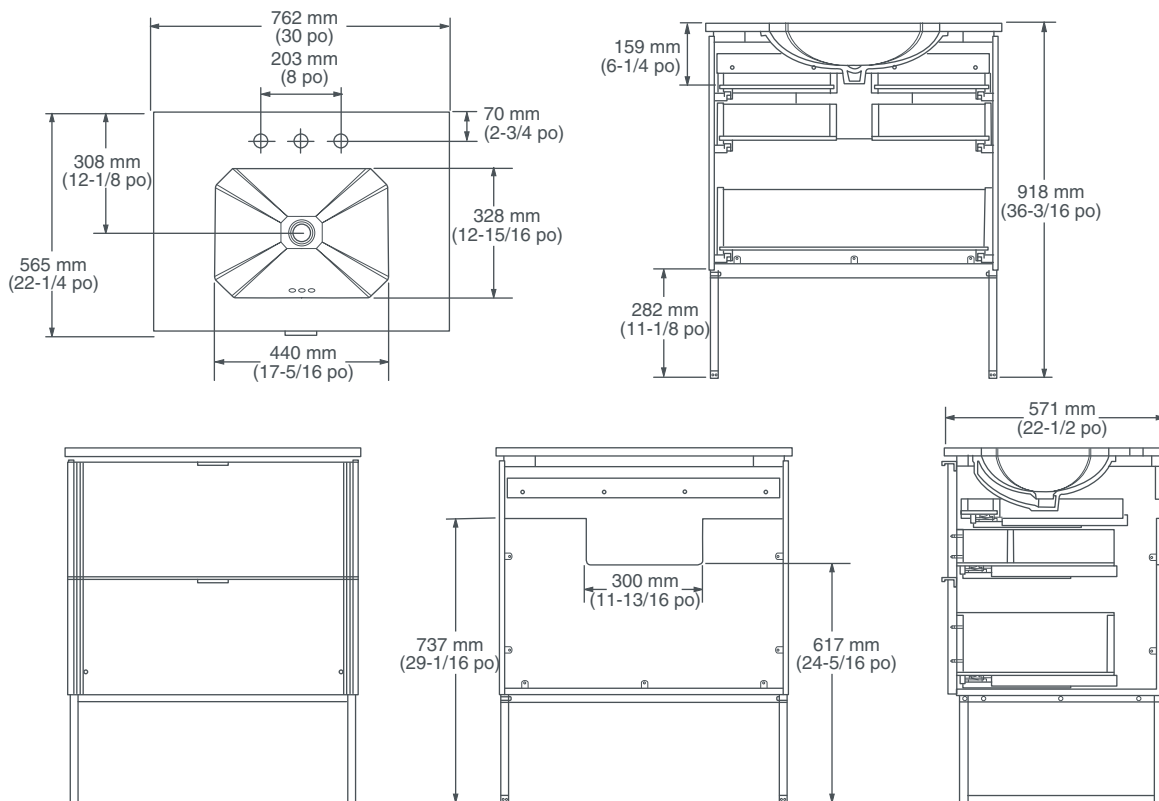

MEUBLE-LAVABO
TEN NOYER
DXV BELSHIRE^{MC}

D19086030.329

CARACTÉRISTIQUES

- Une conception qui fait économiser de l'espace et offre une apparence pure et simplifiée
- Conception à deux tiroirs pour des options de rangement plus spacieuses
- Tiroir dissimulé pour un espace de rangement supplémentaire
- Matériel à fermeture lente
- Poignées de tiroir métalliques incluses
- Panneau de fibre à densité moyenne à placage chêne avec mosaïques
- Dessus de meuble-lavabo, pieds de meuble-lavabo et lavabo de comptoir Belshire requis pour compléter l'ensemble.
- Dessus de meuble-lavabo et pieds de meuble-lavabo non inclus
- Supports inclus

DIMENSIONS

DIMENSIONS NOMINALES

762 x 559 x 914 mm (30 x 22 x 36 po)

COULEURS/FINIS

Noyer (329)

COMPOSANTS REQUIS

- D19090000.550** Dessus de meuble-lavabo en marbre Belshire 30 po - sans trou
- D19090003.550** Dessus de meuble-lavabo en marbre Belshire 30 po - 3 trous
- D19087000.427** Pieds de meuble-lavabo Belshire - Laiton satiné
- D20205000.415** Lavabo sous le comptoir rectangulaire Belshire

VOIR AU VERSO POUR LE
SCHÉMA D'INSTALLATION

MEUBLE-LAVABO TEN NOYER DXV BELSHIRE^{MC}

REMARQUES :

Les raccords ne sont pas inclus avec l'appareil et doivent être commandés séparément.

La notice d'installation est fournie avec le lavabo.