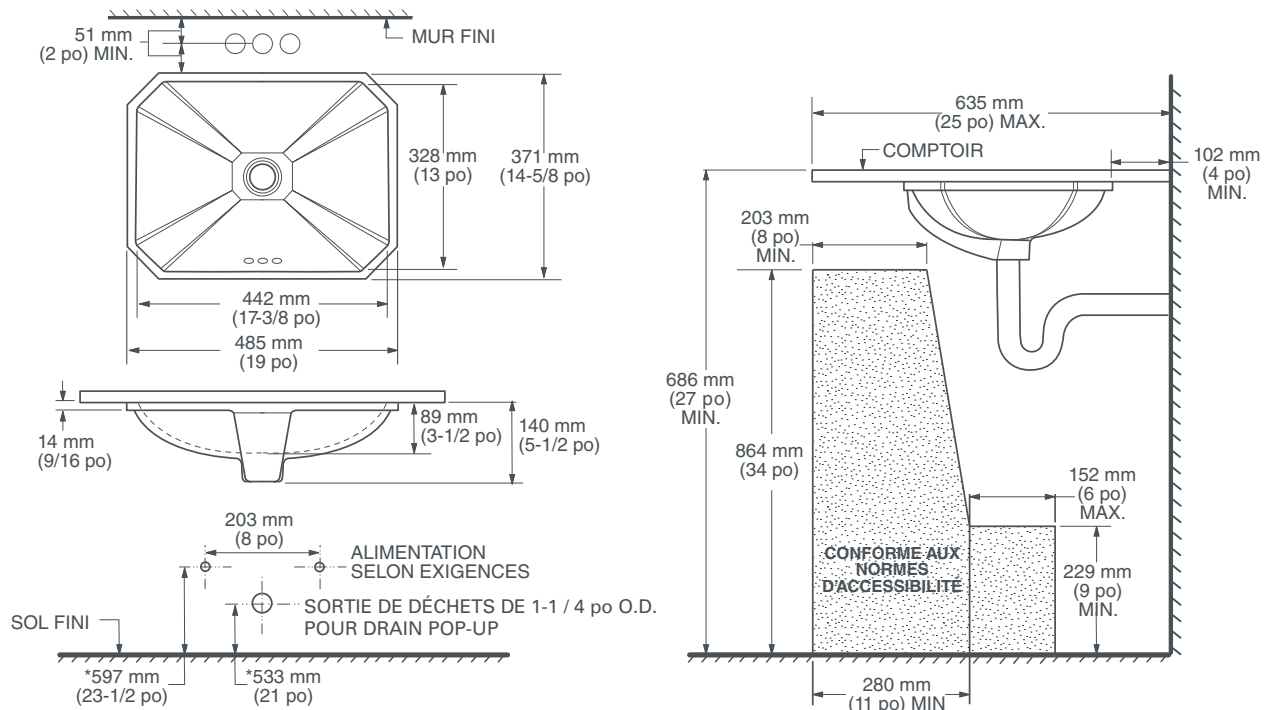

### **DIMENSIONS**

#### **DIMENSIONS NOMINALES**

485 x 371 x 140 mm (19 x 14-5/8 x 5-1/2 po)

#### **DIMENSIONS INTÉRIEURES DE LA CUVETTE**

442 mm (17-3/8 po) de largeur

328 mm (13 po) de longueur

89 mm (3-1/2 po) la distance à la jante

# LAVABO SOUS COMPTOIR DXV BELSHIRE<sup>MC</sup>

**REMARQUES :**

Les raccords ne sont pas inclus avec l'appareil et doivent être commandés séparément.

La notice d'installation est fournie avec le lavabo.