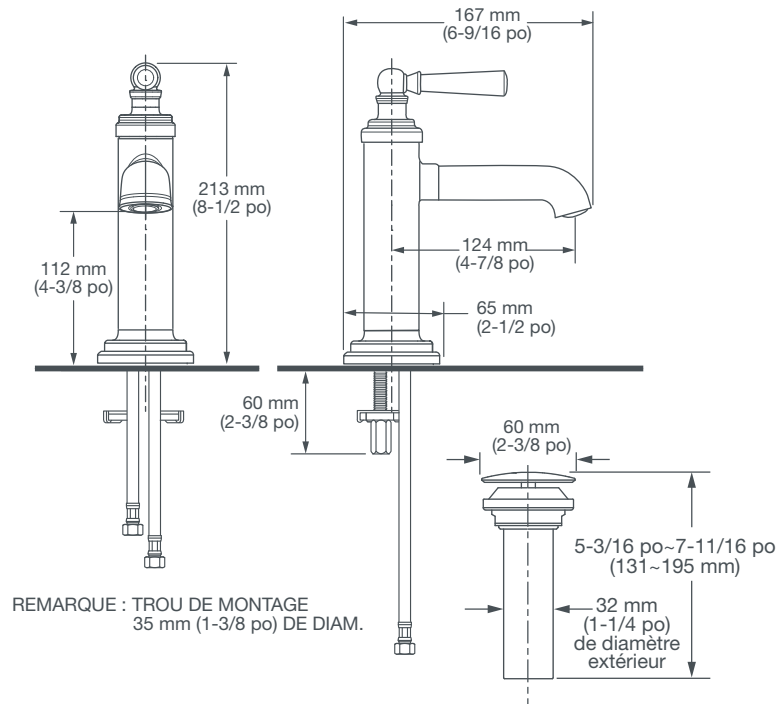

ROBINET DE LAVABO À MONOCOMMANDE **OAK HILL**^{MC}

- Le robinet à levier unique Oak Hill apporte le charme et l'attrait durable de l'esthétique de la ferme traditionnelle dans une maison d'aujourd'hui.
- Cartouche à disque en céramique
- Bec en laiton coulé
- Faible débit : 4,5 l/min (1,2 gpm)
- Crépine incluse
- Sans plomb - le robinet contient $\leq 0,25$ % de plomb au total de son volume pondéré

CEC et CALGreen^{MC} conformes

DESCRIPTION

Robinet de lavabo
à monocommande

NUMÉRO DE PRODUIT

D35155100.XXX

FINIS OFFERTS

Chrome poli
Nickel brossé
Nickel platiné
Laiton satiné

CODE DE FINI

100
144
150
427

Chrome poli

Nickel brossé

Nickel platiné

Laiton satiné

DIAGRAMME DE LA
ROBINETTERIE AU VERSO

CalGreen® est une marque déposée de la California Building Standards Commission.

Respecte les recommandations de la Loi américaine sur les déficiences (Americans with Disabilities Act) et les exigences ANSI A117.1 pour les personnes souffrant de déficiences physiques.

ROBINET DE LAVABO À MONOCOMMANDE OAK HILL^{MC}

IMPORTANT : ces mesures peuvent changer ou être annulées. Nous ne sommes pas responsables de l'utilisation de pages remplacées ou annulées.

PART OF **LIXIL**