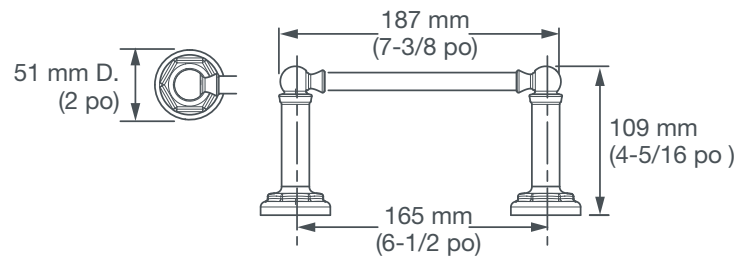

DESCRIPTION

Crochet

NUMÉRO DE PRODUIT

D35155210.XXX

FINIS PROPOSÉS

Chrome poli
Nickel brossé
Nickel platine
Laiton satiné

CODE DE FINI

100
144
150
427

Chrome poli

Nickel brossé

Nickel platine

Laiton satiné

IMPORTANT : ces mesures peuvent changer ou être annulées. Nous ne sommes pas responsables de l'utilisation de pages remplacées ou annulées..