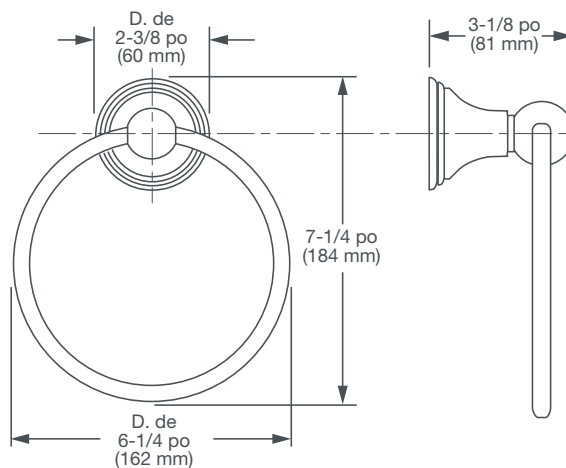

PORTE-SERVIETTE EN ANNEAU ASHBEE^{MC}

- Laiton durable
- Fixation dissimulée
- Matériel d'assemblage inclus

FINIS OFFERTS

Chrome poli
Nickel brossé
Nickel platine

CODE DE FINI

100
144
150

DESCRIPTION

Porte-serviette en anneau

NUMÉRO DE PRODUIT

D35101190.XXX

IMPORTANT : ces mesures peuvent changer ou être annulées. Nous ne sommes pas responsables de l'utilisation de pages remplacées ou annulées.