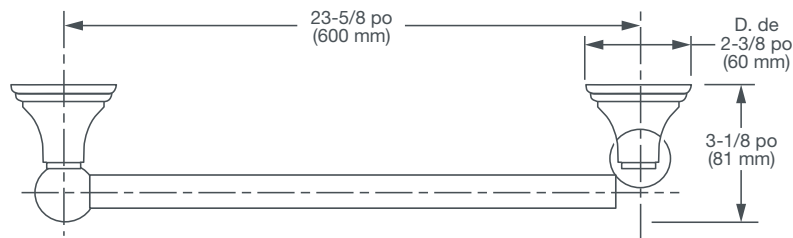

NUMÉRO DE PRODUIT

D35101240.XXX

IMPORTANT : ces mesures peuvent changer ou être annulées. Nous ne sommes pas responsables de l'utilisation de pages remplacées ou annulées.

PART OF **LIXIL**