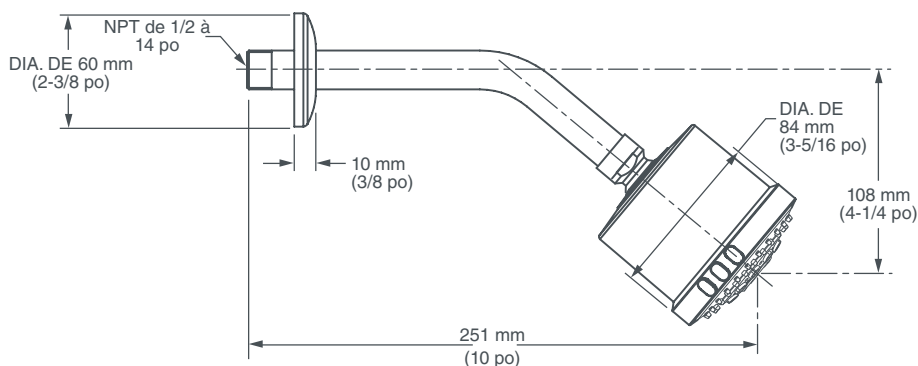

POMME DE DOUCHE MULTIFONCTION ASHBEE^{MD}

- Design simple et propre
- Trois types de jet : direct, aéré et de massage
- Comprend un bras tubulaire et une bride en laiton
- NPT de 1/2 po
- Facile à nettoyer
- Débit maximal de pomme de douche : 7,6 l/min (2,0 gpm)
- Faible débit de pomme de douche : 6,8 l/min (1,8 gpm)

CODES ET NORMES

Respecte ou surpasse les spécifications
ASME A112.18.1/CSA B125.1

Certifié EPA WaterSense^{MC}

CEC et CALGreen^{MC} conformes

FINIS PROPOSÉS

Chrome poli
Nickel brossé
Nickel platiné

CODE DE FINI

100
144
150

DESCRIPTION

Pomme de douche
multifonction
7,6 l/min (2,0 gpm)
6,8 l/min (1,8 gpm)

NUMÉRO DE PRODUIT

D35101775.XXX
D3510177C.XXX

IMPORTANT : ces mesures peuvent changer ou être annulées. Nous ne sommes pas responsables de l'utilisation de pages remplacées ou annulées.