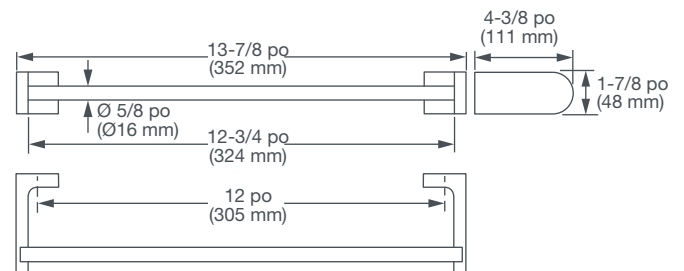

PORTE-SERVIETTE EQUILITY^{MC}

- Fixation dissimulée
- Matériel de fixation inclus

FINIS OFFERTS

Chrome poli
Nickel brossé
Noir mat*

Disponible en octobre 2018

CODE DE FINI

100
144
243

DESCRIPTION

Porte-serviette 12 po
Porte-serviette 18 po

NUMÉRO DE PRODUIT

D35109120.XXX
D35109180.XXX

Porte-serviette 18 po

Porte-serviette 12 po

IMPORTANT : ces mesures peuvent changer ou être annulées. Nous ne sommes pas responsables de l'utilisation de pages remplacées ou annulées.