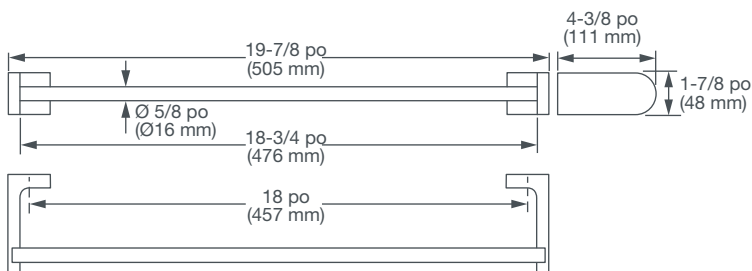

PORTE-SERVIETTE EQUILITY^{MC}

- Fixation dissimulée
- Matériel de fixation inclus

FINIS OFFERTS

Chrome poli
Nickel brossé
Noir mat*

Disponible en octobre 2018

CODE DE FINI

100
144
243

DESCRIPTION

Porte-serviette 12 po
Porte-serviette 18 po

NUMÉRO DE PRODUIT

D35109120.XXX
D35109180.XXX

Porte-serviette 18 po

Porte-serviette 12 po

IMPORTANT : ces mesures peuvent changer ou être annulées. Nous ne sommes pas responsables de l'utilisation de pages remplacées ou annulées.