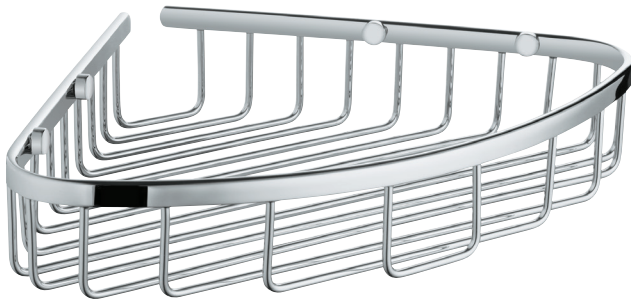

PANIER D'ANGLE

- Conception universelle convenant à toutes les salles de bain
- Fabriqué entièrement en métal
- Matériel de fixation fourni
- Recommandé pour l'installation de douche

FINIS OFFERTS

Chrome poli

CODE DE FINI

100

DESCRIPTION

Grand panier d'angle

NUMÉRO DE PRODUIT

D35703080.100

IMPORTANT: ces mesures peuvent changer ou être annulées. Nous ne sommes pas responsables de l'utilisation de pages remplacées ou annulées.