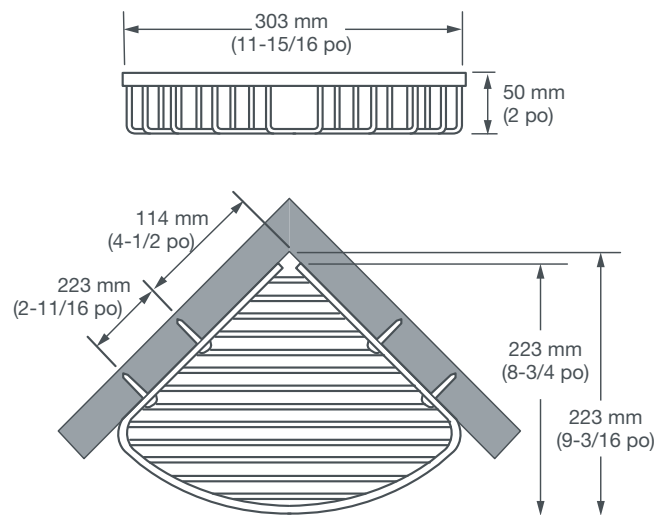

CODE DE FINI

100

DESCRIPTION

Grand panier d'angle

NUMÉRO DE PRODUIT

D35703080.100

IMPORTANT: ces mesures peuvent changer ou être annulées. Nous ne sommes pas responsables de l'utilisation de pages remplacées ou annulées.