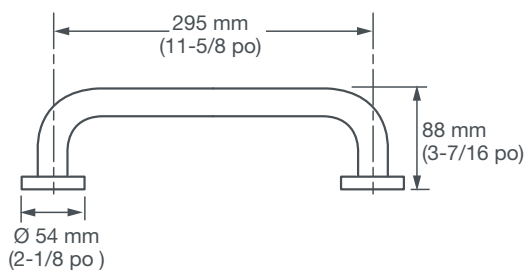

CODE DE FINI

100

DESCRIPTION

Barres d'appui de 12 po
 Barres d'appui de 18 po
 Barres d'appui de 24 po

NUMÉRO DE PRODUIT

D35703312.XXX
 D35703318.XXX
 D35703324.XXX

BARRES D'APPUI DE 12 PO

BARRES D'APPUI DE 18 PO

BARRES D'APPUI DE 24 PO

IMPORTANT: ces mesures peuvent changer ou être annulées. Nous ne sommes pas responsables de l'utilisation de pages remplacées ou annulées.