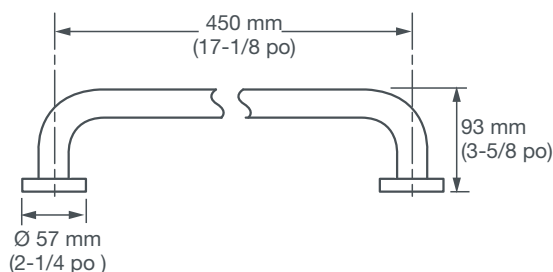

CODE DE FINI

100

DESCRIPTION

Barres d'appui de 12 po
 Barres d'appui de 18 po
 Barres d'appui de 24 po

NUMÉRO DE PRODUIT

D35703312.XXX
 D35703318.XXX
 D35703324.XXX

BARRES D'APPUI DE 12 PO

BARRES D'APPUI DE 18 PO

BARRES D'APPUI DE 24 PO

IMPORTANT: ces mesures peuvent changer ou être annulées. Nous ne sommes pas responsables de l'utilisation de pages remplacées ou annulées.