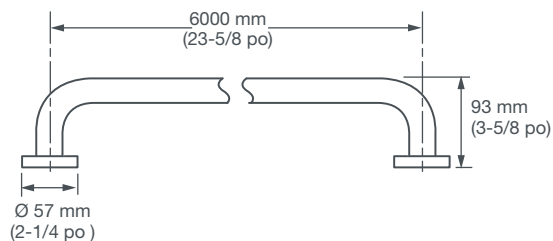

CODE DE FINI

100

DESCRIPTION

Barres d'appui de 12 po
 Barres d'appui de 18 po
 Barres d'appui de 24 po

NUMÉRO DE PRODUIT

D35703312.XXX
 D35703318.XXX
 D35703324.XXX

BARRES D'APPUI DE 12 PO

BARRES D'APPUI DE 18 PO

BARRES D'APPUI DE 24 PO

IMPORTANT: ces mesures peuvent changer ou être annulées. Nous ne sommes pas responsables de l'utilisation de pages remplacées ou annulées.