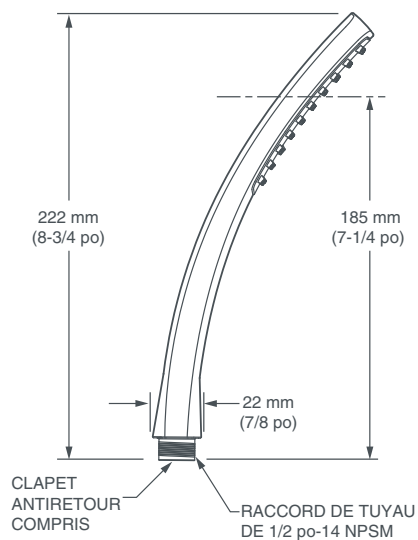

DOUCHE À MAIN À FONCTION UNIQUE CONTEMPORARY

- Douchette à fonction unique Contemporary
- Limiteur de débit compris
- Raccord de tuyau de 1/2 po-14 NPSM
- Débit maximal de la douche à main : 7,6 l/min (2,0 gpm)
- Faible débit de la douche à main : 6,8 l/min (1,8 gpm)

DESCRIPTION

Douche à main à fonction unique
7,6 l/min (2,0 gpm)
6,8 l/min (1,8 gpm)

NUMÉRO DE PRODUIT

D35104781.XXX
D3510478C.XXX

IMPORTANT : ces mesures peuvent changer ou être annulées. Nous ne sommes pas responsables de l'utilisation de pages remplacées ou annulées.