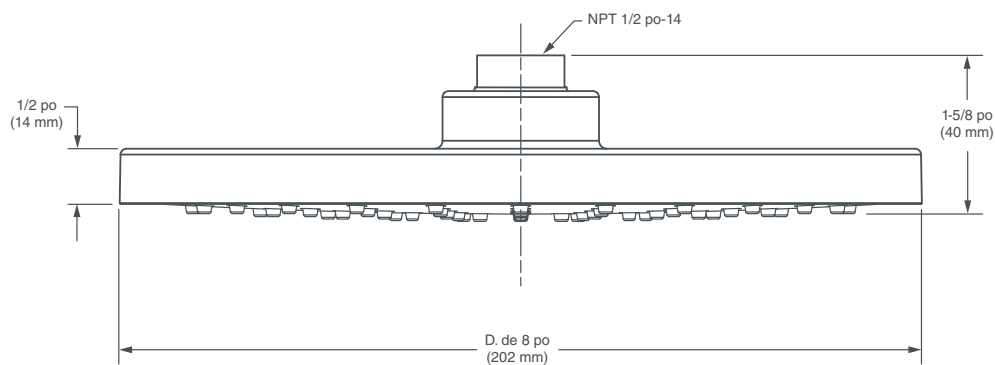

CONTEMPORAIN

POMME DE DOUCHE RONDE 8 PO

- Modèle net et moderne
- NPT 1/2 po
- Construction en laiton
- Pomme de douche pivotante
- Buses en caoutchouc facile à nettoyer
- Débit maximal de pomme de douche : 7,6 l/min (2,0 gpm)
- Faible débit de pomme de douche : 6,8 l/min (1,8 gpm)

DESCRIPTION

8 po Contemporain
Pomme de douche ronde
7,6 l/min (2,0 gpm)
6,8 l/min (1,8 gpm)

NUMÉRO DE PRODUIT

D35700208.XXX
D35700208.XXX
D3570020C.XXX

IMPORTANT : ces mesures peuvent changer ou être annulées. Nous ne sommes pas responsables de l'utilisation de pages remplacées ou annulées.