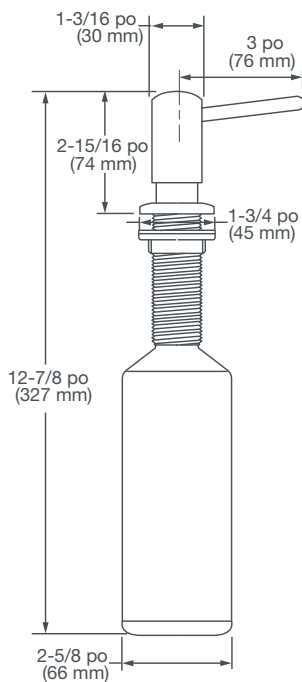

## ETRE<sup>MC</sup>

- Modèle facile à remplir par le haut avec enveloppe hermétique
- Distribue du savon liquide, du détergent ou de la lotion
- Distributeur de recharge en plastique de 16,9 onces
- Pompe à bouton-poussoir durable pour une utilisation quotidienne et facile
- Bec et plaque de finition robustes en laiton dézincifié qui empêchent la corrosion
- Compatible avec des comptoirs d'une épaisseur allant jusqu'à 2-3/8 po (60 mm)

### NUMÉRO DE PRODUIT

D35405720.XXX

### CODE DE FINI

100

243

355

427

Chrome poli

Noir mat

Acier ultra