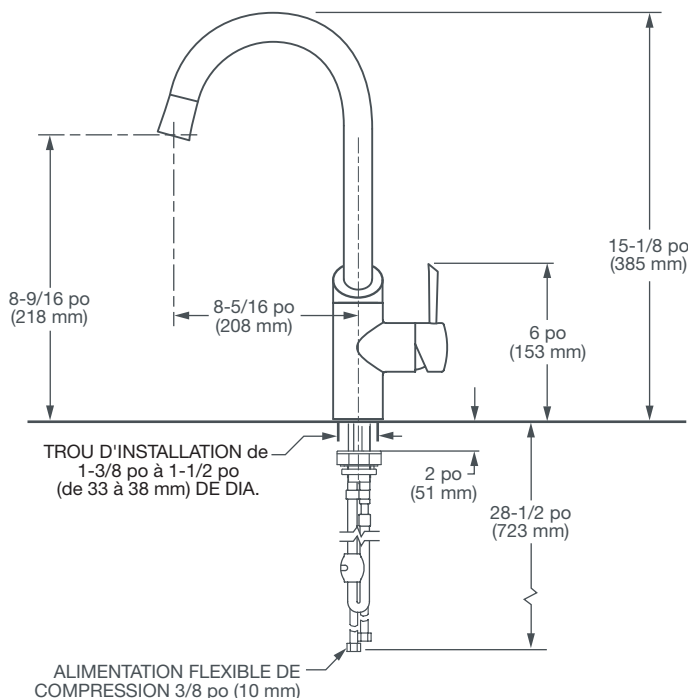

ROBINET DE CUISINE À LEVIER FRESNO^{MD}

- Cartouche à disque en céramique
- Sans plomb - le robinet contient $\leq 0,25$ % de plomb au total de son volume pondéré
- Bec déverseur orientable de 8-1/4 po
- Rotation de 150 ° du bec déverseur
- Bec rétractable à une fonction
- Deux clapets de non-retour
- La plaque de revêtement doit être commandée séparément
- Débit maximal : 6,8 L/min (1,8 gpm)

PIÈCE EN OPTION

Plaque de revêtement de 10 po M964990-XXX0A

DESCRIPTION

Robinet de cuisine à levier
Kitchen Faucet

NUMÉRO DE PRODUIT

D35403000.XXX

FINIS OFFERTS

Chrome poli
Acier ultra

CODE DE FINI

100
355

IMPORTANT : ces mesures peuvent changer ou être annulées. Nous ne sommes pas responsables de l'utilisation de pages remplacées ou annulées.

PART OF LIXIL