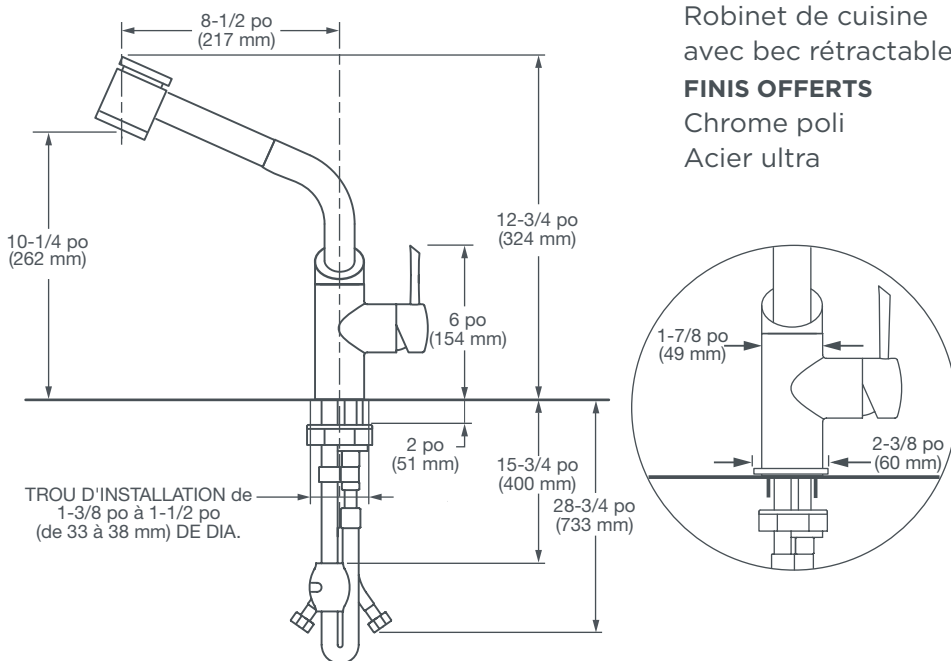

CODE DE FINI

100
355

IMPORTANT : ces mesures peuvent changer ou être annulées. Nous ne sommes pas responsables de l'utilisation de pages remplacées ou annulées.

PART OF **LIXIL**