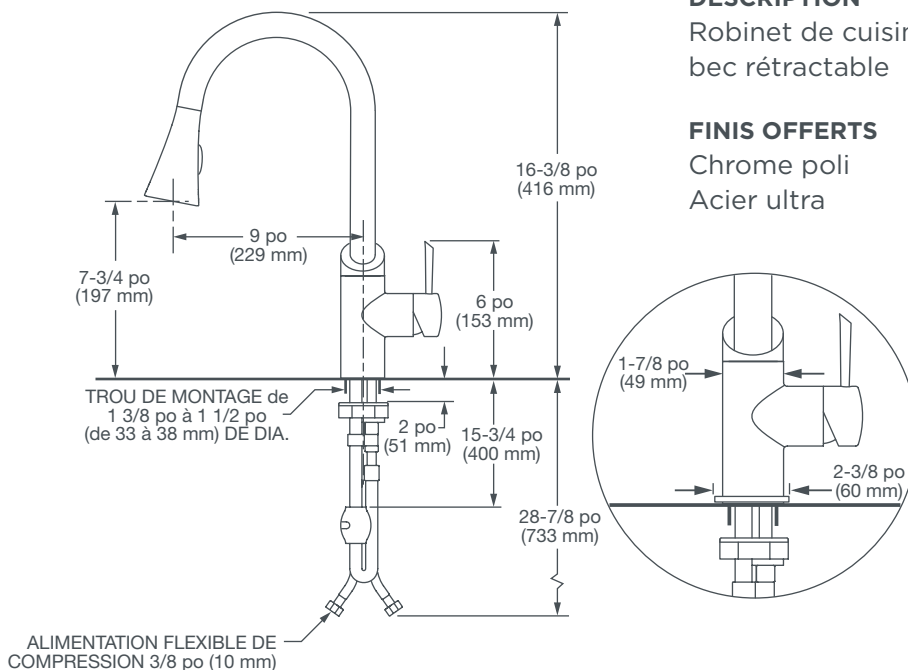

ROBINET DE CUISINE AVEC BEC RÉTRACTABLE **FRESNO**^{MD}

- Cartouche à disque en céramique
- Sans plomb - le robinet contient $\leq 0,25$ % de plomb au total de son volume pondéré
- Bec pivotant de 8 po
- Rotation de 150 ° du bec déverseur
- Bec rétractable avec jet manuel à deux fonctions
- Reniflard intégré
- Deux clapets de non-retour
- La plaque de revêtement doit être commandée séparément
- Débit maximal : 6,8 L/min (1,8 gpm)

PIÈCE EN OPTION

Plaque de revêtement de 10 po M964990-XXX0A

CODES ET NORMES

Respecte ou dépasse la norme
ASME A112.18.1/CSA B125.1/NSF 61/Section 9

Certifié conforme aux règlements limitant la teneur
moyenne en plomb à $\leq 0,25$ % par rapport au poids total

CEC et CALGreen^{MC} conformes

DESCRIPTION

Robinet de cuisine avec
bec rétractable

NUMÉRO DE PRODUIT

D35403300.XXX

FINIS OFFERTS

Chrome poli
Acier ultra

CODE DE FINI

100
355

IMPORTANT : ces mesures peuvent changer ou être annulées. Nous ne sommes pas responsables de l'utilisation de pages remplacées ou annulées.

PART OF **LIXIL**