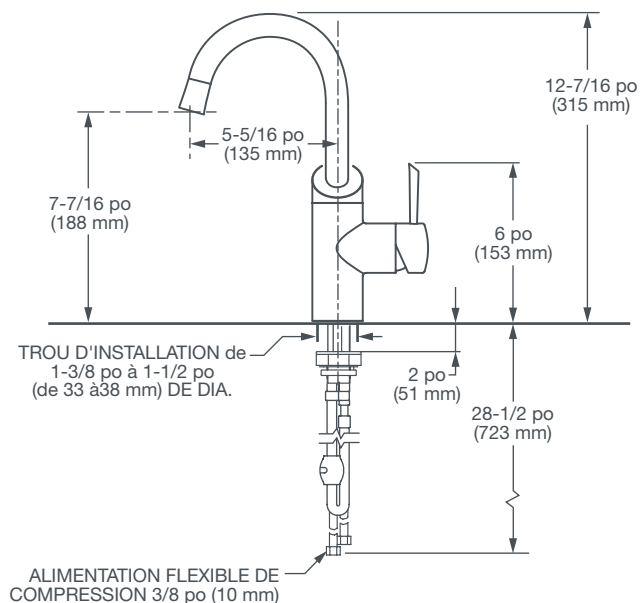

ROBINET DE BAR FRESNO^{MD}

- Cartouche à disque en céramique
- Sans plomb - le robinet contient $\leq 0,25$ % de plomb au total de son volume pondéré
- Bec déverseur orientable de 5-1/4 po
- Rotation de 150 ° du bec déverseur
- Bec rétractable à une fonction
- Deux clapets de non-retour
- La plaque de revêtement doit être commandée séparément
- Débit maximal : 6,8 L/min (1,8 gpm)

PIÈCE EN OPTION

Plaque de revêtement de 10 po M964990-XXXOA

CODES ET NORMES

Respecte ou dépasse la norme
ASME A112.18.1/CSA B125.1/NSF 61/Section 9

Certifié conforme aux règlements limitant la teneur moyenne en plomb à $\leq 0,25$ % par rapport au poids total

CEC et CALGreen^{MC} conformes

DESCRIPTION

Robinet de bar à monocommande avec bec rétractable

NUMÉRO DE PRODUIT

D35403410.XXX

FINIS OFFERTS

Chrome poli
Acier ultra

CODE DE FINI

100
355

IMPORTANT : ces mesures peuvent changer ou être annulées. Nous ne sommes pas responsables de l'utilisation de pages remplacées ou annulées.

PART OF **LIXIL**