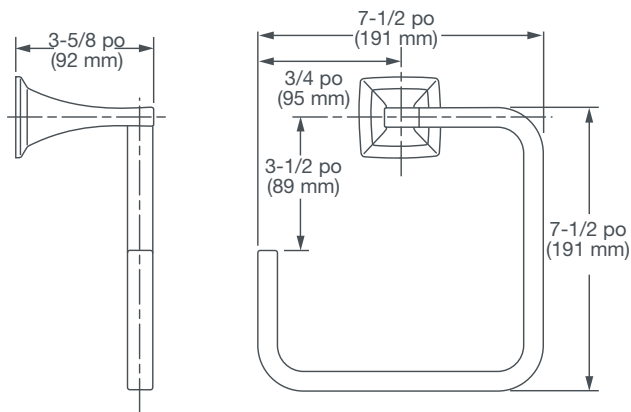

PORTE-SERVIETTE EN ANNEAU KEEFE^{MD}

- Laiton durable
- Fixation dissimulée
- Matériel de fixation inclus

FINIS OFFERTS

Chrome poli
Nickel brossé

CODE DE FINI

100
144

DESCRIPTION

Porte-serviette en anneau

NUMÉRO DE PRODUIT

D35104190.XXX

IMPORTANT : ces mesures peuvent changer ou être annulées. Nous ne sommes pas responsables de l'utilisation de pages remplacées ou annulées.