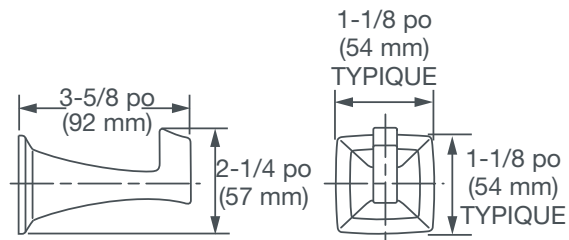

CROCHET KEEFE^{MD}

- Laiton durable
- Fixation dissimulée
- Matériel de fixation inclus

FINIS OFFERTS

Chrome poli
Nickel brossé

CODE DE FINI

100
144

DESCRIPTION

Crochet

NUMÉRO DE PRODUIT

D35104210.XXX

IMPORTANT : ces mesures peuvent changer ou être annulées. Nous ne sommes pas responsables de l'utilisation de pages remplacées ou annulées.

PART OF **LIXIL**