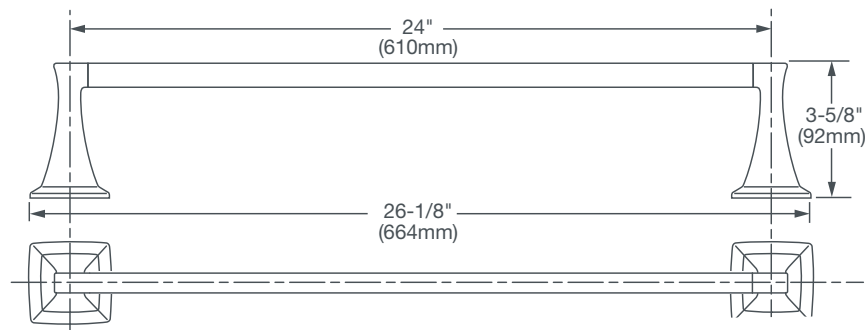

PORTE-SERVIETTE DE 24 PO KEEFE^{MD}

- Laiton durable
- Fixation dissimulée
- Matériel de fixation inclus

FINIS OFFERTS

Chrome poli
Nickel brossé

CODE DE FINI

100
144

DESCRIPTION

Porte-serviette de 24 po

NUMÉRO DE PRODUIT

D35104240.XXX

IMPORTANT : ces mesures peuvent changer ou être annulées. Nous ne sommes pas responsables de l'utilisation de pages remplacées ou annulées.

PART OF **LIXIL**