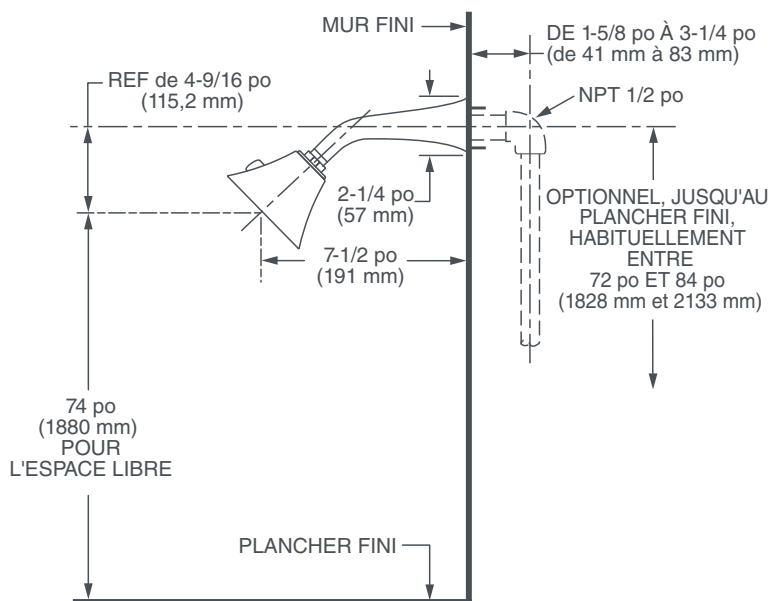

POMME ET BRAS DE DOUCHE MULTIFONCTIONS KEEFE^{MD}

- Valve et bec en laiton coulé
- Cartouche à disque en céramique
- Dispositif de réglage de la chaleur maximale de sécurité
- Matériel de fixation dissimulé
- Deux fonction spray : vaporisez et massage du centre
- 1/2 po NPT
- Pomme de douche réglable
- Débit maximal de pomme de douche : 7,6 l/min (2,0 gpm)
- Faible débit de pomme de douche : 6,8 l/min (1,8 gpm)

CODES ET NORMES

Respecte ou dépasse les spécifications
ASME A112.18.1/CSA B125.1

Certifié EPA WaterSense^{MC}

CEC et CALGreen^{MC} conformes

FINIS OFFERTS

Chrome poli
Nickel brossé

CODE DE FINI

100
144

DESCRIPTION

Pomme de douche multifonction
7,6 l/min (2,0 gpm)
6,8 l/min (1,8 gpm)

NUMÉRO DE PRODUIT

D35104775.XXX
D3510477C.XXX

IMPORTANT : ces mesures peuvent changer ou être annulées. Nous ne sommes pas responsables de l'utilisation de pages remplacées ou annulées.