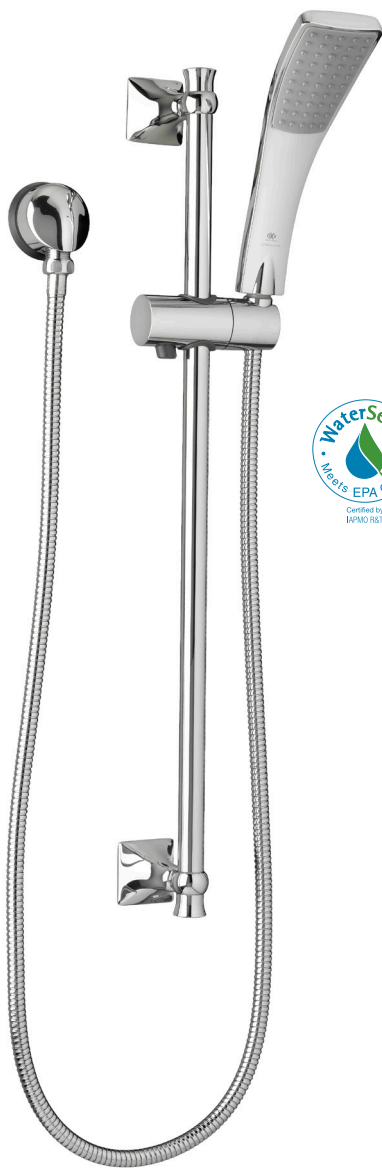

ENSEMBLE DE DOUCHE PERSONNELLE AVEC POMME À MAIN **KEEFE**^{MD}

- Pomme de douche contemporaine à une fonction et tuyau métallique en métal de 5 pi (1,5 m).
- Réducteur de débit compris dans la pomme de douche
- Coude mural
- Barre de 24 po réglable avec support et tuyau de métal
- Débit maximal de la douche à main : 7,6 l/min (2,0 gpm)
- Faible débit de la douche à main : 6,8 l/min (1,8 gpm)

CODES ET NORMES

Respecte ou dépasse la norme ASME A112.18.1/CSA B125.1

Certifié EPA WaterSense^{MC}

CEC et CALGreen^{MC} conformes

DESCRIPTION

Ensemble de douche personnelle
avec pomme de douche

7,6 l/min (2,0 gpm)

6,8 l/min (1,8 gpm)

NUMÉRO DE PRODUIT

D35104780.XXX

D351049C.XXX

FINIS OFFERTS

Chrome poli

Nickel brossé

CODE DE FINI

100

144

DIAGRAMME DE LA
ROBINETTERIE AU VERSO

CalGreen® est une marque déposée de la
California Building Standards Commission.

ENSEMBLE DE DOUCHE PERSONNELLE AVEC POMME À MAIN **KEEFE**^{MD}

IMPORTANT : ces mesures peuvent changer ou être annulées. Nous ne sommes pas responsables de l'utilisation de pages remplacées ou annulées.