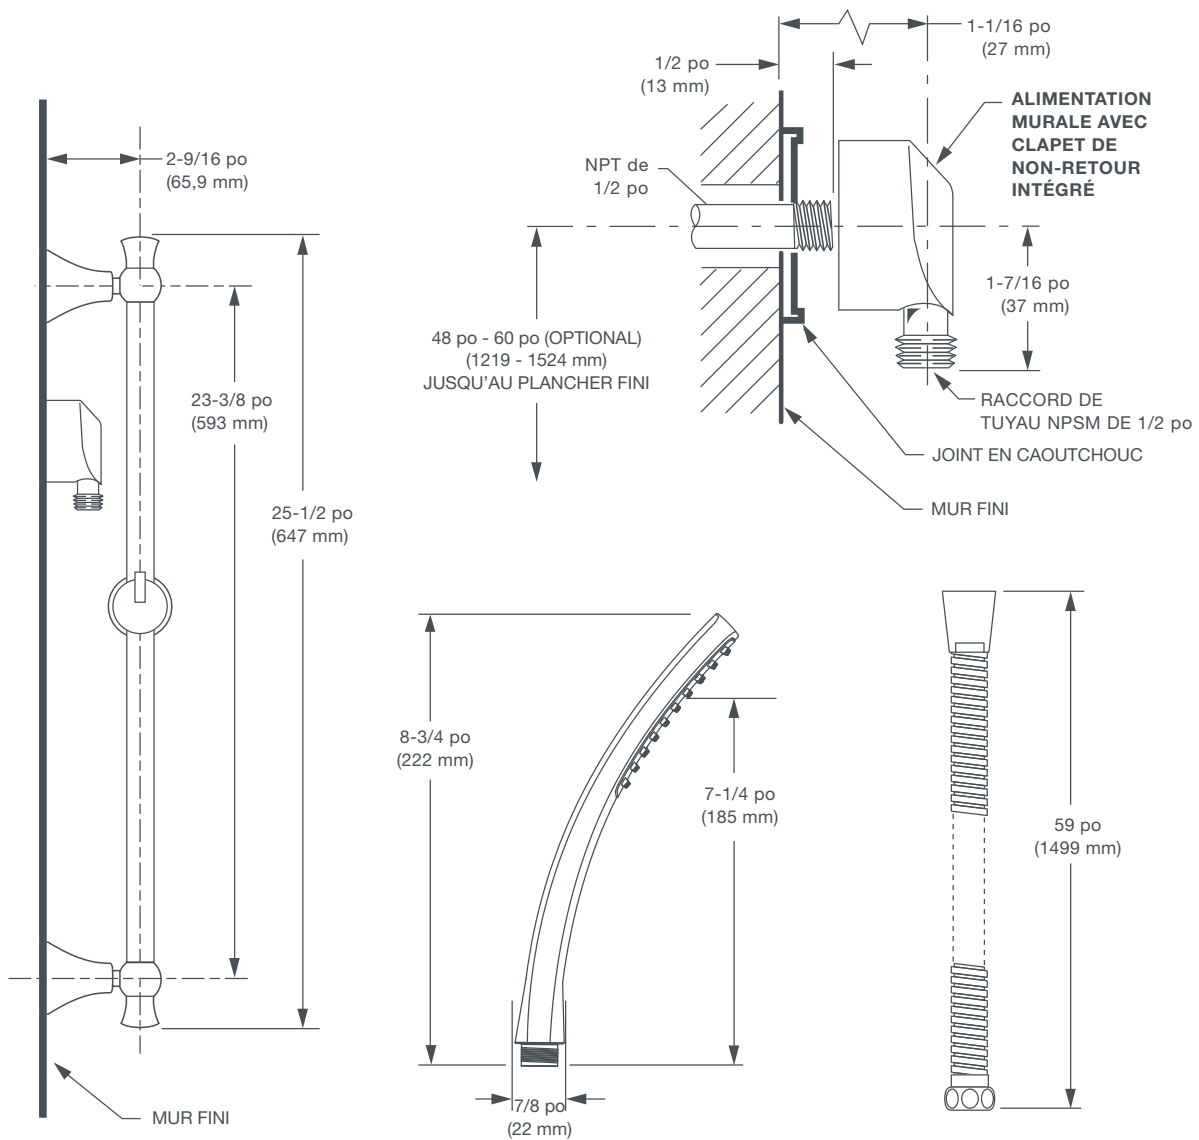

ENSEMBLE DE DOUCHE PERSONNELLE AVEC POMME À MAIN **KEEFE**^{MD}

- Pomme de douche contemporaine à une fonction et tuyau métallique en métal de 5 pi (1,5 m).
- Réducteur de débit compris dans la pomme de douche
- Coude mural
- Barre de 24 po réglable avec support et tuyau de métal
- Débit maximal de la douche à main : 7,6 l/min (2,0 gpm)
- Faible débit de la douche à main : 6,8 l/min (1,8 gpm)

CODES ET NORMES

Respecte ou dépasse la norme ASME A112.18.1/CSA B125.1

Certifié EPA WaterSense^{MC}

CEC et CALGreen^{MC} conformes

DESCRIPTION

Ensemble de douche personnelle
avec pomme de douche

7,6 l/min (2,0 gpm)

6,8 l/min (1,8 gpm)

NUMÉRO DE PRODUIT

D35104780.XXX

D351049C.XXX

FINIS OFFERTS

Chrome poli

Nickel brossé

CODE DE FINI

100

144

DIAGRAMME DE LA
ROBINETTERIE AU VERSO

CalGreen® est une marque déposée de la
California Building Standards Commission.

ENSEMBLE DE DOUCHE PERSONNELLE AVEC POMME À MAIN **KEEFE**^{MD}

IMPORTANT : ces mesures peuvent changer ou être annulées. Nous ne sommes pas responsables de l'utilisation de pages remplacées ou annulées.