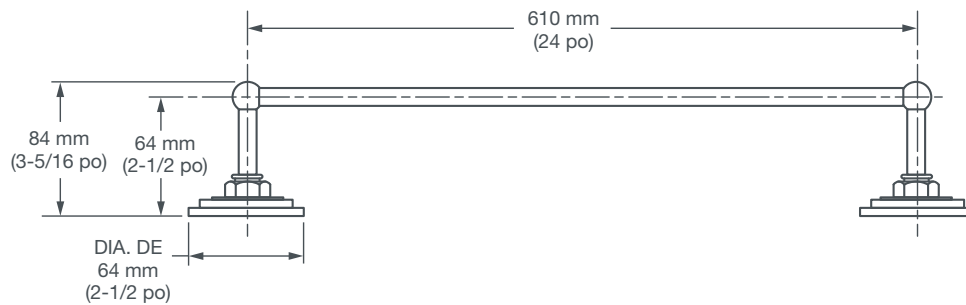

PORTE-SERVIETTE LANDFAIR^{MD}

- Fabrication en laiton massif
- Matériel de fixation caché
- Matériel de montage inclus

FINIS PROPOSÉS

Chrome poli
Bronze carboné
Nickel brossé
Nickel platiné

CODE DE FINI

100
110
144
150

DESCRIPTION

Porte-serviette de 24 po

NUMÉRO DE PRODUIT

D35107240.XXX

IMPORTANT : ces mesures peuvent changer ou être annulées. Nous ne sommes pas responsables de l'utilisation de pages remplacées ou annulées.