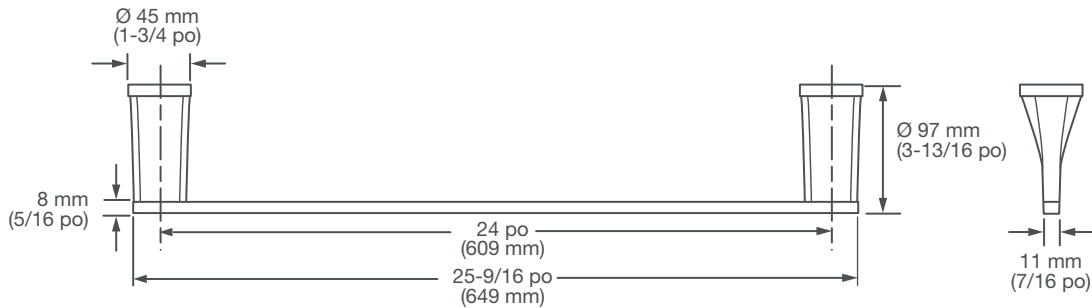

PORTE-SERVIETTE DE 24 PO DXV MODULUS^{MC}

- Conception épurée et moderne avec proportions fluides et équilibrées
- Comprend un anneau de base décoratif avec fini bicolore en chrome poli ou nickel brossé selon le fini de robinet choisi.
- Fabriqué en laiton massif
- Fixation dissimulée
- Matériel de montage compris

FINIS PROPOSÉS

Chrome poli
Nickel brossé
Nickel platiné
Noir mat

CODE DE FINI

100
144
150
243

DESCRIPTION

Porte-serviette de 24 po

NUMÉRO DE PRODUIT

D35120240.XXX