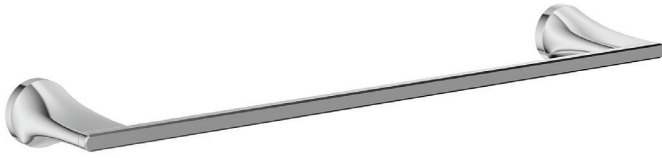

PORTE-SERVIETTE DE 24 PO DXV MODULUS^{MC}

- Conception épurée et moderne avec proportions fluides et équilibrées
- Comprend un anneau de base décoratif avec fini bicolore en chrome poli ou nickel brossé selon le fini de robinet choisi.
- Fabriqué en laiton massif
- Fixation dissimulée
- Matériel de montage compris

FINIS PROPOSÉS

Chrome poli
Nickel brossé
Nickel platiné
Noir mat

CODE DE FINI

100
144
150
243

DESCRIPTION

Porte-serviette de 24 po

NUMÉRO DE PRODUIT

D35120240.XXX